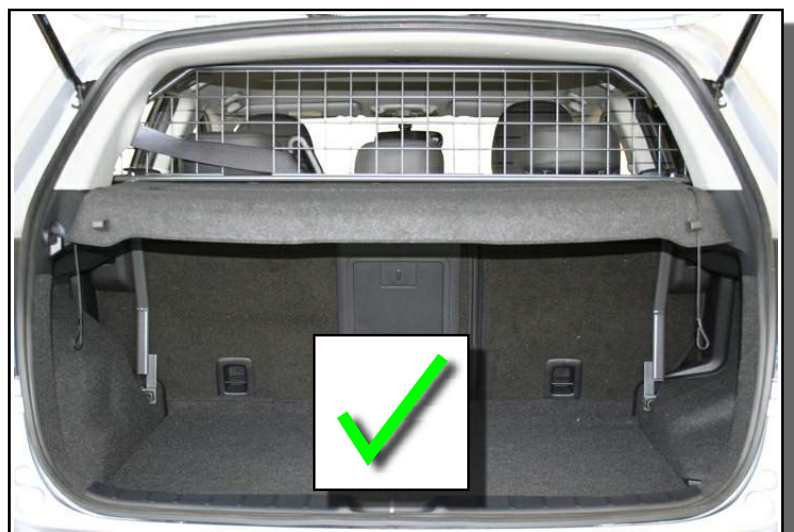

TDG 1360

FITTING INSTRUCTION / INSTRUCTION DE MONTAGE / EINBAUANLEITUNG /
ISTRUZIONI PER L'USO / INSTRUCCIONES DE MONTAJE / MONTAGEHANDLEIDING

MITSUBISHI ASX

DOG GUARD / GRILLE PROTECTRICE POUR CHIEN / HUNDEGITTER /
RIPARO PER CANI / DEFENSA PARA PERROS / HONDEREK