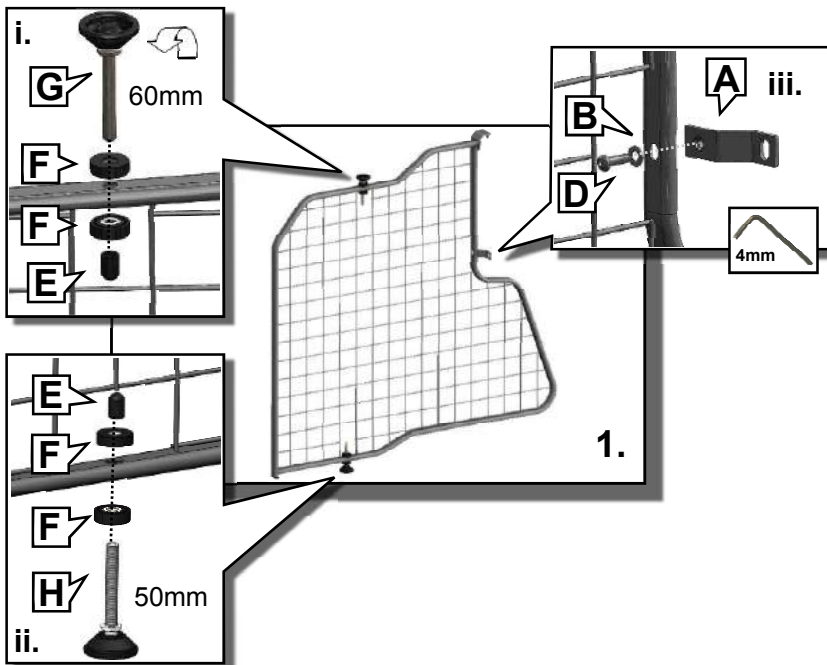

# TDG 1359D

FITTING INSTRUCTION / INSTRUCCION DE MONTAGE / EINBAUANLEITUNG /  
ISTRUZIONI PER L'USO / INSTRUCCIONES DE MONTAJE / MONTAGEHANDLEIDUNG

## VAUXHALL ZAFIRA

Luggage partition divider / Partition centrale de coffre à bagages / Abtrennung - Gepäckraumgitter /  
Red de división del maletero / Divisorio centrale bagagliaio / De verdeler van de bagageverdeling