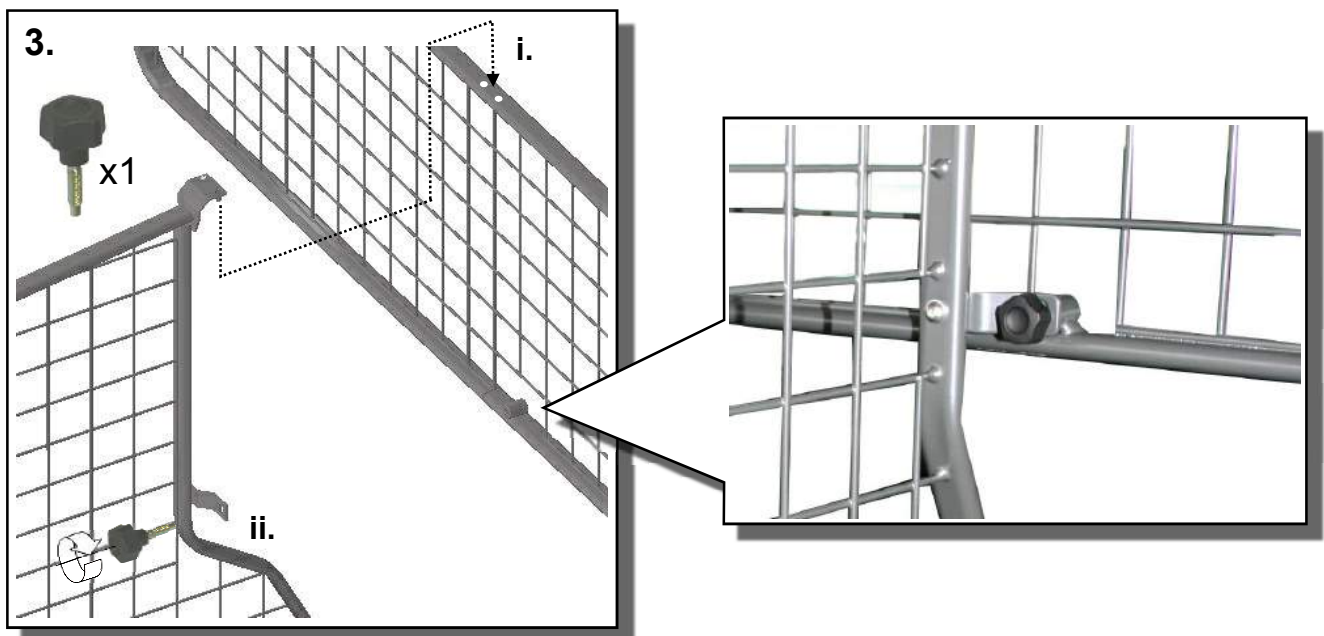

# TDG 1359D

FITTING INSTRUCTION / INSTRUCCION DE MONTAGE / EINBAUANLEITUNG /  
ISTRUZIONI PER L'USO / INSTRUCCIONES DE MONTAJE / MONTAGEHANDLEIDUNG

## VAUXHALL ZAFIRA

Luggage partition divider / Partition centrale de coffre à bagages / Abtrennung - Gepäckraumgitter /  
Red de división del maletero / Divisorio centrale bagagliaio / De verdeler van de bagageverdeling