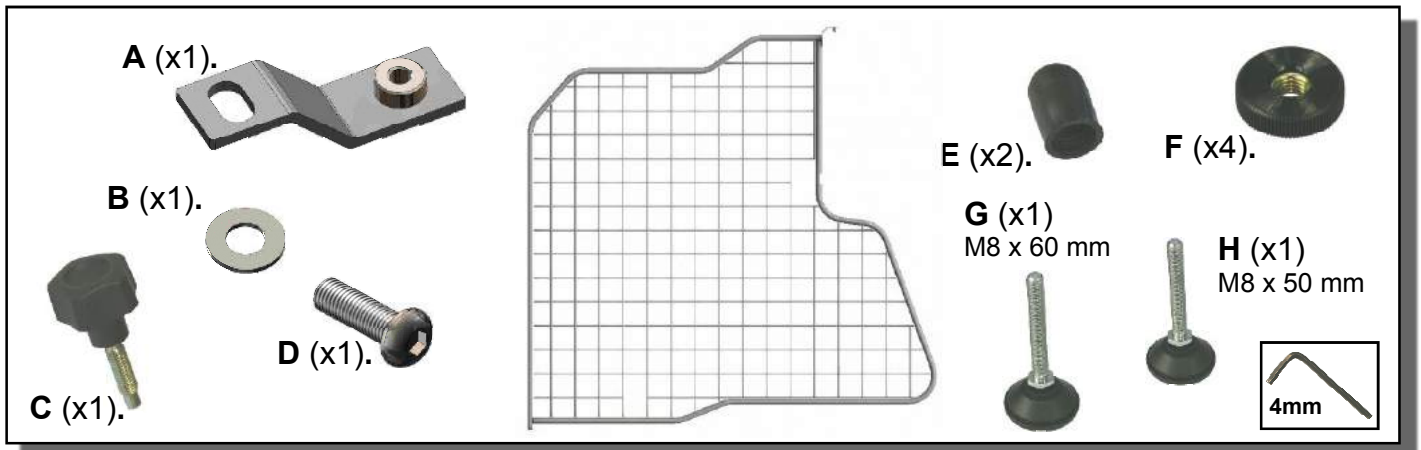

# TDG 1359D

FITTING INSTRUCTION / INSTRUCCION DE MONTAGE / EINBAUANLEITUNG /  
ISTRUZIONI PER L'USO / INSTRUCCIONES DE MONTAJE / MONTAGEHANDLEIDUNG

## VAUXHALL ZAFIRA

Luggage partition divider / Partition centrale de coffre à bagages / Abtrennung - Gepäckraumgitter /  
Red de división del maletero / Divisorio centrale bagagliaio / De verdeler van de bagageverdeling