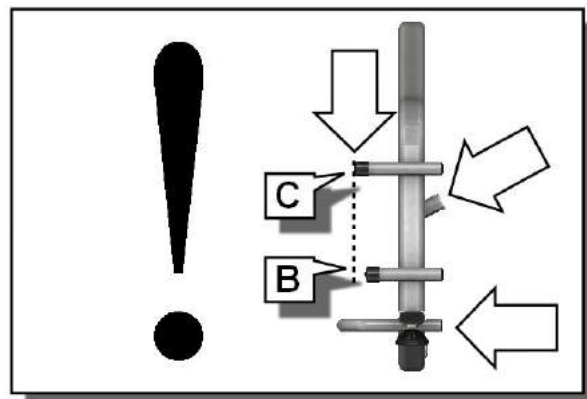

TDG 1359

FITTING INSTRUCTION / INSTRUCTION DE MONTAGE / EINBAUANLEITUNG /
ISTRUZIONI PER L'USO / INSTRUCCIONES DE MONTAJE / MONTAGEHANDLEIDUNG

VAUXHALL ZAFIRA

DOG GUARD / GRILLE PROTECTRICE POUR CHIEN / HUNDEGITTER /
RIPARO PER CANI / DEFENSA PARA PERROS / HONDEREK

TDG 1359

FITTING INSTRUCTION / INSTRUCTION DE MONTAGE / EINBAUANLEITUNG /
ISTRUZIONI PER L'USO / INSTRUCCIONES DE MONTAJE / MONTAGEHANDLEIDING

VAUXHALL ZAFIRA

DOG GUARD / GRILLE PROTECTRICE POUR CHIEN / HUNDEGITTER /
RIPARO PER CANI / DEFENSA PARA PERROS / HONDEREK