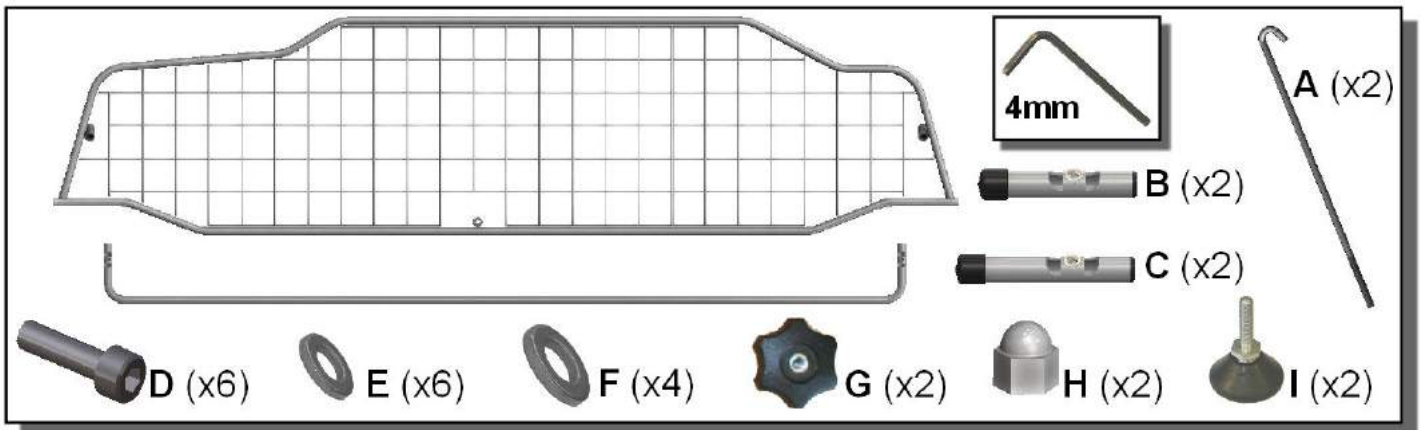

TDG 1359

FITTING INSTRUCTION / INSTRUCTION DE MONTAGE / EINBAUANLEITUNG /
ISTRUZIONI PER L'USO / INSTRUCCIONES DE MONTAJE / MONTAGEHANDLEIDUNG

VAUXHALL ZAFIRA

DOG GUARD / GRILLE PROTECTRICE POUR CHIEN / HUNDEGITTER /
RIPARO PER CANI / DEFENSA PARA PERROS / HONDEREK

TDG 1359

FITTING INSTRUCTION / INSTRUCTION DE MONTAGE / EINBAUANLEITUNG /
ISTRUZIONI PER L'USO / INSTRUCCIONES DE MONTAJE / MONTAGEHANDLEIDING

VAUXHALL ZAFIRA

DOG GUARD / GRILLE PROTECTRICE POUR CHIEN / HUNDEGITTER /
RIPARO PER CANI / DEFENSA PARA PERROS / HONDEREK