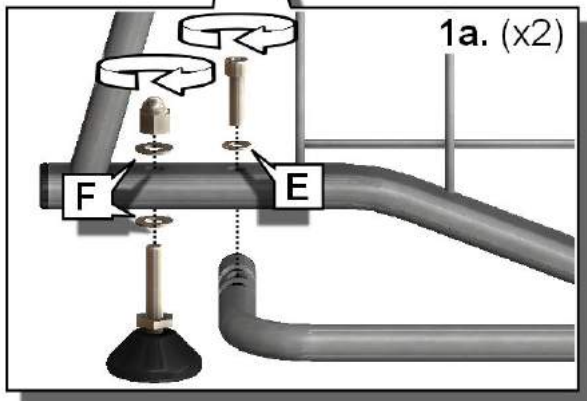

TDG 1359

FITTING INSTRUCTION / INSTRUCTION DE MONTAGE / EINBAUANLEITUNG /
ISTRUZIONI PER L'USO / INSTRUCCIONES DE MONTAJE / MONTAGEHANDLEIDUNG

VAUXHALL ZAFIRA

DOG GUARD / GRILLE PROTECTRICE POUR CHIEN / HUNDEGITTER /
RIPARO PER CANI / DEFENSA PARA PERROS / HONDEREK

TDG 1359

FITTING INSTRUCTION / INSTRUCTION DE MONTAGE / EINBAUANLEITUNG /
ISTRUZIONI PER L'USO / INSTRUCCIONES DE MONTAJE / MONTAGEHANDLEIDING

VAUXHALL ZAFIRA

DOG GUARD / GRILLE PROTECTRICE POUR CHIEN / HUNDEGITTER /
RIPARO PER CANI / DEFENSA PARA PERROS / HONDEREK