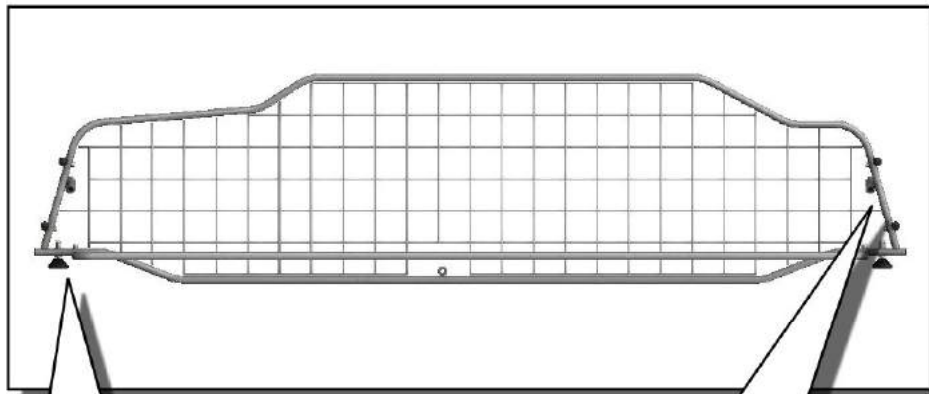

TDG 1359

FITTING INSTRUCTION / INSTRUCTION DE MONTAGE / EINBAUANLEITUNG /
ISTRUZIONI PER L'USO / INSTRUCCIONES DE MONTAJE / MONTAGEHANDLEIDUNG

VAUXHALL ZAFIRA

DOG GUARD / GRILLE PROTECTRICE POUR CHIEN / HUNDEGITTER /
RIPARO PER CANI / DEFENSA PARA PERROS / HONDEREK