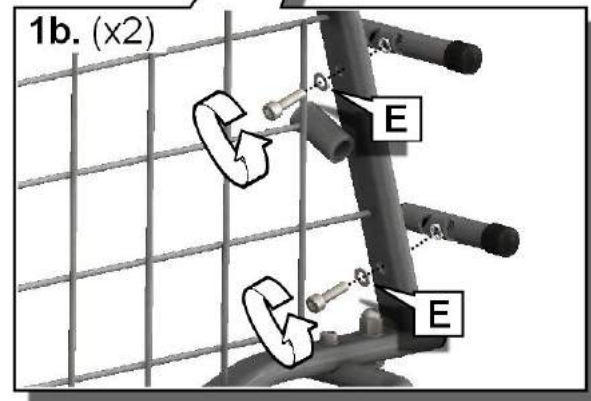

TDG 1359

FITTING INSTRUCTION / INSTRUCTION DE MONTAGE / EINBAUANLEITUNG /
ISTRUZIONI PER L'USO / INSTRUCCIONES DE MONTAJE / MONTAGEHANDLEIDUNG

VAUXHALL ZAFIRA

DOG GUARD / GRILLE PROTECTRICE POUR CHIEN / HUNDEGITTER /
RIPARO PER CANI / DEFENSA PARA PERROS / HONDEREK

TDG 1359

FITTING INSTRUCTION / INSTRUCTION DE MONTAGE / EINBAUANLEITUNG /
ISTRUZIONI PER L'USO / INSTRUCCIONES DE MONTAJE / MONTAGEHANDLEIDING

VAUXHALL ZAFIRA

DOG GUARD / GRILLE PROTECTRICE POUR CHIEN / HUNDEGITTER /
RIPARO PER CANI / DEFENSA PARA PERROS / HONDEREK