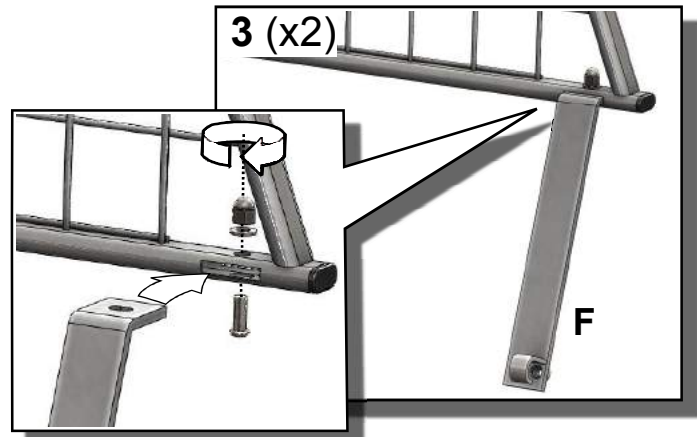

TDG 1356

FITTING INSTRUCTION / INSTRUCTION DE MONTAGE / EINBAUANLEITUNG /
ISTRUZIONI PER L'USO / INSTRUCCIONES DE MONTAJE / MONTAGEHANDLEIDUNG

BMW 1 SERIES

DOG GUARD / GRILLE PROTECTRICE POUR CHIEN / HUNDEGITTER /
RIPARO PER CANI / DEFENSA PARA PERROS / HONDEREK

TDG 1356

FITTING INSTRUCTION / INSTRUCTION DE MONTAGE / EINBAUANLEITUNG /
ISTRUZIONI PER L'USO / INSTRUCCIONES DE MONTAJE / MONTAGEHANDLEIDING

BMW 1 SERIES

DOG GUARD / GRILLE PROTECTRICE POUR CHIEN / HUNDEGITTER /
RIPARO PER CANI / DEFENSA PARA PERROS / HONDEREK