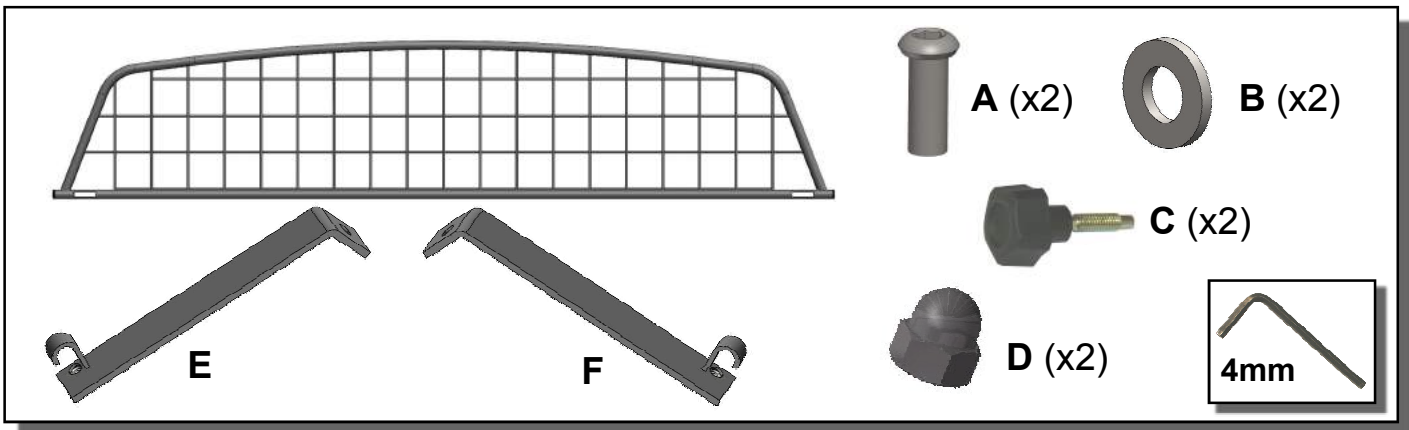

TDG 1356

FITTING INSTRUCTION / INSTRUCTION DE MONTAGE / EINBAUANLEITUNG /
ISTRUZIONI PER L'USO / INSTRUCCIONES DE MONTAJE / MONTAGEHANDLEIDUNG

BMW 1 SERIES

DOG GUARD / GRILLE PROTECTRICE POUR CHIEN / HUNDEGITTER /
RIPARO PER CANI / DEFENSA PARA PERROS / HONDEREK

TDG 1356

FITTING INSTRUCTION / INSTRUCTION DE MONTAGE / EINBAUANLEITUNG /
ISTRUZIONI PER L'USO / INSTRUCCIONES DE MONTAJE / MONTAGEHANDLEIDING

BMW 1 SERIES

DOG GUARD / GRILLE PROTECTRICE POUR CHIEN / HUNDEGITTER /
RIPARO PER CANI / DEFENSA PARA PERROS / HONDEREK