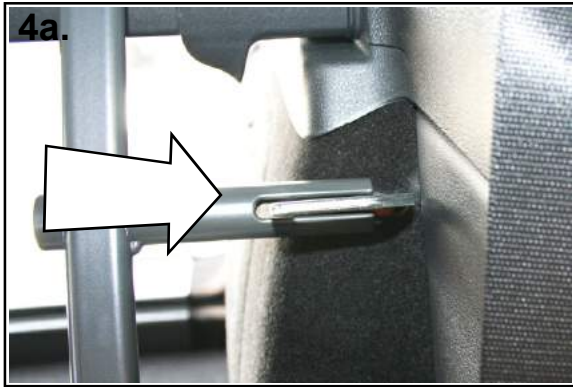

TDG 1346

FITTING INSTRUCTION / INSTRUCTION DE MONTAGE / EINBAUANLEITUNG /
ISTRUZIONI PER L'USO / INSTRUCCIONES DE MONTAJE / MONTAGEHANDLEIDING

MERCEDES B CLASS

DOG GUARD / GRILLE PROTECTRICE POUR CHIEN / HUNDEGITTER /
RIPARO PER CANI / DEFENSA PARA PERROS / HONDEREK

BOLT-THROUGH FITTING INSTRUCTIONS

DOG GUARD / GRILLE PROTECTRICE POUR CHIEN / HUNDEGITTER /
RIPARO PER CANI / DEFENSA PARA PERROS / HONDEREK