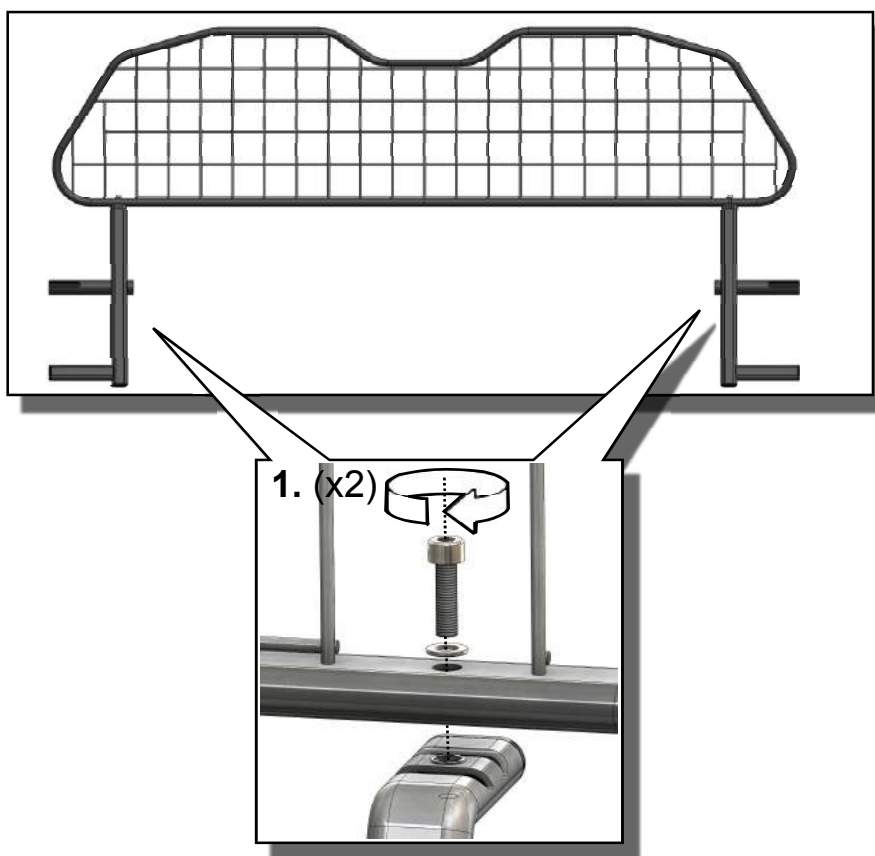

TDG 1346

FITTING INSTRUCTION / INSTRUCTION DE MONTAGE / EINBAUANLEITUNG /
ISTRUZIONI PER L'USO / INSTRUCCIONES DE MONTAJE / MONTAGEHANDLEIDING

MERCEDES B CLASS

DOG GUARD / GRILLE PROTECTRICE POUR CHIEN / HUNDEGITTER /
RIPARO PER CANI / DEFENSA PARA PERROS / HONDEREK

TDG 1346

FITTING INSTRUCTION / INSTRUCCION DE MONTAGE / EINBAUANLEITUNG /
ISTRUZIONI PER L'USO / INSTRUCCIONES DE MONTAJE / MONTAGEHANDLEIDUNG

MERCEDES B CLASS

DOG GUARD / GRILLE PROTECTRICE POUR CHIEN / HUNDEGITTER /
RIPARO PER CANI / DEFENSA PARA PERROS / HONDEREK

BOLT-THROUGH FITTING INSTRUCTIONS

DOG GUARD / GRILLE PROTECTRICE POUR CHIEN / HUNDEGITTER /
RIPARO PER CANI / DEFENSA PARA PERROS / HONDEREK