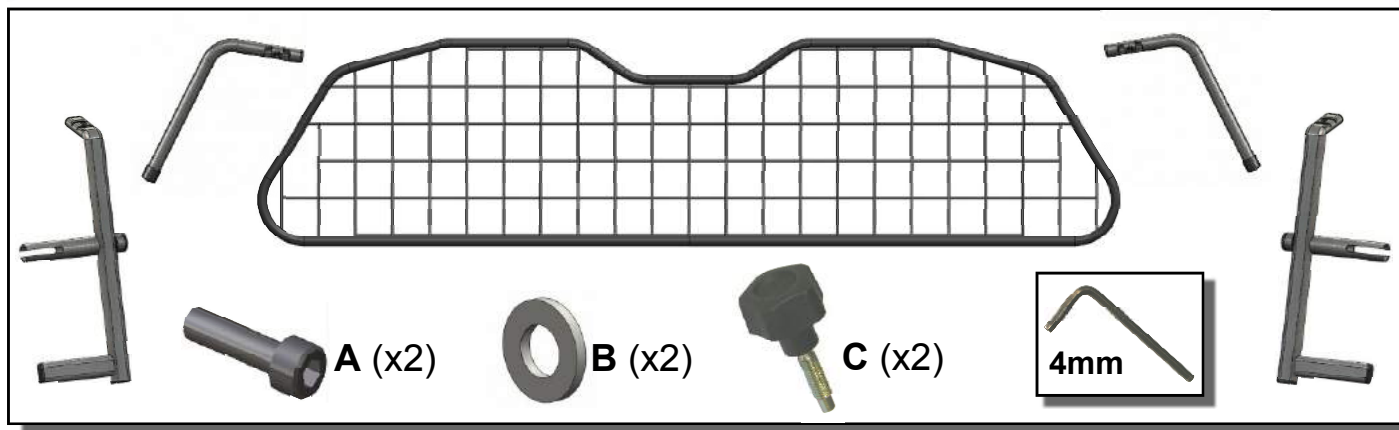

TDG 1346

FITTING INSTRUCTION / INSTRUCTION DE MONTAGE / EINBAUANLEITUNG /
ISTRUZIONI PER L'USO / INSTRUCCIONES DE MONTAJE / MONTAGEHANDLEIDING

MERCEDES B CLASS

DOG GUARD / GRILLE PROTECTRICE POUR CHIEN / HUNDEGITTER /
RIPARO PER CANI / DEFENSA PARA PERROS / HONDEREK

TDG 1346

FITTING INSTRUCTION / INSTRUCCION DE MONTAGE / EINBAUANLEITUNG /
ISTRUZIONI PER L'USO / INSTRUCCIONES DE MONTAJE / MONTAGEHANDLEIDUNG

MERCEDES B CLASS

DOG GUARD / GRILLE PROTECTRICE POUR CHIEN / HUNDEGITTER /
RIPARO PER CANI / DEFENSA PARA PERROS / HONDEREK

BOLT-THROUGH FITTING INSTRUCTIONS

DOG GUARD / GRILLE PROTECTRICE POUR CHIEN / HUNDEGITTER /
RIPARO PER CANI / DEFENSA PARA PERROS / HONDEREK