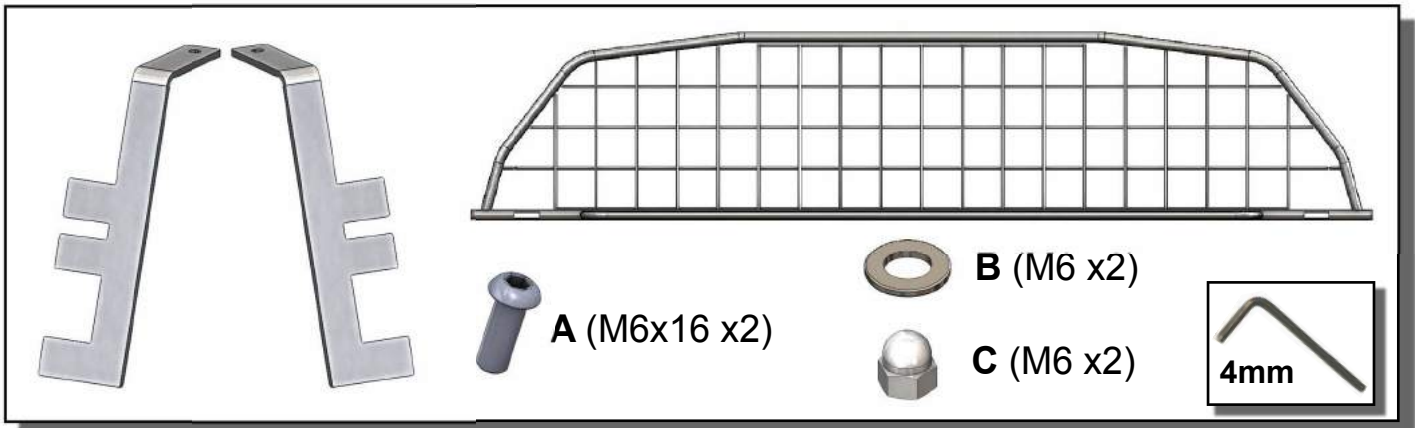

TDG 1345

FITTING INSTRUCTION / INSTRUCTION DE MONTAGE / EINBAUANLEITUNG /
ISTRUZIONI PER L'USO / INSTRUCCIONES DE MONTAJE / MONTAGEHANDLEIDUNG

VAUXHALL MOKKA / CHEVROLET TRAX

DOG GUARD / GRILLE PROTECTRICE POUR CHIEN / HUNDEGITTER /
RIPARO PER CANI / DEFENSA PARA PERROS / HONDEREK