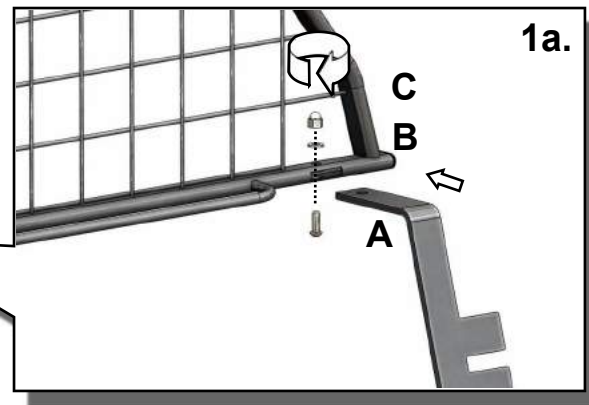

TDG 1345

FITTING INSTRUCTION / INSTRUCTION DE MONTAGE / EINBAUANLEITUNG /
ISTRUZIONI PER L'USO / INSTRUCCIONES DE MONTAJE / MONTAGEHANDLEIDUNG

VAUXHALL MOKKA / CHEVROLET TRAX

DOG GUARD / GRILLE PROTECTRICE POUR CHIEN / HUNDEGITTER /
RIPARO PER CANI / DEFENSA PARA PERROS / HONDEREK