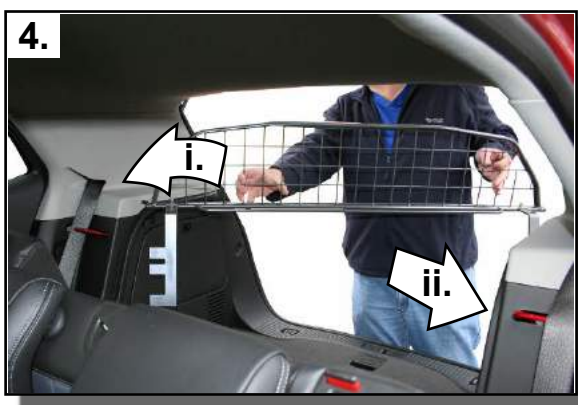

TDG 1345

FITTING INSTRUCTION / INSTRUCTION DE MONTAGE / EINBAUANLEITUNG /
ISTRUZIONI PER L'USO / INSTRUCCIONES DE MONTAJE / MONTAGEHANDLEIDUNG

VAUXHALL MOKKA / CHEVROLET TRAX

DOG GUARD / GRILLE PROTECTRICE POUR CHIEN / HUNDEGITTER /
RIPARO PER CANI / DEFENSA PARA PERROS / HONDEREK