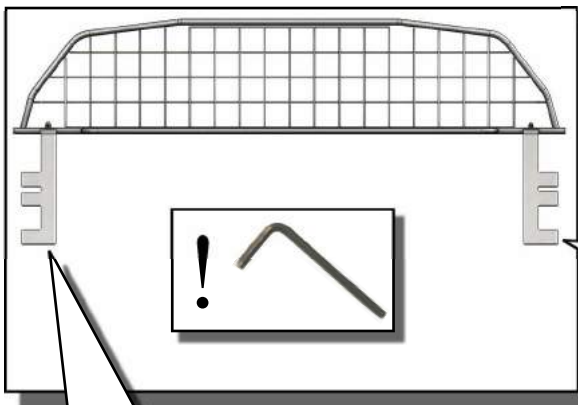

TDG 1345

FITTING INSTRUCTION / INSTRUCTION DE MONTAGE / EINBAUANLEITUNG /
ISTRUZIONI PER L'USO / INSTRUCCIONES DE MONTAJE / MONTAGEHANDLEIDUNG

VAUXHALL MOKKA / CHEVROLET TRAX

DOG GUARD / GRILLE PROTECTRICE POUR CHIEN / HUNDEGITTER /
RIPARO PER CANI / DEFENSA PARA PERROS / HONDEREK