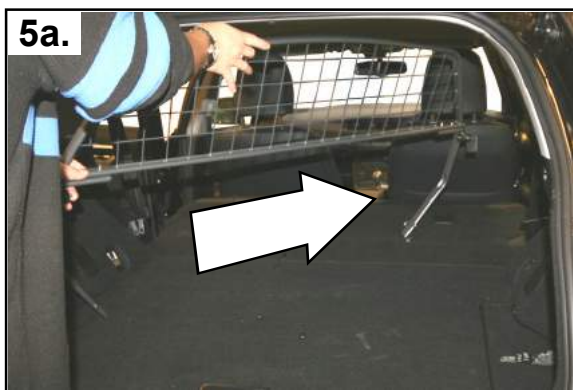

TDG 1325

FITTING INSTRUCTION / INSTRUCTION DE MONTAGE / EINBAUANLEITUNG /
ISTRUZIONI PER L'USO / INSTRUCCIONES DE MONTAJE / MONTAGEHANDLEIDING

LEXUS CT200

DOG GUARD / GRILLE PROTECTRICE POUR CHIEN / HUNDEGITTER /
RIPARO PER CANI / DEFENSA PARA PERROS / HONDEREK