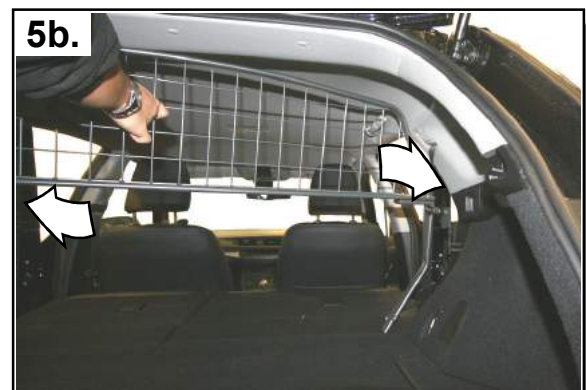

TDG 1325

FITTING INSTRUCTION / INSTRUCTION DE MONTAGE / EINBAUANLEITUNG /
ISTRUZIONI PER L'USO / INSTRUCCIONES DE MONTAJE / MONTAGEHANDLEIDING

LEXUS CT200

DOG GUARD / GRILLE PROTECTRICE POUR CHIEN / HUNDEGITTER /
RIPARO PER CANI / DEFENSA PARA PERROS / HONDEREK