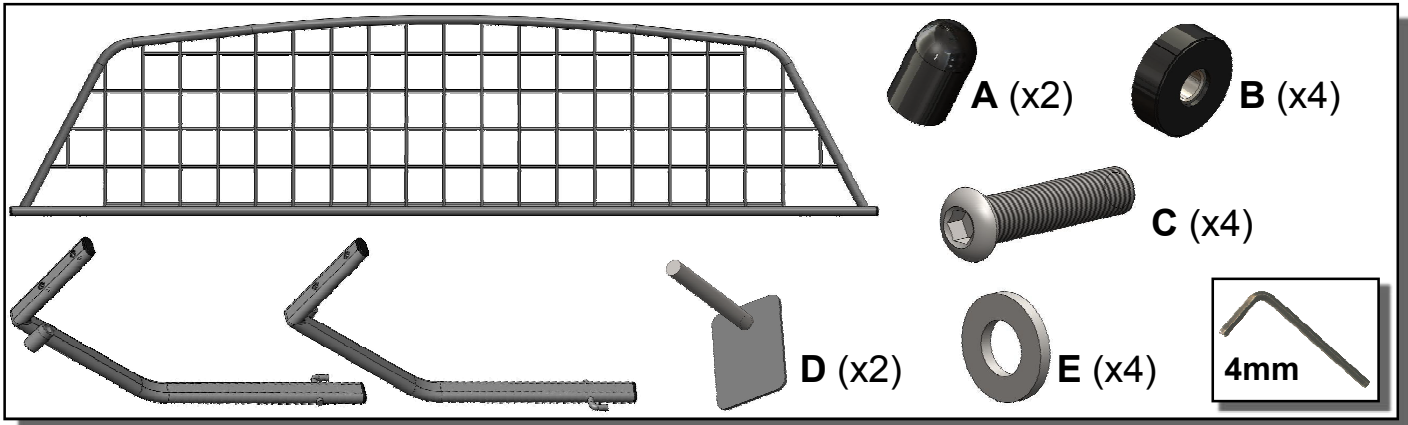

TDG 1325

FITTING INSTRUCTION / INSTRUCTION DE MONTAGE / EINBAUANLEITUNG /
ISTRUZIONI PER L'USO / INSTRUCCIONES DE MONTAJE / MONTAGEHANDLEIDING

LEXUS CT200

DOG GUARD / GRILLE PROTECTRICE POUR CHIEN / HUNDEGITTER /
RIPARO PER CANI / DEFENSA PARA PERROS / HONDEREK