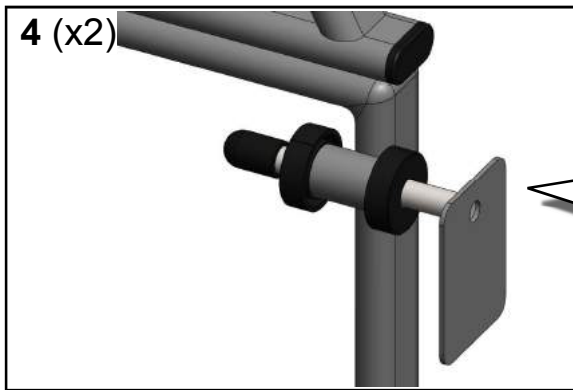

TDG 1325

FITTING INSTRUCTION / INSTRUCTION DE MONTAGE / EINBAUANLEITUNG /
ISTRUZIONI PER L'USO / INSTRUCCIONES DE MONTAJE / MONTAGEHANDLEIDING

LEXUS CT200

DOG GUARD / GRILLE PROTECTRICE POUR CHIEN / HUNDEGITTER /
RIPARO PER CANI / DEFENSA PARA PERROS / HONDEREK