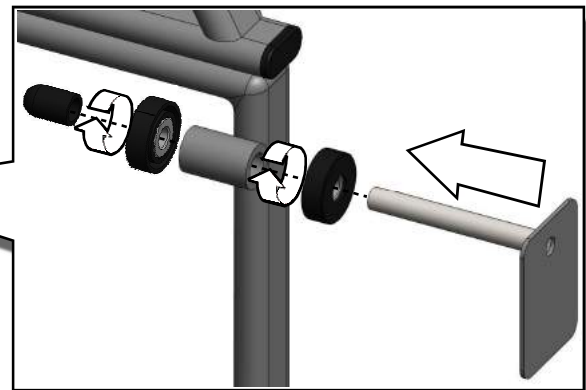

TDG 1325

FITTING INSTRUCTION / INSTRUCTION DE MONTAGE / EINBAUANLEITUNG /
ISTRUZIONI PER L'USO / INSTRUCCIONES DE MONTAJE / MONTAGEHANDLEIDING

LEXUS CT200

DOG GUARD / GRILLE PROTECTRICE POUR CHIEN / HUNDEGITTER /
RIPARO PER CANI / DEFENSA PARA PERROS / HONDEREK