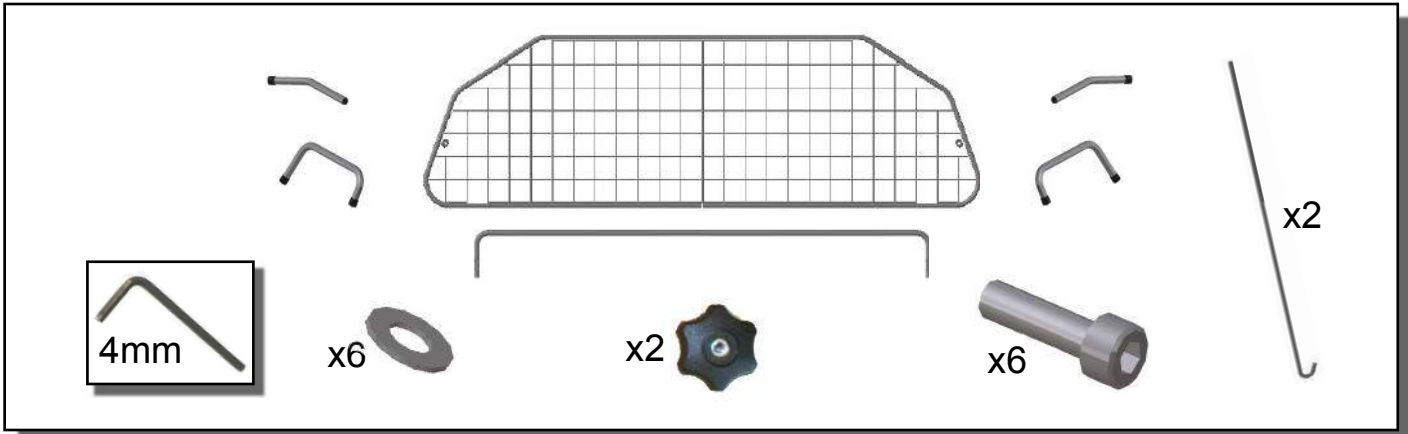

TDG 1319

FITTING INSTRUCTION / INSTRUCTION DE MONTAGE / EINBAUANLEITUNG /
ISTRUZIONI PER L'USO / INSTRUCCIONES DE MONTAJE / MONTAGEHANDLEIDUNG

CHEVROLET ORLANDO

DOG GUARD / GRILLE PROTECTRICE POUR CHIEN / HUNDEGITTER /
RIPARO PER CANI / DEFENSA PARA PERROS / HONDEREK

TDG 1319

FITTING INSTRUCTION / INSTRUCTION DE MONTAGE / EINBAUANLEITUNG /
ISTRUZIONI PER L'USO / INSTRUCCIONES DE MONTAJE / MONTAGEHANDLEIDING

CHEVROLET ORLANDO

DOG GUARD / GRILLE PROTECTRICE POUR CHIEN / HUNDEGITTER /
RIPARO PER CANI / DEFENSA PARA PERROS / HONDEREK