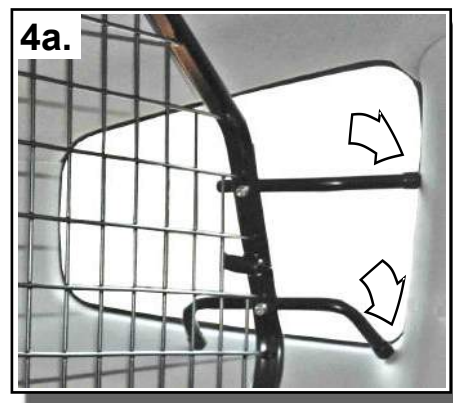

TDG 1319

FITTING INSTRUCTION / INSTRUCTION DE MONTAGE / EINBAUANLEITUNG /
ISTRUZIONI PER L'USO / INSTRUCCIONES DE MONTAJE / MONTAGEHANDLEIDUNG

CHEVROLET ORLANDO

DOG GUARD / GRILLE PROTECTRICE POUR CHIEN / HUNDEGITTER /
RIPARO PER CANI / DEFENSA PARA PERROS / HONDEREK

TDG 1319

FITTING INSTRUCTION / INSTRUCTION DE MONTAGE / EINBAUANLEITUNG /
ISTRUZIONI PER L'USO / INSTRUCCIONES DE MONTAJE / MONTAGEHANDLEIDING

CHEVROLET ORLANDO

DOG GUARD / GRILLE PROTECTRICE POUR CHIEN / HUNDEGITTER /
RIPARO PER CANI / DEFENSA PARA PERROS / HONDEREK