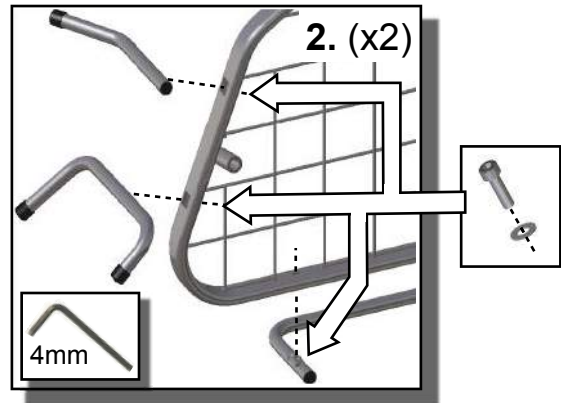

TDG 1319

FITTING INSTRUCTION / INSTRUCTION DE MONTAGE / EINBAUANLEITUNG /
ISTRUZIONI PER L'USO / INSTRUCCIONES DE MONTAJE / MONTAGEHANDLEIDUNG

CHEVROLET ORLANDO

DOG GUARD / GRILLE PROTECTRICE POUR CHIEN / HUNDEGITTER /
RIPARO PER CANI / DEFENSA PARA PERROS / HONDEREK

TDG 1319

FITTING INSTRUCTION / INSTRUCTION DE MONTAGE / EINBAUANLEITUNG /
ISTRUZIONI PER L'USO / INSTRUCCIONES DE MONTAJE / MONTAGEHANDLEIDING

CHEVROLET ORLANDO

DOG GUARD / GRILLE PROTECTRICE POUR CHIEN / HUNDEGITTER /
RIPARO PER CANI / DEFENSA PARA PERROS / HONDEREK