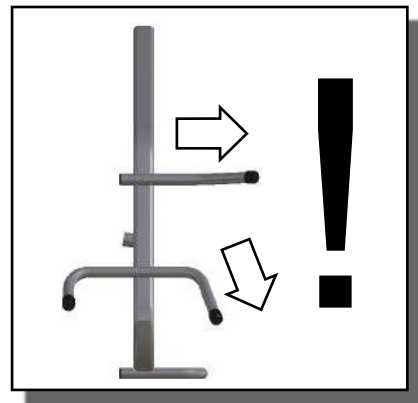

TDG 1319

FITTING INSTRUCTION / INSTRUCTION DE MONTAGE / EINBAUANLEITUNG /
ISTRUZIONI PER L'USO / INSTRUCCIONES DE MONTAJE / MONTAGEHANDLEIDUNG

CHEVROLET ORLANDO

DOG GUARD / GRILLE PROTECTRICE POUR CHIEN / HUNDEGITTER /
RIPARO PER CANI / DEFENSA PARA PERROS / HONDEREK

TDG 1319

FITTING INSTRUCTION / INSTRUCTION DE MONTAGE / EINBAUANLEITUNG /
ISTRUZIONI PER L'USO / INSTRUCCIONES DE MONTAJE / MONTAGEHANDLEIDING

CHEVROLET ORLANDO

DOG GUARD / GRILLE PROTECTRICE POUR CHIEN / HUNDEGITTER /
RIPARO PER CANI / DEFENSA PARA PERROS / HONDEREK