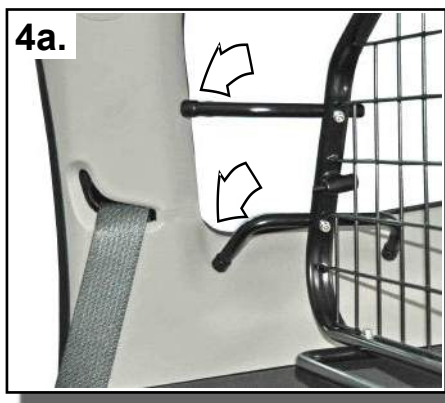

TDG 1319

FITTING INSTRUCTION / INSTRUCTION DE MONTAGE / EINBAUANLEITUNG /
ISTRUZIONI PER L'USO / INSTRUCCIONES DE MONTAJE / MONTAGEHANDLEIDUNG

CHEVROLET ORLANDO

DOG GUARD / GRILLE PROTECTRICE POUR CHIEN / HUNDEGITTER /
RIPARO PER CANI / DEFENSA PARA PERROS / HONDEREK

TDG 1319

FITTING INSTRUCTION / INSTRUCTION DE MONTAGE / EINBAUANLEITUNG /
ISTRUZIONI PER L'USO / INSTRUCCIONES DE MONTAJE / MONTAGEHANDLEIDING

CHEVROLET ORLANDO

DOG GUARD / GRILLE PROTECTRICE POUR CHIEN / HUNDEGITTER /
RIPARO PER CANI / DEFENSA PARA PERROS / HONDEREK