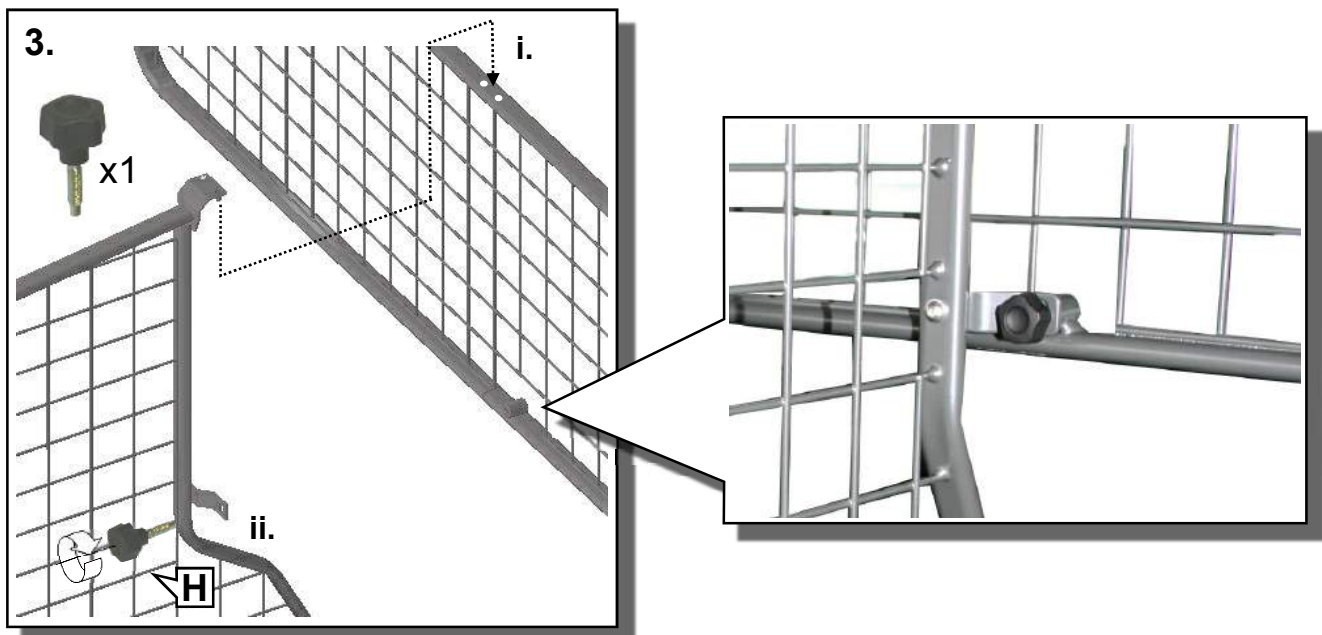

TDG 1315D

FITTING INSTRUCTION / INSTRUCCION DE MONTAGE / EINBAUANLEITUNG /
ISTRUZIONI PER L'USO / INSTRUCCIONES DE MONTAJE / MONTAGEHANDLEIDUNG

BMW X3

Luggage partition divider / Partition centrale de coffre à bagages / Abtrennung - Gepäckraumgitter /
Red de división del maletero / Divisorio centrale bagagliaio / De verdeler van de bagageverdeling

TDG 1315D

FITTING INSTRUCTION / INSTRUCTION DE MONTAGE / EINBAUANLEITUNG /
ISTRUZIONI PER L'USO / INSTRUCCIONES DE MONTAJE / MONTAGEHANDLEIDING

BMW X3

Luggage partition divider / Partition centrale de coffre à bagages / Abtrennung - Gepäckraumgitter /
Red de división del maletero / Divisorio centrale bagagliaio / De verdeler van de bagageverdeling