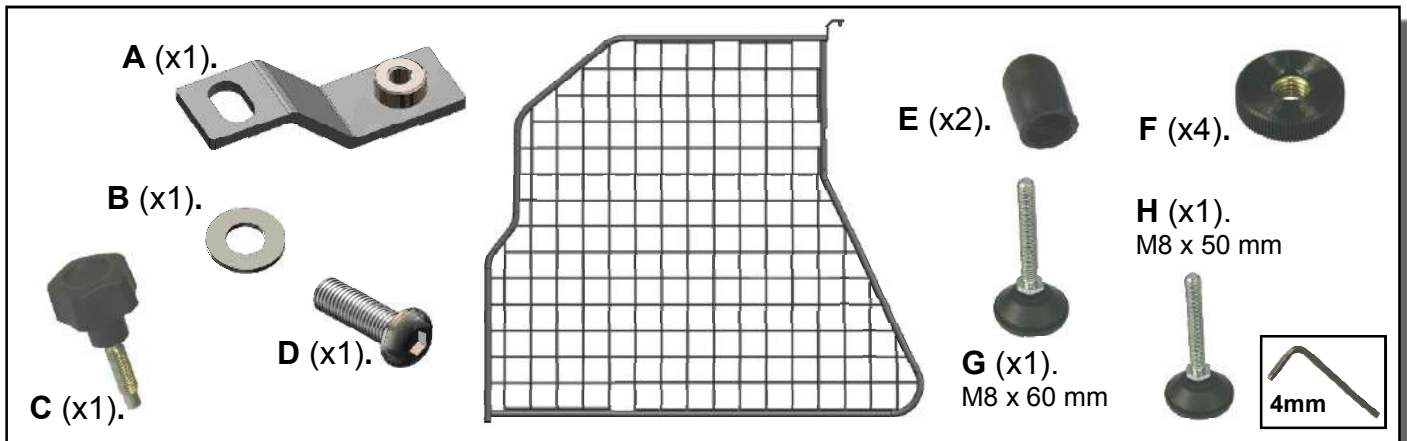

TDG 1315D

FITTING INSTRUCTION / INSTRUCCION DE MONTAGE / EINBAUANLEITUNG /
ISTRUZIONI PER L'USO / INSTRUCCIONES DE MONTAJE / MONTAGEHANDLEIDUNG

BMW X3

Luggage partition divider / Partition centrale de coffre à bagages / Abtrennung - Gepäckraumgitter /
Red de división del maletero / Divisorio centrale bagagliaio / De verdeler van de bagageverdeling

TDG 1315D

FITTING INSTRUCTION / INSTRUCTION DE MONTAGE / EINBAUANLEITUNG /
ISTRUZIONI PER L'USO / INSTRUCCIONES DE MONTAJE / MONTAGEHANDLEIDING

BMW X3

Luggage partition divider / Partition centrale de coffre à bagages / Abtrennung - Gepäckraumgitter /
Red de división del maletero / Divisorio centrale bagagliaio / De verdeler van de bagageverdeling