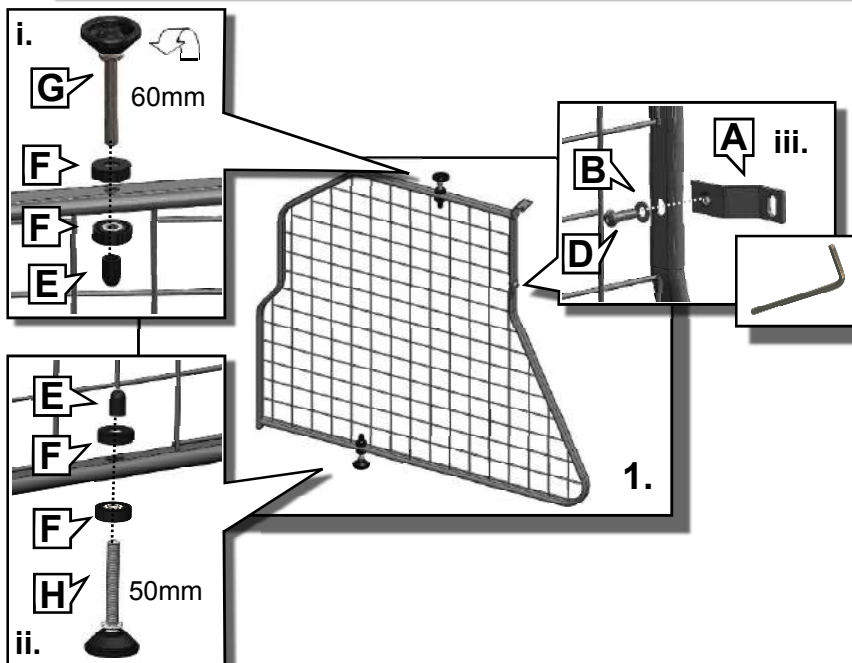

TDG 1315D

FITTING INSTRUCTION / INSTRUCCION DE MONTAGE / EINBAUANLEITUNG /
ISTRUZIONI PER L'USO / INSTRUCCIONES DE MONTAJE / MONTAGEHANDLEIDUNG

BMW X3

Luggage partition divider / Partition centrale de coffre à bagages / Abtrennung - Gepäckraumgitter /
Red de división del maletero / Divisorio centrale bagagliaio / De verdeler van de bagageverdeling

TDG 1315D

FITTING INSTRUCTION / INSTRUCTION DE MONTAGE / EINBAUANLEITUNG /
ISTRUZIONI PER L'USO / INSTRUCCIONES DE MONTAJE / MONTAGEHANDLEIDING

BMW X3

Luggage partition divider / Partition centrale de coffre à bagages / Abtrennung - Gepäckraumgitter /
Red de división del maletero / Divisorio centrale bagagliaio / De verdeler van de bagageverdeling