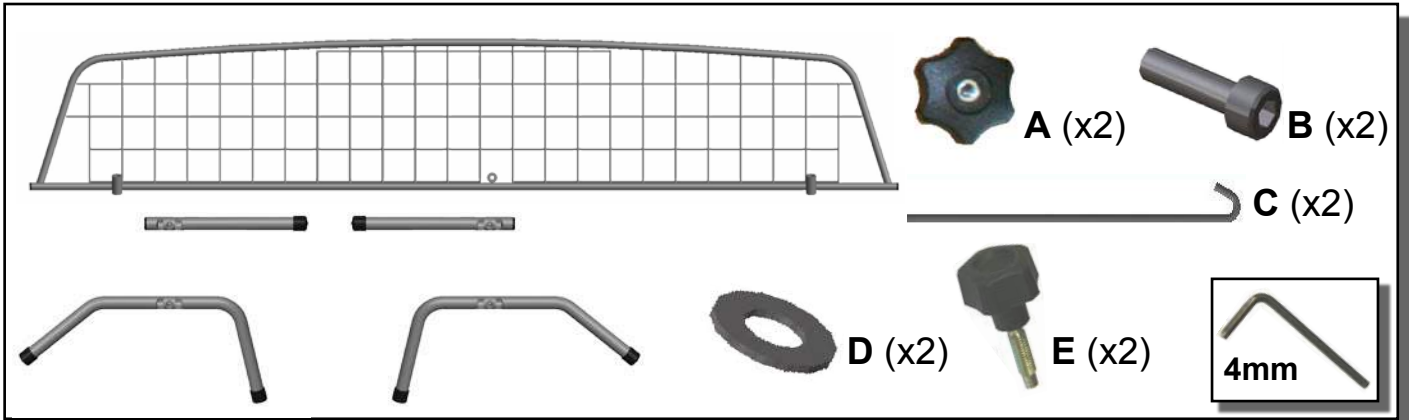

# TDG 1315

FITTING INSTRUCTION / INSTRUCTION DE MONTAGE / EINBAUANLEITUNG /  
ISTRUZIONI PER L'USO / INSTRUCCIONES DE MONTAJE / MONTAGEHANDLEIDING

## BMW X3

DOG GUARD / GRILLE PROTECTRICE POUR CHIEN / HUNDEGITTER /  
RIPARO PER CANI / DEFENSA PARA PERROS / HONDEREK