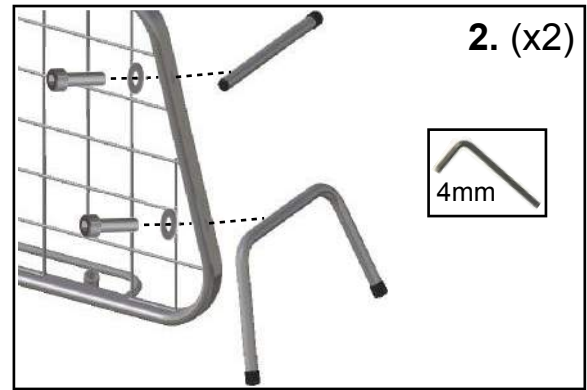

TDG 1306

FITTING INSTRUCTION / INSTRUCTION DE MONTAGE / EINBAUANLEITUNG /
ISTRUZIONI PER L'USO / INSTRUCCIONES DE MONTAJE / MONTAGEHANDLEIDING

MITSUBISHI SHOGUN STATION WAGON

DOG GUARD / GRILLE PROTECTRICE POUR CHIEN / HUNDEGITTER /
RIPARO PER CANI / DEFENSA PARA PERROS / HONDEREK

TDG 1306

FITTING INSTRUCTION / INSTRUCTION DE MONTAGE / EINBAUANLEITUNG /
ISTRUZIONI PER L'USO / INSTRUCCIONES DE MONTAJE / MONTAGEHANDLEIDUNG

MITSUBISHI SHOGUN STATION WAGON

DOG GUARD / GRILLE PROTECTRICE POUR CHIEN / HUNDEGITTER /
RIPARO PER CANI / DEFENSA PARA PERROS / HONDEREK