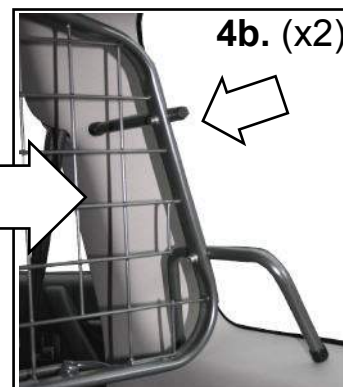

TDG 1306

FITTING INSTRUCTION / INSTRUCTION DE MONTAGE / EINBAUANLEITUNG /
ISTRUZIONI PER L'USO / INSTRUCCIONES DE MONTAJE / MONTAGEHANDLEIDING

MITSUBISHI SHOGUN STATION WAGON

DOG GUARD / GRILLE PROTECTRICE POUR CHIEN / HUNDEGITTER /
RIPARO PER CANI / DEFENSA PARA PERROS / HONDEREK

TDG 1306

FITTING INSTRUCTION / INSTRUCTION DE MONTAGE / EINBAUANLEITUNG /
ISTRUZIONI PER L'USO / INSTRUCCIONES DE MONTAJE / MONTAGEHANDLEIDUNG

MITSUBISHI SHOGUN STATION WAGON

DOG GUARD / GRILLE PROTECTRICE POUR CHIEN / HUNDEGITTER /
RIPARO PER CANI / DEFENSA PARA PERROS / HONDEREK