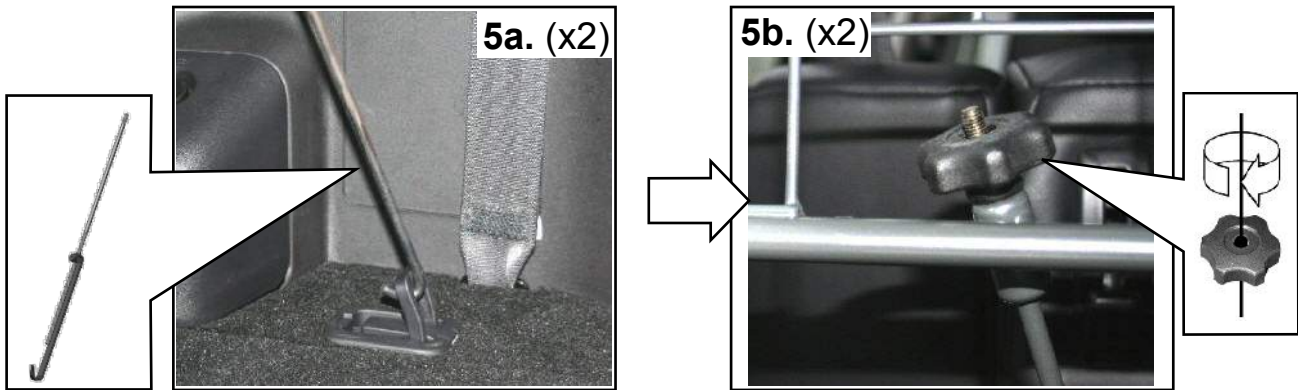

TDG 1306

FITTING INSTRUCTION / INSTRUCTION DE MONTAGE / EINBAUANLEITUNG /
ISTRUZIONI PER L'USO / INSTRUCCIONES DE MONTAJE / MONTAGEHANDLEIDING

MITSUBISHI SHOGUN STATION WAGON

DOG GUARD / GRILLE PROTECTRICE POUR CHIEN / HUNDEGITTER /
RIPARO PER CANI / DEFENSA PARA PERROS / HONDEREK

TDG 1306

FITTING INSTRUCTION / INSTRUCTION DE MONTAGE / EINBAUANLEITUNG /
ISTRUZIONI PER L'USO / INSTRUCCIONES DE MONTAJE / MONTAGEHANDLEIDUNG

MITSUBISHI SHOGUN STATION WAGON

DOG GUARD / GRILLE PROTECTRICE POUR CHIEN / HUNDEGITTER /
RIPARO PER CANI / DEFENSA PARA PERROS / HONDEREK