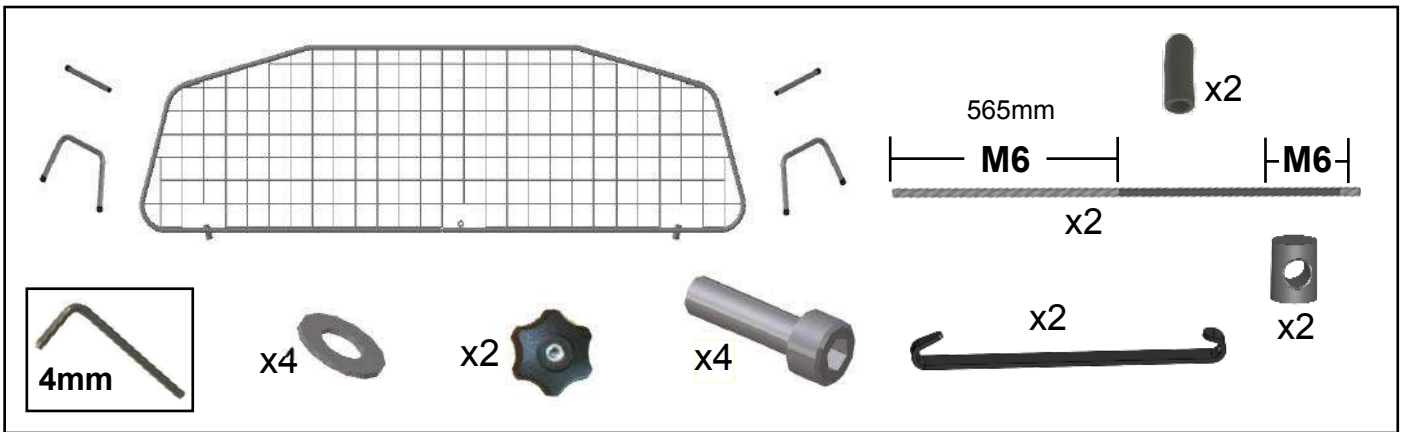

TDG 1306

FITTING INSTRUCTION / INSTRUCTION DE MONTAGE / EINBAUANLEITUNG /
ISTRUZIONI PER L'USO / INSTRUCCIONES DE MONTAJE / MONTAGEHANDLEIDING

MITSUBISHI SHOGUN STATION WAGON

DOG GUARD / GRILLE PROTECTRICE POUR CHIEN / HUNDEGITTER /
RIPARO PER CANI / DEFENSA PARA PERROS / HONDEREK

TDG 1306

FITTING INSTRUCTION / INSTRUCTION DE MONTAGE / EINBAUANLEITUNG /
ISTRUZIONI PER L'USO / INSTRUCCIONES DE MONTAJE / MONTAGEHANDLEIDUNG

MITSUBISHI SHOGUN STATION WAGON

DOG GUARD / GRILLE PROTECTRICE POUR CHIEN / HUNDEGITTER /
RIPARO PER CANI / DEFENSA PARA PERROS / HONDEREK