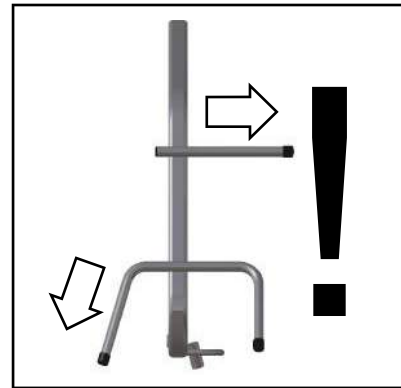

TDG 1306

FITTING INSTRUCTION / INSTRUCTION DE MONTAGE / EINBAUANLEITUNG /
ISTRUZIONI PER L'USO / INSTRUCCIONES DE MONTAJE / MONTAGEHANDLEIDING

MITSUBISHI SHOGUN STATION WAGON

DOG GUARD / GRILLE PROTECTRICE POUR CHIEN / HUNDEGITTER /
RIPARO PER CANI / DEFENSA PARA PERROS / HONDEREK

TDG 1306

FITTING INSTRUCTION / INSTRUCTION DE MONTAGE / EINBAUANLEITUNG /
ISTRUZIONI PER L'USO / INSTRUCCIONES DE MONTAJE / MONTAGEHANDLEIDUNG

MITSUBISHI SHOGUN STATION WAGON

DOG GUARD / GRILLE PROTECTRICE POUR CHIEN / HUNDEGITTER /
RIPARO PER CANI / DEFENSA PARA PERROS / HONDEREK