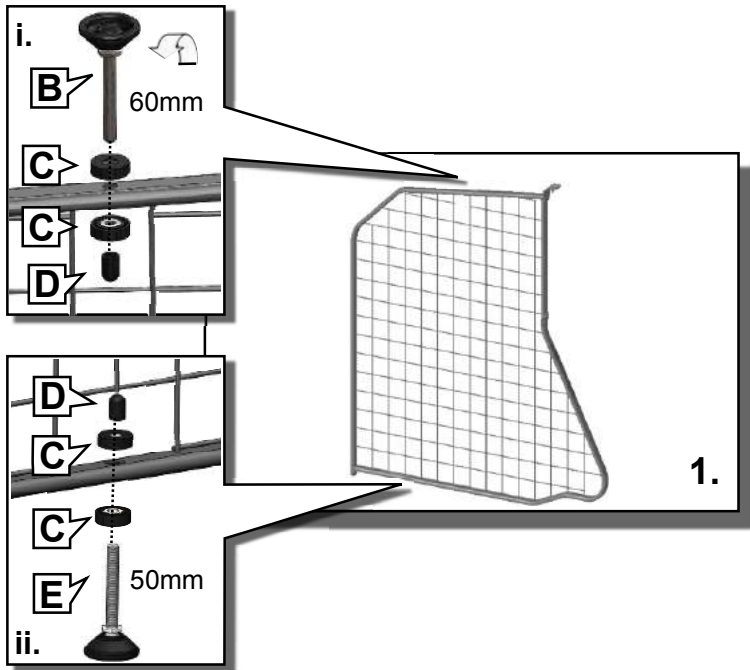

TDG 1304D

FITTING INSTRUCTION / INSTRUCTION DE MONTAGE / EINBAUANLEITUNG /
ISTRUZIONI PER L'USO / INSTRUCCIONES DE MONTAJE / MONTAGEHANDLEIDING

FORD C MAX

LUGGAGE PARTITION DIVIDER / PARTITION CENTALE DE COFFRE À BAGAGES / ABTRENNUNG - GEPÄCKKRAUMGITTER /
RED DE DIVISIÓN DEL MALETERO / DIVISORIO CENTRALE BAGAGLIAIO / DE VERDELER VAN DE BAGAGEVERDELING

TDG 1304D

FITTING INSTRUCTION / INSTRUCTION DE MONTAGE / EINBAUANLEITUNG /
ISTRUZIONI PER L'USO / INSTRUCCIONES DE MONTAJE / MONTAGEHANDLEIDING

FORD C MAX

LUGGAGE PARTITION DIVIDER / PARTITION CENTALE DE COFFRE À BAGAGES / ABTRENUNG - GEPÄCKRAUMGITTER /
RED DE DIVISIÓN DEL MALETERO / DIVISORIO CENTRALE BAGAGLIAIO / DE VERDELER VAN DE BAGAGEVERDELING