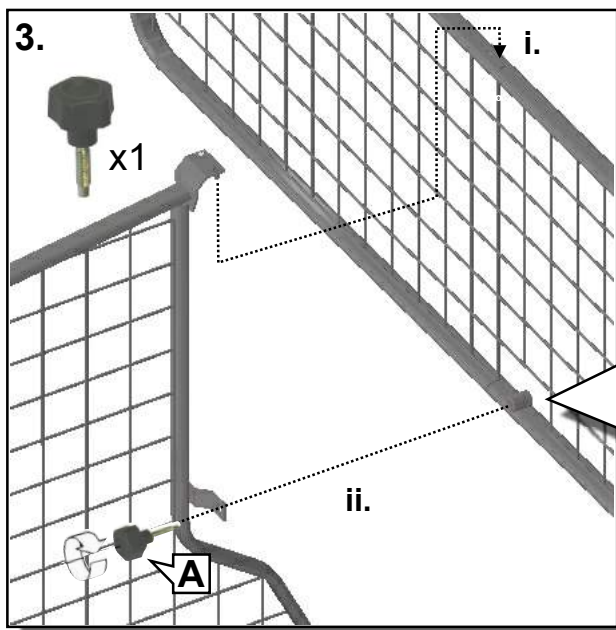

TDG 1304D

FITTING INSTRUCTION / INSTRUCTION DE MONTAGE / EINBAUANLEITUNG /
ISTRUZIONI PER L'USO / INSTRUCCIONES DE MONTAJE / MONTAGEHANDLEIDING

FORD C MAX

LUGGAGE PARTITION DIVIDER / PARTITION CENTALE DE COFFRE À BAGAGES / ABTRENNUNG - GEPÄCKKRAUMGITTER /
RED DE DIVISIÓN DEL MALETERO / DIVISORIO CENTRALE BAGAGLIAIO / DE VERDELER VAN DE BAGAGEVERDELING

TDG 1304D

FITTING INSTRUCTION / INSTRUCTION DE MONTAGE / EINBAUANLEITUNG /
ISTRUZIONI PER L'USO / INSTRUCCIONES DE MONTAJE / MONTAGEHANDLEIDING

FORD C MAX

LUGGAGE PARTITION DIVIDER / PARTITION CENTALE DE COFFRE À BAGAGES / ABTRENUNG - GEPÄCKRAUMGITTER /
RED DE DIVISIÓN DEL MALETERO / DIVISORIO CENTRALE BAGAGLIAIO / DE VERDELER VAN DE BAGAGEVERDELING