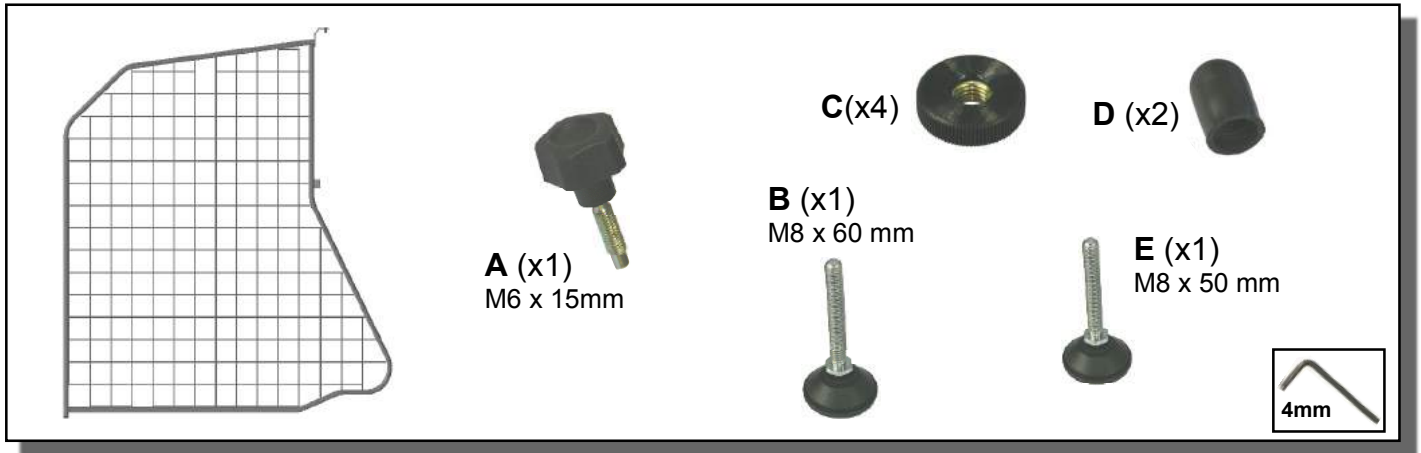

TDG 1304D

FITTING INSTRUCTION / INSTRUCTION DE MONTAGE / EINBAUANLEITUNG /
ISTRUZIONI PER L'USO / INSTRUCCIONES DE MONTAJE / MONTAGEHANDLEIDING

FORD C MAX

LUGGAGE PARTITION DIVIDER / PARTITION CENTALE DE COFFRE À BAGAGES / ABTRENNUNG - GEPÄCKKRAUMGITTER /
RED DE DIVISIÓN DEL MALETERO / DIVISORIO CENTRALE BAGAGLIAIO / DE VERDELER VAN DE BAGAGEVERDELING

TDG 1304D

FITTING INSTRUCTION / INSTRUCTION DE MONTAGE / EINBAUANLEITUNG /
ISTRUZIONI PER L'USO / INSTRUCCIONES DE MONTAJE / MONTAGEHANDLEIDING

FORD C MAX

LUGGAGE PARTITION DIVIDER / PARTITION CENTALE DE COFFRE À BAGAGES / ABTRENUNG - GEPÄCKRAUMGITTER /
RED DE DIVISIÓN DEL MALETERO / DIVISORIO CENTRALE BAGAGLIAIO / DE VERDELER VAN DE BAGAGEVERDELING