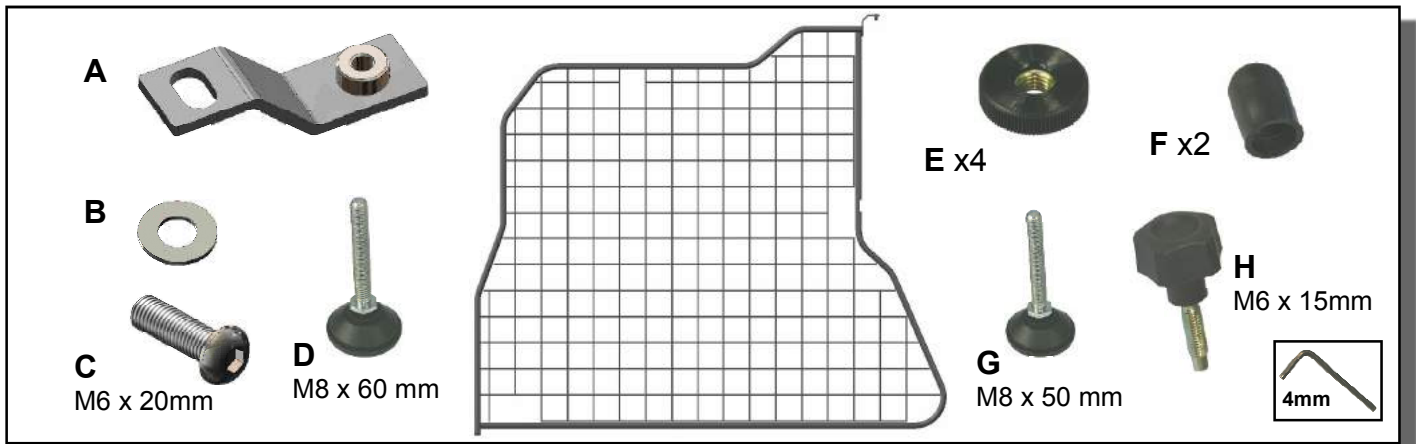

# TDG 1303D

FITTING INSTRUCTION / INSTRUCTION DE MONTAGE / EINBAUANLEITUNG /  
ISTRUZIONI PER L'USO / INSTRUCCIONES DE MONTAJE / MONTAGEHANDLEIDUNG

## FORD FOCUS ESTATE

Luggage partition divider / Partition centrale de coffre à bagages / Abtrennung - Gepäckraumgitter /  
Red de división del maletero / Divisorio centrale bagagliaio / De verdeler van de bagageverdeling