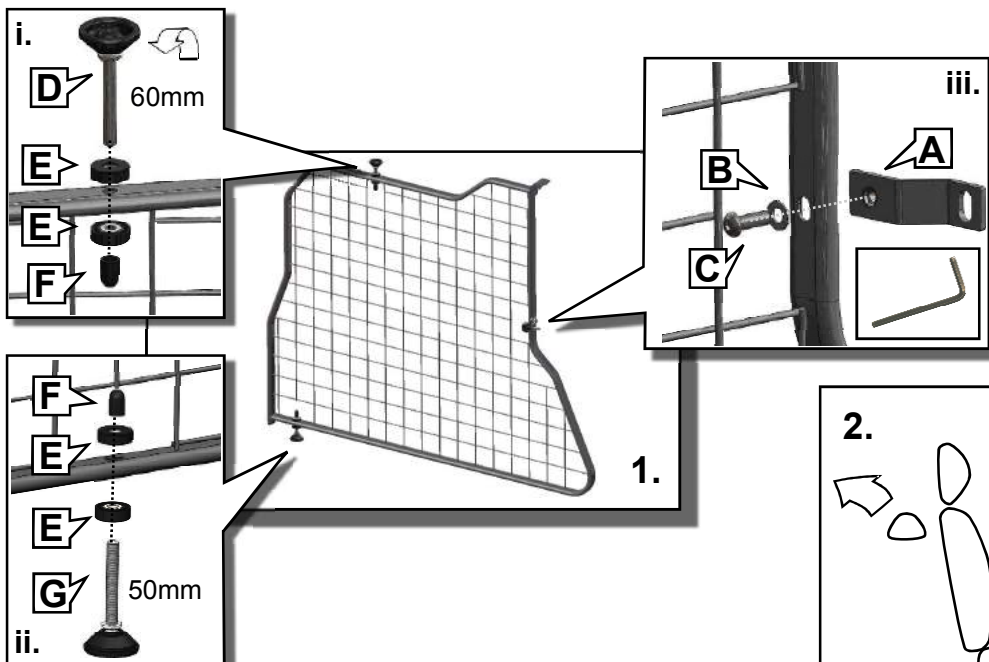

# TDG 1303D

FITTING INSTRUCTION / INSTRUCTION DE MONTAGE / EINBAUANLEITUNG /  
ISTRUZIONI PER L'USO / INSTRUCCIONES DE MONTAJE / MONTAGEHANDLEIDUNG

## FORD FOCUS ESTATE

Luggage partition divider / Partition centrale de coffre à bagages / Abtrennung - Gepäckraumgitter /  
Red de división del maletero / Divisorio centrale bagagliaio / De verdeler van de bagageverdeling