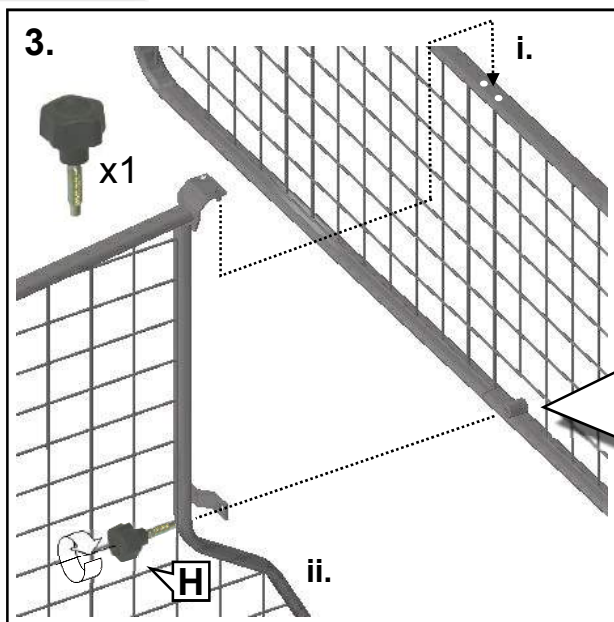

# TDG 1303D

FITTING INSTRUCTION / INSTRUCTION DE MONTAGE / EINBAUANLEITUNG /  
ISTRUZIONI PER L'USO / INSTRUCCIONES DE MONTAJE / MONTAGEHANDLEIDUNG

## FORD FOCUS ESTATE

Luggage partition divider / Partition centrale de coffre à bagages / Abtrennung - Gepäckraumgitter /  
Red de división del maletero / Divisorio centrale bagagliaio / De verdeler van de bagageverdeling