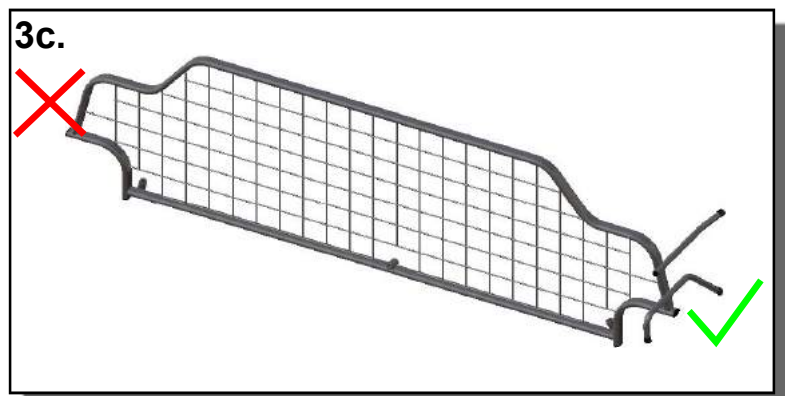

TDG 1303

FITTING INSTRUCTION / INSTRUCTION DE MONTAGE / EINBAUANLEITUNG /
ISTRUZIONI PER L'USO / INSTRUCCIONES DE MONTAJE / MONTAGEHANDLEIDUNG

FORD FOCUS ESTATE

DOG GUARD / GRILLE PROTECTRICE POUR CHIEN / HUNDEGITTER /
RIPARO PER CANI / DEFENSA PARA PERROS / HONDEREK