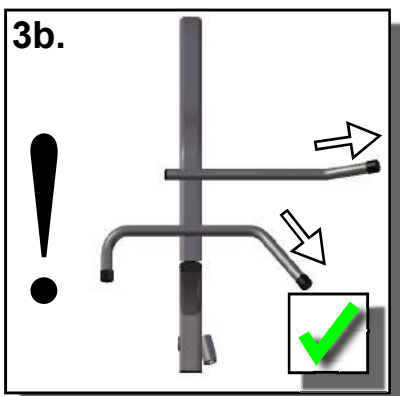

TDG 1303

FITTING INSTRUCTION / INSTRUCTION DE MONTAGE / EINBAUANLEITUNG /
ISTRUZIONI PER L'USO / INSTRUCCIONES DE MONTAJE / MONTAGEHANDLEIDUNG

FORD FOCUS ESTATE

DOG GUARD / GRILLE PROTECTRICE POUR CHIEN / HUNDEGITTER /
RIPARO PER CANI / DEFENSA PARA PERROS / HONDEREK

TDG 1303

FITTING INSTRUCTION / INSTRUCTION DE MONTAGE / EINBAUANLEITUNG /
ISTRUZIONI PER L'USO / INSTRUCCIONES DE MONTAJE / MONTAGEHANDLEIDING

FORD FOCUS ESTATE

DOG GUARD / GRILLE PROTECTRICE POUR CHIEN / HUNDEGITTER /
RIPARO PER CANI / DEFENSA PARA PERROS / HONDEREK