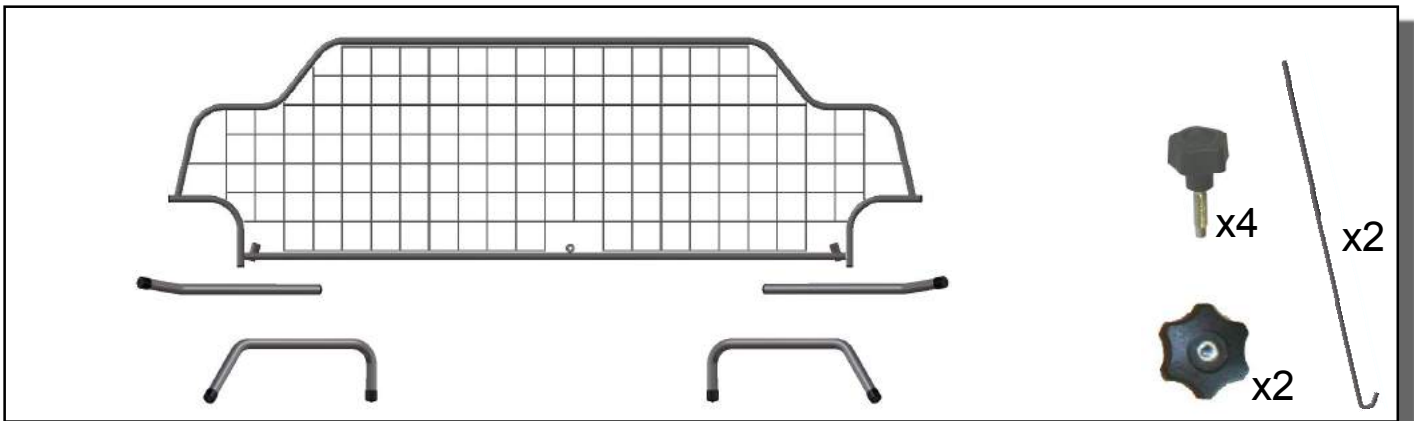

TDG 1303

FITTING INSTRUCTION / INSTRUCTION DE MONTAGE / EINBAUANLEITUNG /
ISTRUZIONI PER L'USO / INSTRUCCIONES DE MONTAJE / MONTAGEHANDLEIDUNG

FORD FOCUS ESTATE

DOG GUARD / GRILLE PROTECTRICE POUR CHIEN / HUNDEGITTER /
RIPARO PER CANI / DEFENSA PARA PERROS / HONDEREK

TDG 1303

FITTING INSTRUCTION / INSTRUCTION DE MONTAGE / EINBAUANLEITUNG /
ISTRUZIONI PER L'USO / INSTRUCCIONES DE MONTAJE / MONTAGEHANDLEIDING

FORD FOCUS ESTATE

DOG GUARD / GRILLE PROTECTRICE POUR CHIEN / HUNDEGITTER /
RIPARO PER CANI / DEFENSA PARA PERROS / HONDEREK