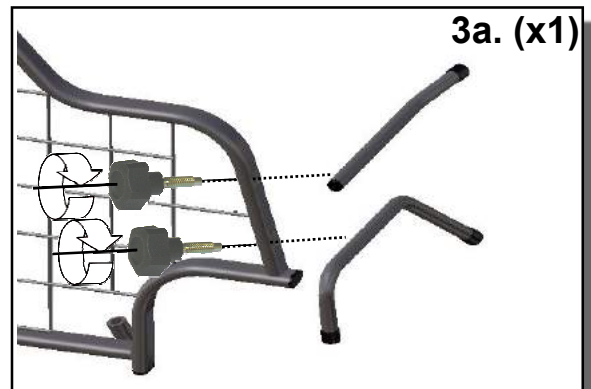

TDG 1303

FITTING INSTRUCTION / INSTRUCTION DE MONTAGE / EINBAUANLEITUNG /
ISTRUZIONI PER L'USO / INSTRUCCIONES DE MONTAJE / MONTAGEHANDLEIDUNG

FORD FOCUS ESTATE

DOG GUARD / GRILLE PROTECTRICE POUR CHIEN / HUNDEGITTER /
RIPARO PER CANI / DEFENSA PARA PERROS / HONDEREK

TDG 1303

FITTING INSTRUCTION / INSTRUCTION DE MONTAGE / EINBAUANLEITUNG /
ISTRUZIONI PER L'USO / INSTRUCCIONES DE MONTAJE / MONTAGEHANDLEIDING

FORD FOCUS ESTATE

DOG GUARD / GRILLE PROTECTRICE POUR CHIEN / HUNDEGITTER /
RIPARO PER CANI / DEFENSA PARA PERROS / HONDEREK