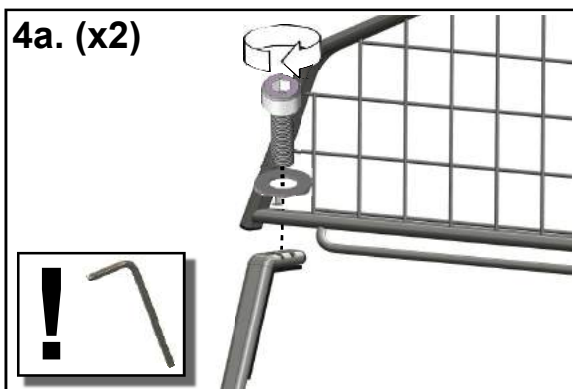

# TDG 1302

FITTING INSTRUCTION / INSTRUCTION DE MONTAGE / EINBAUANLEITUNG /  
ISTRUZIONI PER L'USO / INSTRUCCIONES DE MONTAJE / MONTAGEHANDLEIDING

## FORD FOCUS

DOG GUARD / GRILLE PROTECTRICE POUR CHIEN / HUNDEGITTER /  
RIPARO PER CANI / DEFENSA PARA PERROS / HONDEREK

## FORD FOCUS

DOG GUARD / GRILLE PROTECTRICE POUR CHIEN / HUNDEGITTER /  
RIPARO PER CANI / DEFENSA PARA PERROS / HONDEREK

**BOLT-THROUGH FITTING INSTRUCTIONS**

DOG GUARD / GRILLE PROTECTRICE POUR CHIEN / HUNDEGITTER /  
RIPARO PER CANI / DEFENSA PARA PERROS / HONDEREK