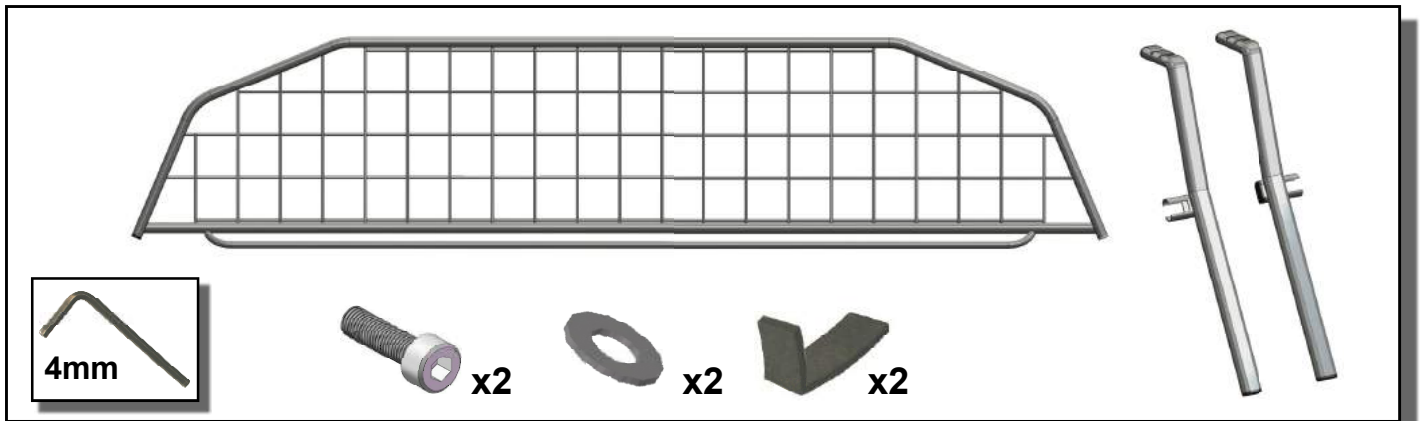

# TDG 1302

FITTING INSTRUCTION / INSTRUCTION DE MONTAGE / EINBAUANLEITUNG /  
ISTRUZIONI PER L'USO / INSTRUCCIONES DE MONTAJE / MONTAGEHANDLEIDING

## FORD FOCUS

DOG GUARD / GRILLE PROTECTRICE POUR CHIEN / HUNDEGITTER /  
RIPARO PER CANI / DEFENSA PARA PERROS / HONDEREK

## FORD FOCUS

DOG GUARD / GRILLE PROTECTRICE POUR CHIEN / HUNDEGITTER /  
RIPARO PER CANI / DEFENSA PARA PERROS / HONDEREK

**BOLT-THROUGH FITTING INSTRUCTIONS**

DOG GUARD / GRILLE PROTECTRICE POUR CHIEN / HUNDEGITTER /  
RIPARO PER CANI / DEFENSA PARA PERROS / HONDEREK