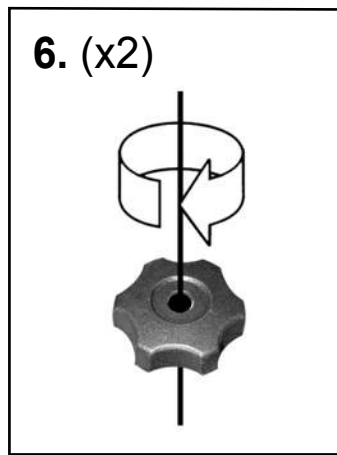

TDG-1301

FITTING INSTRUCTION / INSTRUCTION DE MONTAGE / EINBAUANLEITUNG /
ISTRUZIONI PER L'USO / INSTRUCCIONES DE MONTAJE / MONTAGEHANDLEIDING

FORD FOCUS C-MAX

DOG GUARD / GRILLE PROTECTRICE POUR CHIEN / HUNDEGITTER /
RIPARO PER CANI / DEFENSA PARA PERROS / HONDEREK