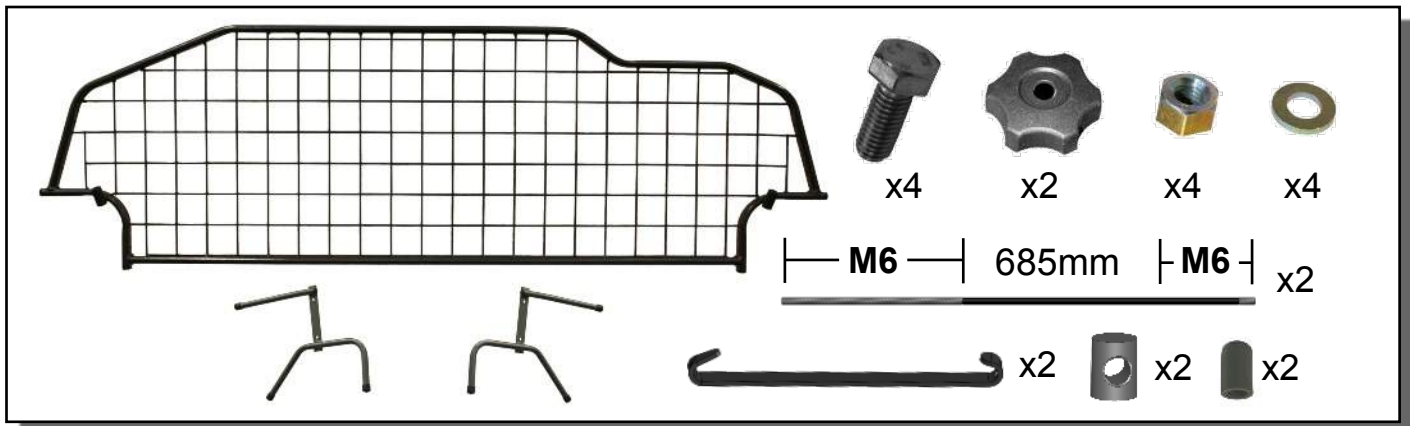

TDG-1301

FITTING INSTRUCTION / INSTRUCTION DE MONTAGE / EINBAUANLEITUNG /
ISTRUZIONI PER L'USO / INSTRUCCIONES DE MONTAJE / MONTAGEHANDLEIDING

FORD FOCUS C-MAX

DOG GUARD / GRILLE PROTECTRICE POUR CHIEN / HUNDEGITTER /
RIPARO PER CANI / DEFENSA PARA PERROS / HONDEREK