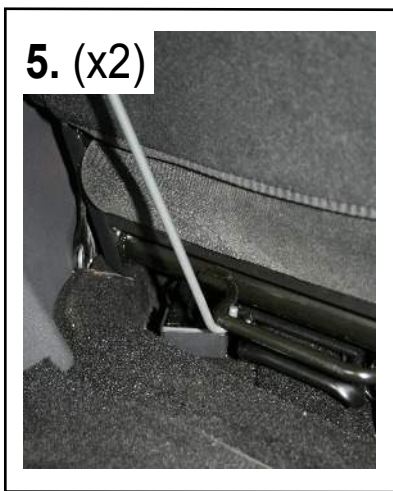

TDG-1301

FITTING INSTRUCTION / INSTRUCTION DE MONTAGE / EINBAUANLEITUNG /
ISTRUZIONI PER L'USO / INSTRUCCIONES DE MONTAJE / MONTAGEHANDLEIDING

FORD FOCUS C-MAX

DOG GUARD / GRILLE PROTECTRICE POUR CHIEN / HUNDEGITTER /
RIPARO PER CANI / DEFENSA PARA PERROS / HONDEREK