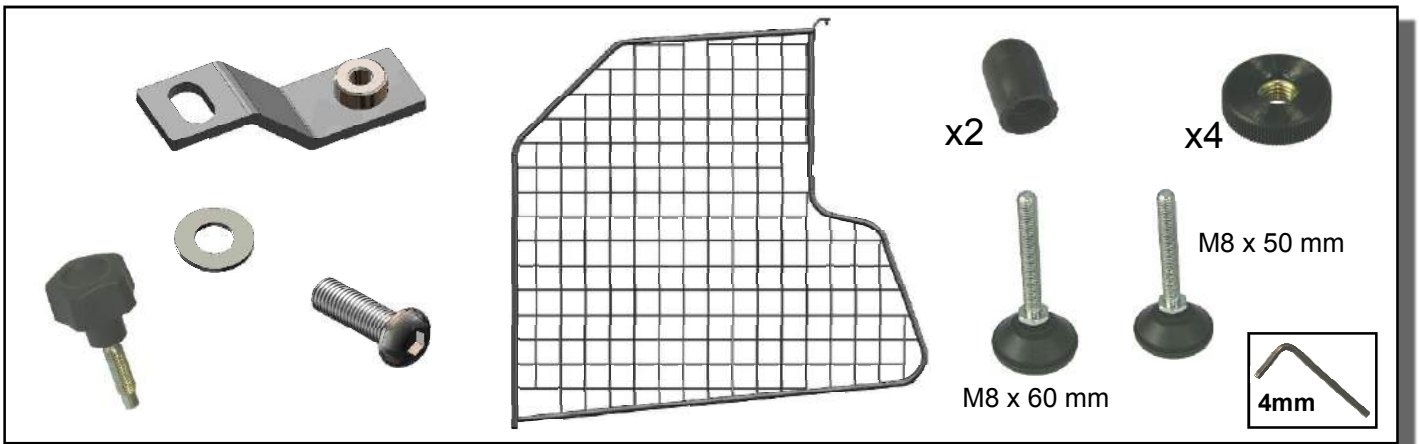

# TDG 1300D

FITTING INSTRUCTION / INSTRUCCION DE MONTAGE / EINBAUANLEITUNG /  
ISTRUZIONI PER L'USO / INSTRUCCIONES DE MONTAJE / MONTAGEHANDLEIDUNG

## FORD GRAND C MAX

Luggage partition divider / Partition centrale de coffre à bagages / Abtrennung - Gepäckraumgitter /  
Red de división del maletero / Divisorio centrale bagagliaio / De verdeler van de bagageverdeling