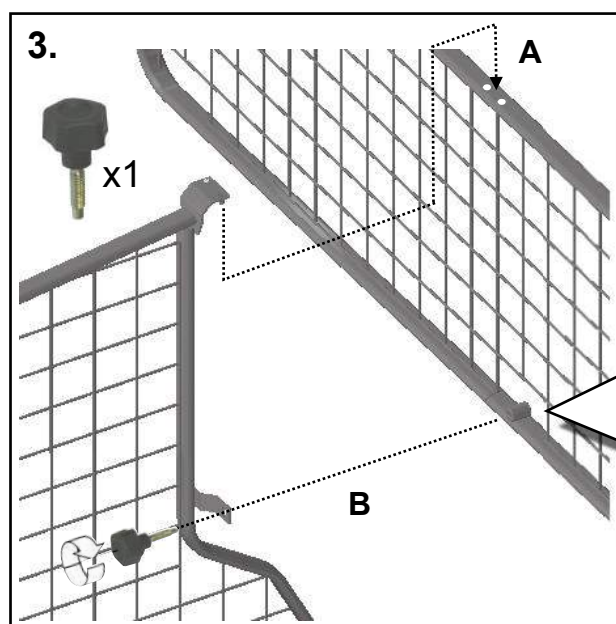

# TDG 1298D

FITTING INSTRUCTION / INSTRUCTION DE MONTAGE / EINBAUANLEITUNG /  
ISTRUZIONI PER L'USO / INSTRUCCIONES DE MONTAJE / MONTAGEHANDLEIDING

## FORD S MAX

Luggage partition divider / Partition centrale de coffre à bagages / Abtrennung - Gepäckraumgitter /  
Red de división del maletero / Divisorio centrale bagagliaio / De verdeler van de bagageverdeling