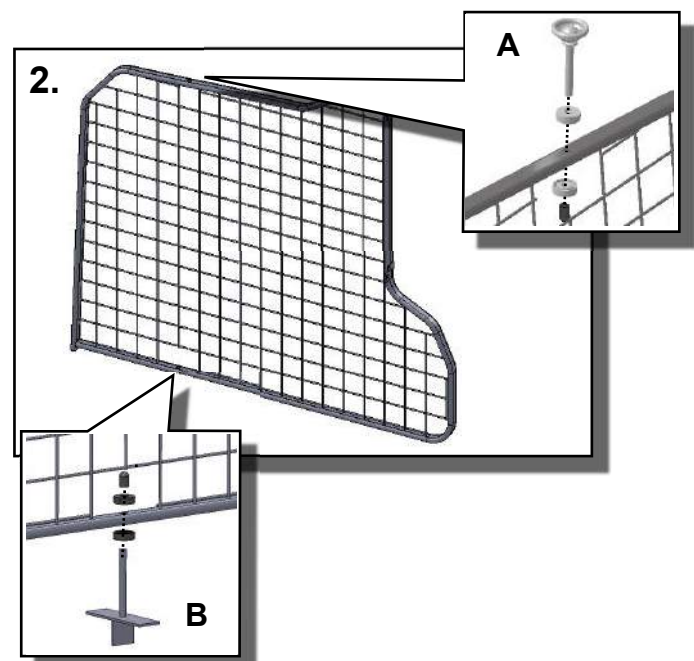

# TDG 1298D

FITTING INSTRUCTION / INSTRUCTION DE MONTAGE / EINBAUANLEITUNG /  
ISTRUZIONI PER L'USO / INSTRUCCIONES DE MONTAJE / MONTAGEHANDLEIDING

## FORD S MAX

Luggage partition divider / Partition centrale de coffre à bagages / Abtrennung - Gepäckraumgitter /  
Red de división del maletero / Divisorio centrale bagagliaio / De verdeler van de bagageverdeling