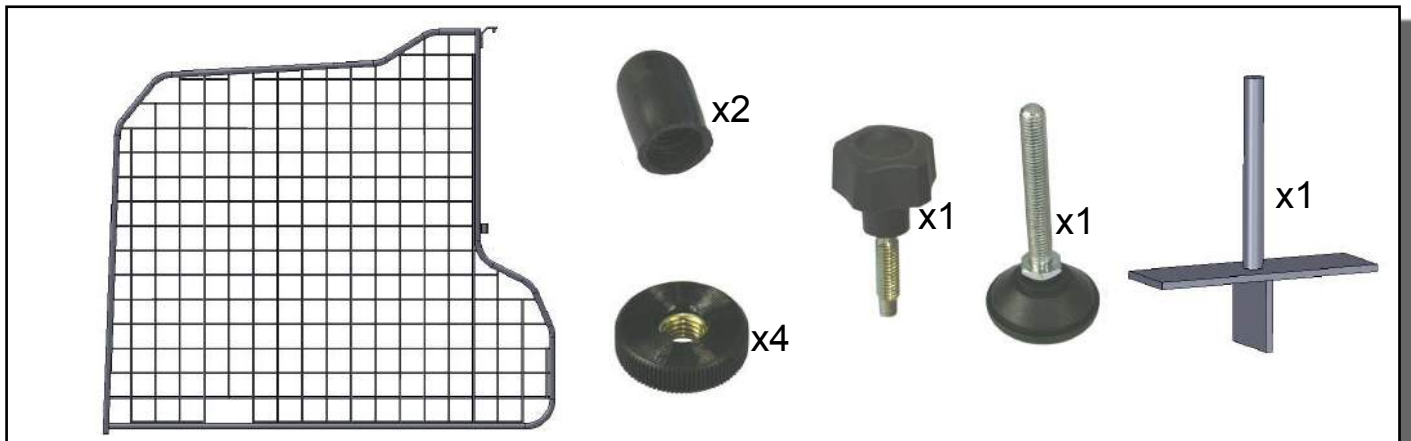

# TDG 1298D

FITTING INSTRUCTION / INSTRUCTION DE MONTAGE / EINBAUANLEITUNG /  
ISTRUZIONI PER L'USO / INSTRUCCIONES DE MONTAJE / MONTAGEHANDLEIDING

## FORD S MAX

Luggage partition divider / Partition centrale de coffre à bagages / Abtrennung - Gepäckraumgitter /  
Red de división del maletero / Divisorio centrale bagagliaio / De verdeler van de bagageverdeling