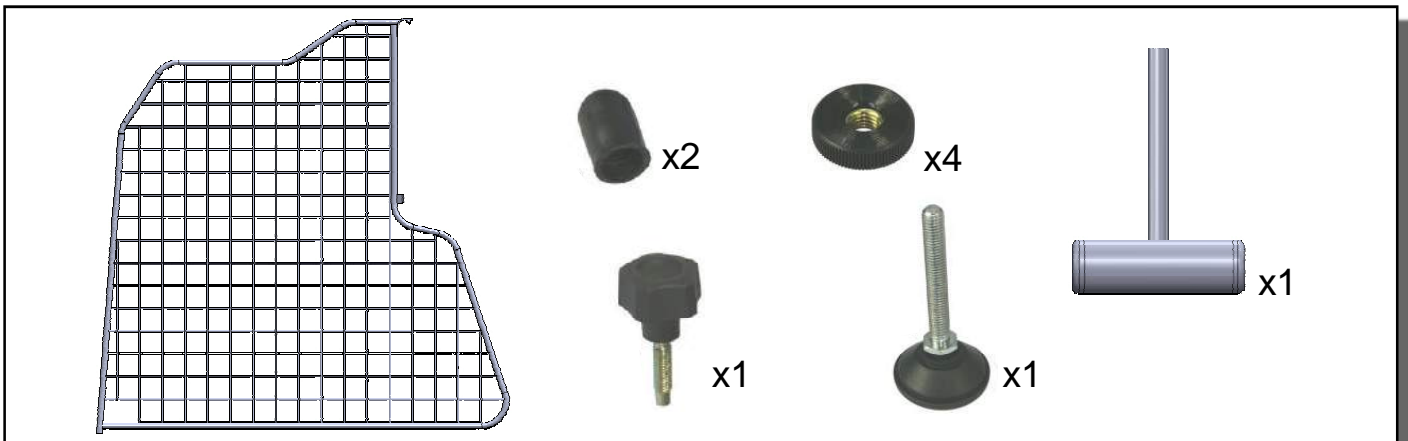

TDG 1297D

FITTING INSTRUCTION / INSTRUCCION DE MONTAGE / EINBAUANLEITUNG /
ISTRUZIONI PER L'USO / INSTRUCCIONES DE MONTAJE / MONTAGEHANDLEIDING

VW TOURAN

Luggage partition divider / Partition centrale de coffre à bagages / Abtrennung - Gepäckraumgitter /
Red de división del maletero / Divisorio centrale bagagliaio / De verdeler van de bagageverdeling

TDG 1297D

FITTING INSTRUCTION / INSTRUCTION DE MONTAGE / EINBAUANLEITUNG /
ISTRUZIONI PER L'USO / INSTRUCCIONES DE MONTAJE / MONTAGEHANDLEIDING

VW TOURAN

Luggage partition divider / Partition centrale de coffre à bagages / Abtrennung - Gepäckraumgitter /
Red de división del maletero / Divisorio centrale bagagliaio / De verdelers van de bagageverdeling