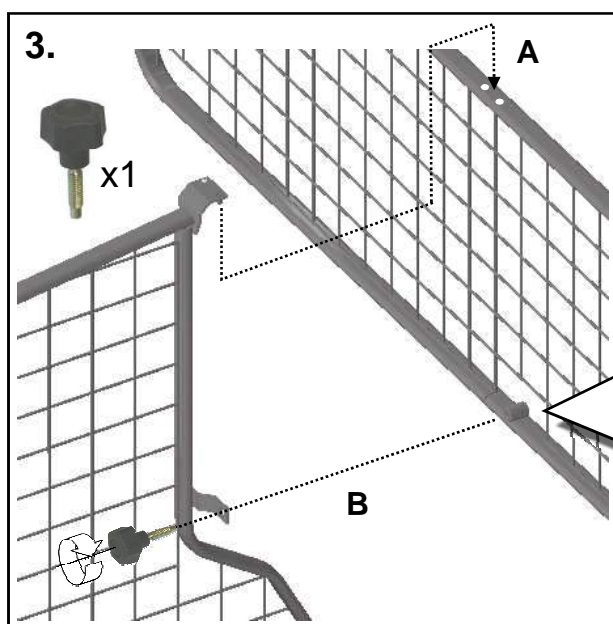

TDG 1297D

FITTING INSTRUCTION / INSTRUCCION DE MONTAGE / EINBAUANLEITUNG /
ISTRUZIONI PER L'USO / INSTRUCCIONES DE MONTAJE / MONTAGEHANDLEIDING

VW TOURAN

Luggage partition divider / Partition centrale de coffre à bagages / Abtrennung - Gepäckraumgitter /
Red de división del maletero / Divisorio centrale bagagliaio / De verdeler van de bagageverdeling

TDG 1297D

FITTING INSTRUCTION / INSTRUCTION DE MONTAGE / EINBAUANLEITUNG /
ISTRUZIONI PER L'USO / INSTRUCCIONES DE MONTAJE / MONTAGEHANDLEIDING

VW TOURAN

Luggage partition divider / Partition centrale de coffre à bagages / Abtrennung - Gepäckraumgitter /
Red de división del maletero / Divisorio centrale bagagliaio / De verdelers van de bagageverdeling