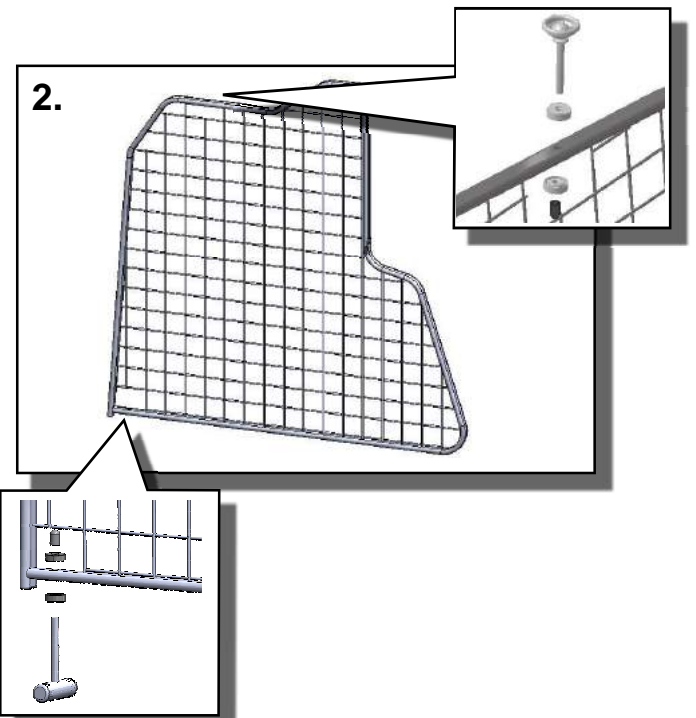

TDG 1297D

FITTING INSTRUCTION / INSTRUCCION DE MONTAGE / EINBAUANLEITUNG /
ISTRUZIONI PER L'USO / INSTRUCCIONES DE MONTAJE / MONTAGEHANDLEIDING

VW TOURAN

Luggage partition divider / Partition centrale de coffre à bagages / Abtrennung - Gepäckraumgitter /
Red de división del maletero / Divisorio centrale bagagliaio / De verdeler van de bagageverdeling

TDG 1297D

FITTING INSTRUCTION / INSTRUCTION DE MONTAGE / EINBAUANLEITUNG /
ISTRUZIONI PER L'USO / INSTRUCCIONES DE MONTAJE / MONTAGEHANDLEIDING

VW TOURAN

Luggage partition divider / Partition centrale de coffre à bagages / Abtrennung - Gepäckraumgitter /
Red de división del maletero / Divisorio centrale bagagliaio / De verdelers van de bagageverdeling