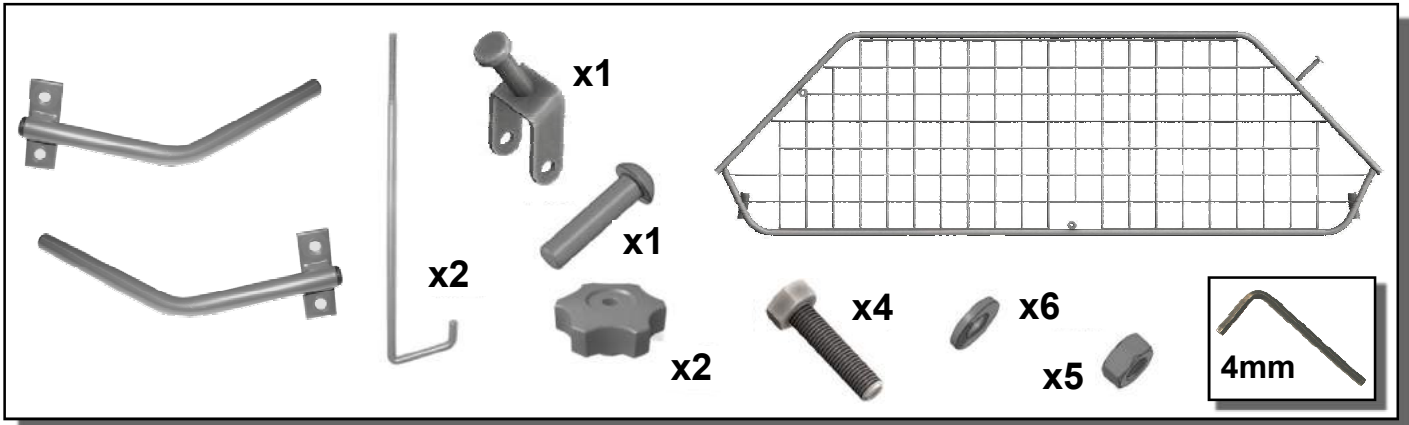

TDG 1295

FITTING INSTRUCTION / INSTRUCTION DE MONTAGE / EINBAUANLEITUNG /
ISTRUZIONI PER L'USO / INSTRUCCIONES DE MONTAJE / MONTAGEHANDLEIDUNG

FORD FOCUS ESTATE

DOG GUARD / GRILLE PROTECTRICE POUR CHIEN / HUNDEGITTER /
RIPARO PER CANI / DEFENSA PARA PERROS / HONDEREK