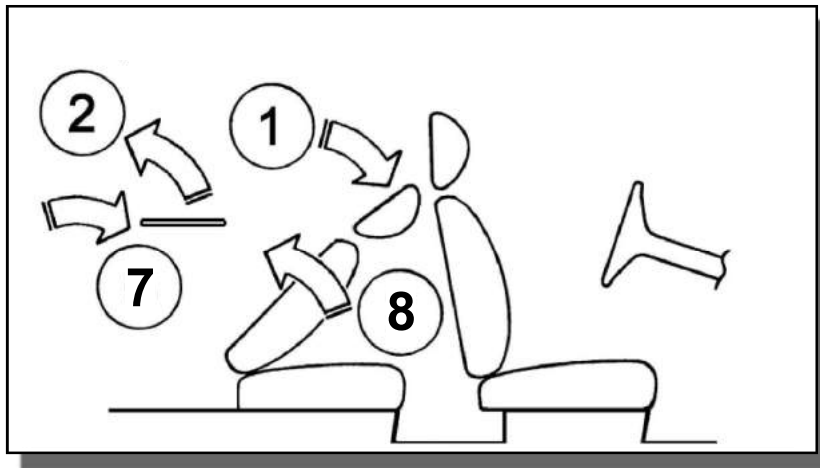

TDG 1295

FITTING INSTRUCTION / INSTRUCTION DE MONTAGE / EINBAUANLEITUNG /
ISTRUZIONI PER L'USO / INSTRUCCIONES DE MONTAJE / MONTAGEHANDLEIDUNG

FORD FOCUS ESTATE

DOG GUARD / GRILLE PROTECTRICE POUR CHIEN / HUNDEGITTER /
RIPARO PER CANI / DEFENSA PARA PERROS / HONDEREK