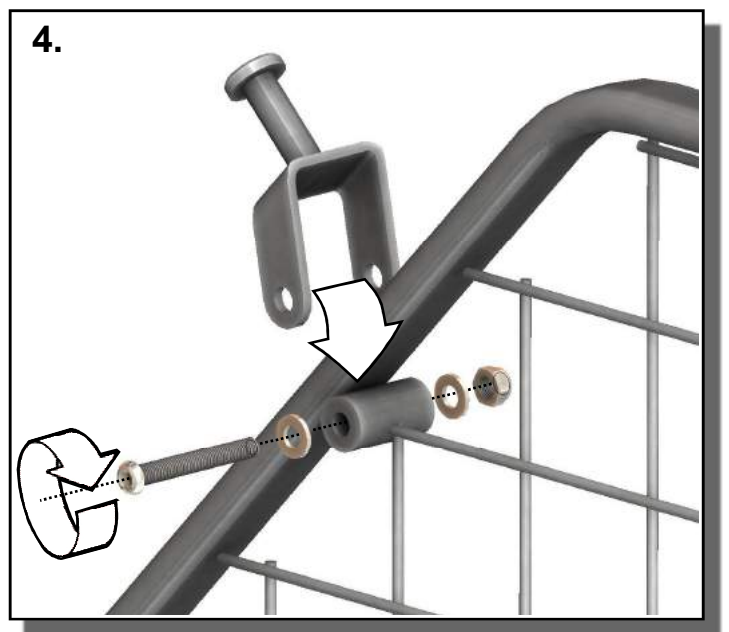

TDG 1295

FITTING INSTRUCTION / INSTRUCTION DE MONTAGE / EINBAUANLEITUNG /
ISTRUZIONI PER L'USO / INSTRUCCIONES DE MONTAJE / MONTAGEHANDLEIDUNG

FORD FOCUS ESTATE

DOG GUARD / GRILLE PROTECTRICE POUR CHIEN / HUNDEGITTER /
RIPARO PER CANI / DEFENSA PARA PERROS / HONDEREK