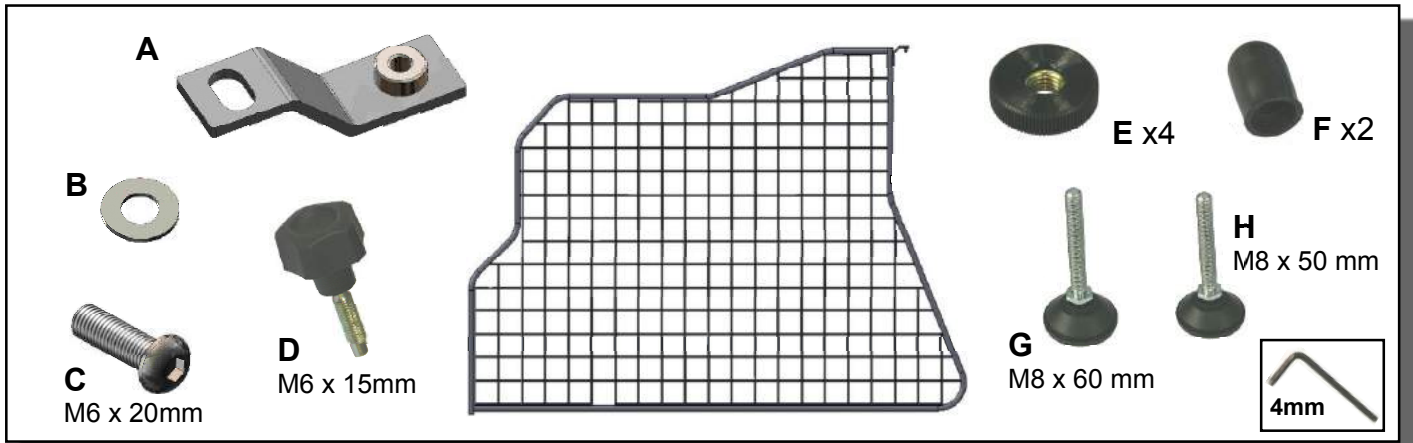

# TDG 1294D

FITTING INSTRUCTION / INSTRUCTION DE MONTAGE / EINBAUANLEITUNG /  
ISTRUZIONI PER L'USO / INSTRUCCIONES DE MONTAJE / MONTAGEHANDLEIDING

FORD MONDEO ESTATE 2007-0N

Luggage partition divider / Partition centrale de coffre à bagages / Abtrennung - Gepäckraumgitter /  
Red de división del maletero / Divisorio centrale bagagliaio / De verdeler van de bagageverdeling