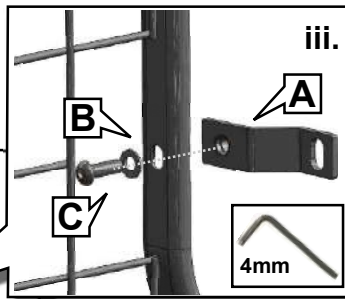

# TDG 1294D

FITTING INSTRUCTION / INSTRUCTION DE MONTAGE / EINBAUANLEITUNG /  
ISTRUZIONI PER L'USO / INSTRUCCIONES DE MONTAJE / MONTAGEHANDLEIDING

FORD MONDEO ESTATE 2007-0N

Luggage partition divider / Partition centrale de coffre à bagages / Abtrennung - Gepäckraumgitter /  
Red de división del maletero / Divisorio centrale bagagliaio / De verdeler van de bagageverdeling