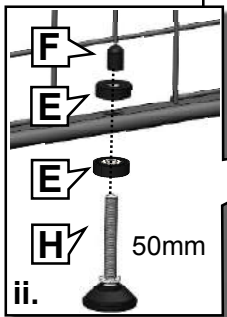

# TDG 1294D

FITTING INSTRUCTION / INSTRUCTION DE MONTAGE / EINBAUANLEITUNG /  
ISTRUZIONI PER L'USO / INSTRUCCIONES DE MONTAJE / MONTAGEHANDLEIDING

FORD MONDEO ESTATE 2007-0N

Luggage partition divider / Partition centrale de coffre à bagages / Abtrennung - Gepäckraumgitter /  
Red de división del maletero / Divisorio centrale bagagliaio / De verdeler van de bagageverdeling