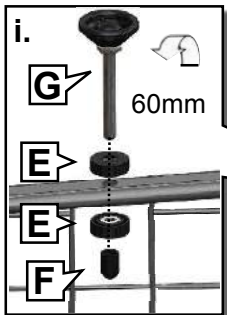

# TDG 1294D

FITTING INSTRUCTION / INSTRUCTION DE MONTAGE / EINBAUANLEITUNG /  
ISTRUZIONI PER L'USO / INSTRUCCIONES DE MONTAJE / MONTAGEHANDLEIDING

FORD MONDEO ESTATE 2007-0N

Luggage partition divider / Partition centrale de coffre à bagages / Abtrennung - Gepäckraumgitter /  
Red de división del maletero / Divisorio centrale bagagliaio / De verdeler van de bagageverdeling