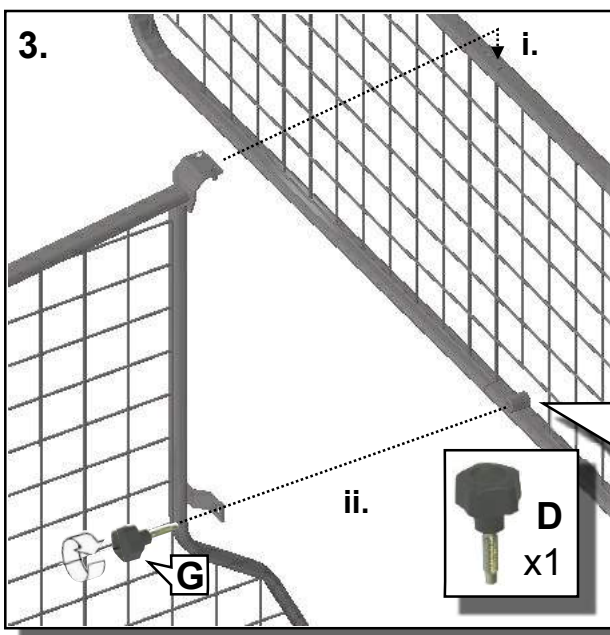

# TDG 1294D

FITTING INSTRUCTION / INSTRUCTION DE MONTAGE / EINBAUANLEITUNG /  
ISTRUZIONI PER L'USO / INSTRUCCIONES DE MONTAJE / MONTAGEHANDLEIDING

FORD MONDEO ESTATE 2007-0N

Luggage partition divider / Partition centrale de coffre à bagages / Abtrennung - Gepäckraumgitter /  
Red de división del maletero / Divisorio centrale bagagliaio / De verdeler van de bagageverdeling