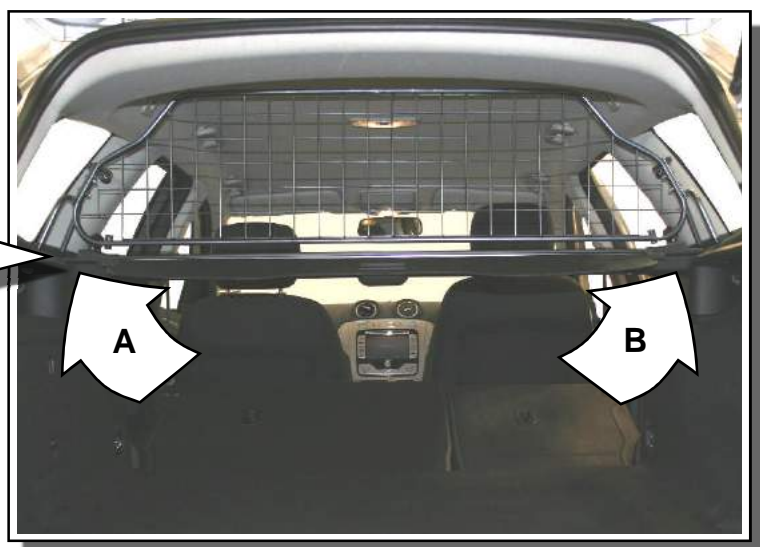

## FORD MONDEO ESTATE

DOG GUARD / GRILLE PROTECTRICE POUR CHIEN / HUNDEGITTER /  
RIPARO PER CANI / DEFENSA PARA PERROS / HONDEREK