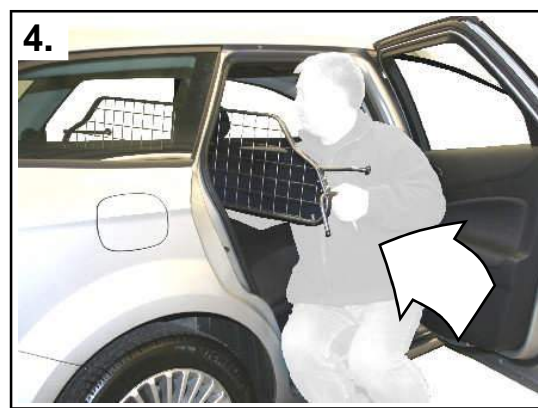

## FORD MONDEO ESTATE

DOG GUARD / GRILLE PROTECTRICE POUR CHIEN / HUNDEGITTER /  
RIPARO PER CANI / DEFENSA PARA PERROS / HONDEREK