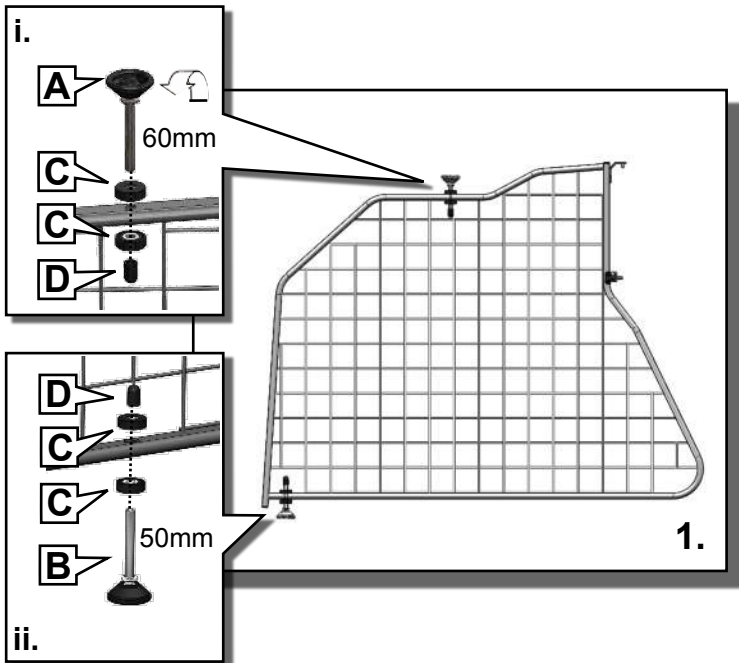

TDG 1293D

FITTING INSTRUCTION / INSTRUCTION DE MONTAGE / EINBAUANLEITUNG /
ISTRUZIONI PER L'USO / INSTRUCCIONES DE MONTAJE / MONTAGEHANDLEIDING

AUDI A4/S4/RS4 AVANT

LUGGAGE PARTITION DIVIDER / PARTITION CENTALE DE COFFRE À BAGAGES /
ABTRENUNG - GEPÄCKKRAUMGITTER / RED DE DIVISIÓN DEL MALETERO /
DIVISORIO CENTRALE BAGAGLIAIO / DE VERDELER VAN DE BAGAGEVERDELING