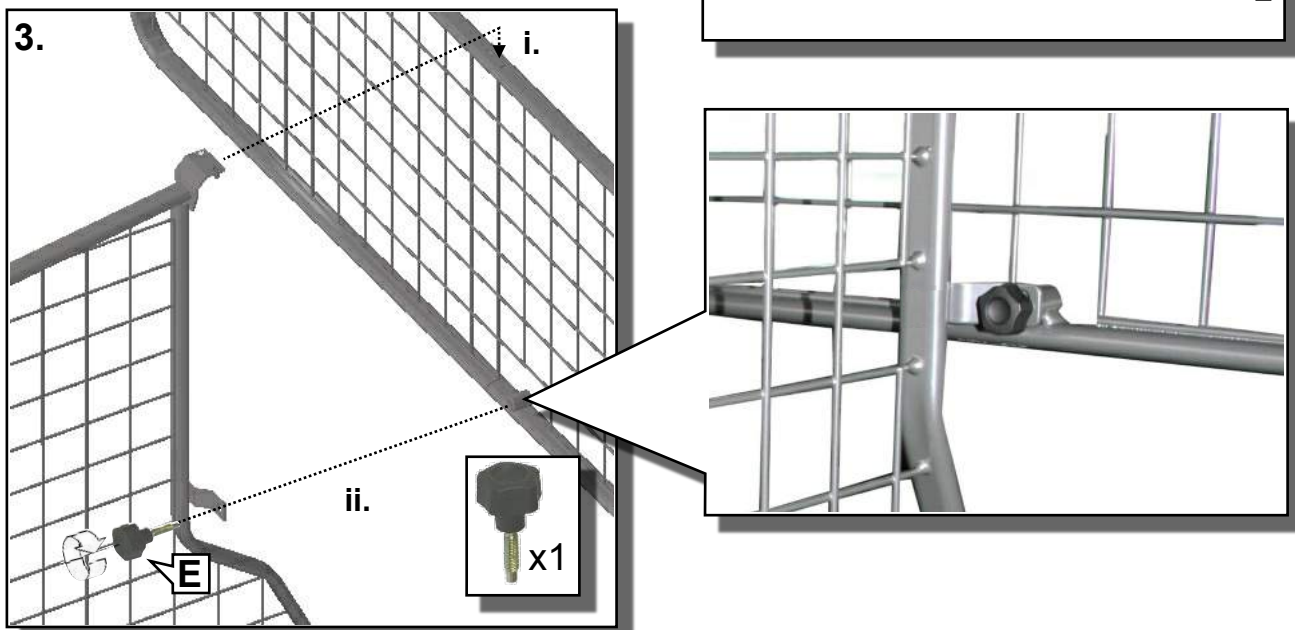

TDG 1293D

FITTING INSTRUCTION / INSTRUCTION DE MONTAGE / EINBAUANLEITUNG /
ISTRUZIONI PER L'USO / INSTRUCCIONES DE MONTAJE / MONTAGEHANDLEIDING

AUDI A4/S4/RS4 AVANT

LUGGAGE PARTITION DIVIDER / PARTITION CENTALE DE COFFRE À BAGAGES /
ABTRENUNG - GEPÄCKKRAUMGITTER / RED DE DIVISIÓN DEL MALETERO /
DIVISORIO CENTRALE BAGAGLIAIO / DE VERDELER VAN DE BAGAGEVERDELING