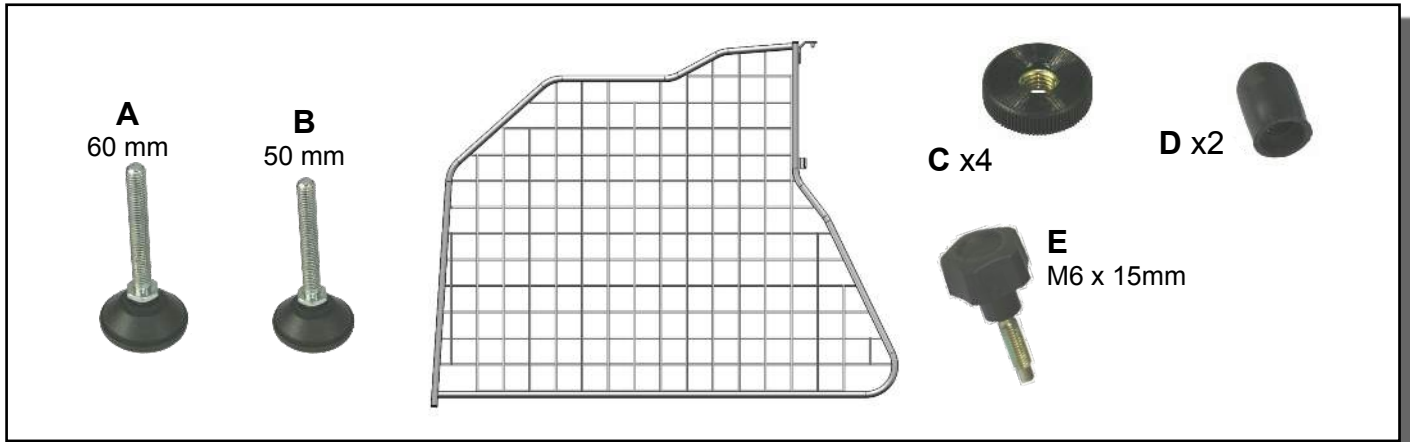

TDG 1293D

FITTING INSTRUCTION / INSTRUCTION DE MONTAGE / EINBAUANLEITUNG /
ISTRUZIONI PER L'USO / INSTRUCCIONES DE MONTAJE / MONTAGEHANDLEIDING

AUDI A4/S4/RS4 AVANT

LUGGAGE PARTITION DIVIDER / PARTITION CENTALE DE COFFRE À BAGAGES /
ABTRENUNG - GEPÄCKKRAUMGITTER / RED DE DIVISIÓN DEL MALETERO /
DIVISORIO CENTRALE BAGAGLIAIO / DE VERDELER VAN DE BAGAGEVERDELING