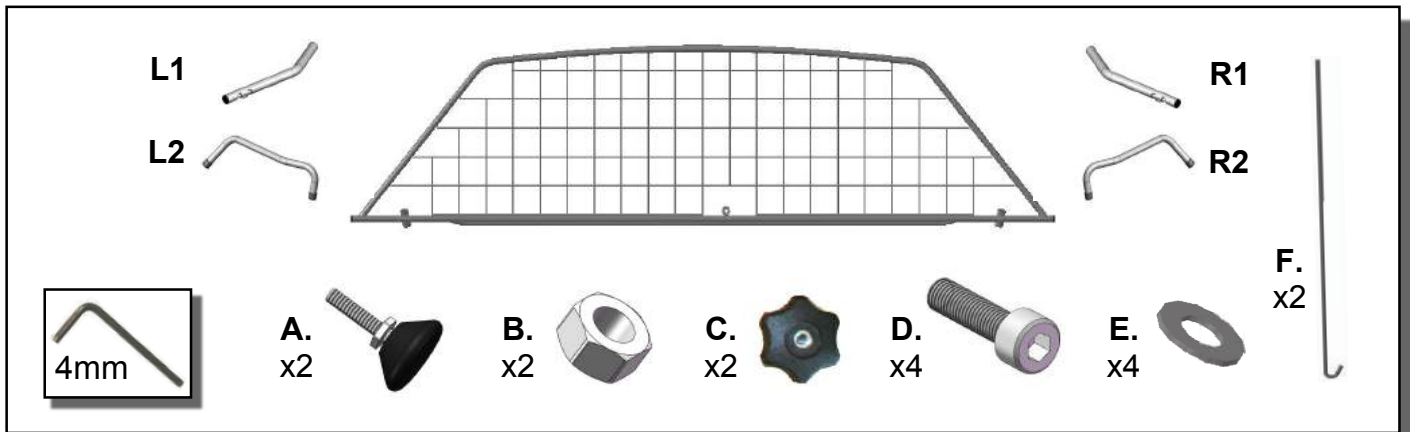

TDG 1288

FITTING INSTRUCTION / INSTRUCTION DE MONTAGE / EINBAUANLEITUNG /
ISTRUZIONI PER L'USO / INSTRUCCIONES DE MONTAJE / MONTAGEHANDLEIDING

SKODA SUPERB

DOG GUARD / GRILLE PROTECTRICE POUR CHIEN / HUNDEGITTER /
RIPARO PER CANI / DEFENSA PARA PERROS / HONDEREK