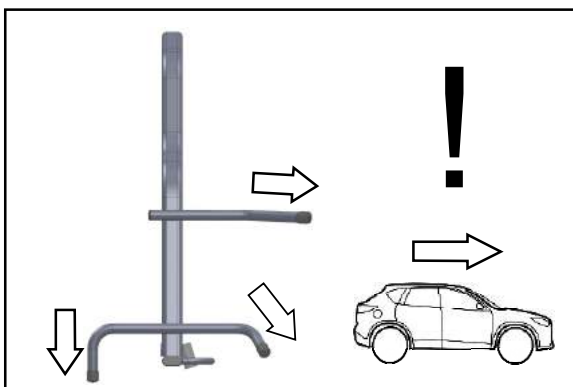

TDG 1283

FITTING INSTRUCTION / INSTRUCTION DE MONTAGE / EINBAUANLEITUNG /
ISTRUZIONI PER L'USO / INSTRUCCIONES DE MONTAJE / MONTAGEHANDLEIDING

RENAULT GRAND SCENIC

DOG GUARD / GRILLE PROTECTRICE POUR CHIEN / HUNDEGITTER /
RIPARO PER CANI / DEFENSA PARA PERROS / HONDEREK

TDG 1283

FITTING INSTRUCTION / INSTRUCTION DE MONTAGE / EINBAUANLEITUNG /
ISTRUZIONI PER L'USO / INSTRUCCIONES DE MONTAJE / MONTAGEHANDLEIDUNG

RENAULT GRAND SCENIC

DOG GUARD / GRILLE PROTECTRICE POUR CHIEN / HUNDEGITTER /
RIPARO PER CANI / DEFENSA PARA PERROS / HONDEREK

6a. (x2)

6b. (x2)

TDG 1283

FITTING INSTRUCTION / INSTRUCTION DE MONTAGE / EINBAUANLEITUNG /
ISTRUZIONI PER L'USO / INSTRUCCIONES DE MONTAJE / MONTAGEHANDLEIDING

RENAULT GRAND SCENIC

DOG GUARD / GRILLE PROTECTRICE POUR CHIEN / HUNDEGITTER /
RIPARO PER CANI / DEFENSA PARA PERROS / HONDEREK