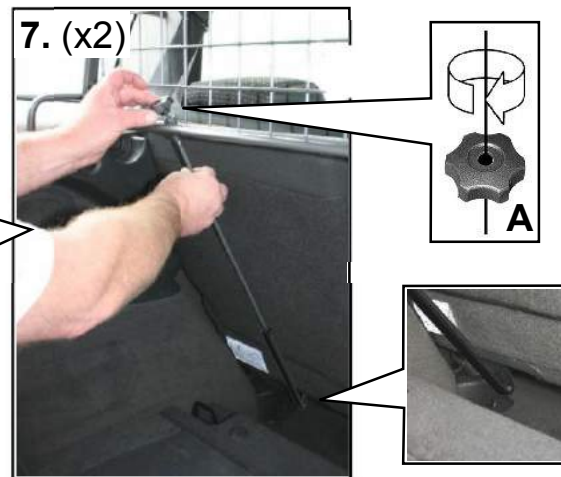

TDG 1283

FITTING INSTRUCTION / INSTRUCTION DE MONTAGE / EINBAUANLEITUNG /
ISTRUZIONI PER L'USO / INSTRUCCIONES DE MONTAJE / MONTAGEHANDLEIDING

RENAULT GRAND SCENIC

DOG GUARD / GRILLE PROTECTRICE POUR CHIEN / HUNDEGITTER /
RIPARO PER CANI / DEFENSA PARA PERROS / HONDEREK

TDG 1283

FITTING INSTRUCTION / INSTRUCTION DE MONTAGE / EINBAUANLEITUNG /
ISTRUZIONI PER L'USO / INSTRUCCIONES DE MONTAJE / MONTAGEHANDLEIDUNG

RENAULT GRAND SCENIC

DOG GUARD / GRILLE PROTECTRICE POUR CHIEN / HUNDEGITTER /
RIPARO PER CANI / DEFENSA PARA PERROS / HONDEREK

6a. (x2)

6b. (x2)

TDG 1283

FITTING INSTRUCTION / INSTRUCTION DE MONTAGE / EINBAUANLEITUNG /
ISTRUZIONI PER L'USO / INSTRUCCIONES DE MONTAJE / MONTAGEHANDLEIDING

RENAULT GRAND SCENIC

DOG GUARD / GRILLE PROTECTRICE POUR CHIEN / HUNDEGITTER /
RIPARO PER CANI / DEFENSA PARA PERROS / HONDEREK