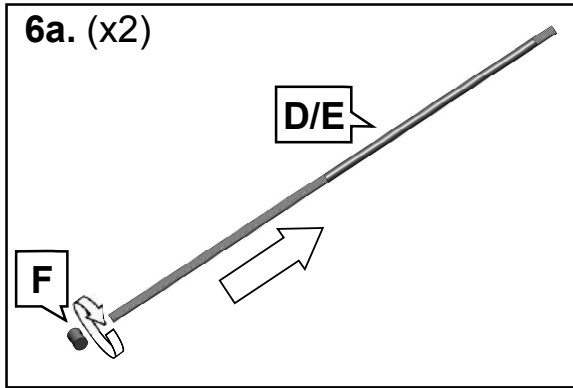

TDG 1283

FITTING INSTRUCTION / INSTRUCTION DE MONTAGE / EINBAUANLEITUNG /
ISTRUZIONI PER L'USO / INSTRUCCIONES DE MONTAJE / MONTAGEHANDLEIDING

RENAULT GRAND SCENIC

DOG GUARD / GRILLE PROTECTRICE POUR CHIEN / HUNDEGITTER /
RIPARO PER CANI / DEFENSA PARA PERROS / HONDEREK

TDG 1283

FITTING INSTRUCTION / INSTRUCTION DE MONTAGE / EINBAUANLEITUNG /
ISTRUZIONI PER L'USO / INSTRUCCIONES DE MONTAJE / MONTAGEHANDLEIDUNG

RENAULT GRAND SCENIC

DOG GUARD / GRILLE PROTECTRICE POUR CHIEN / HUNDEGITTER /
RIPARO PER CANI / DEFENSA PARA PERROS / HONDEREK

6a. (x2)

6b. (x2)

TDG 1283

FITTING INSTRUCTION / INSTRUCTION DE MONTAGE / EINBAUANLEITUNG /
ISTRUZIONI PER L'USO / INSTRUCCIONES DE MONTAJE / MONTAGEHANDLEIDING

RENAULT GRAND SCENIC

DOG GUARD / GRILLE PROTECTRICE POUR CHIEN / HUNDEGITTER /
RIPARO PER CANI / DEFENSA PARA PERROS / HONDEREK