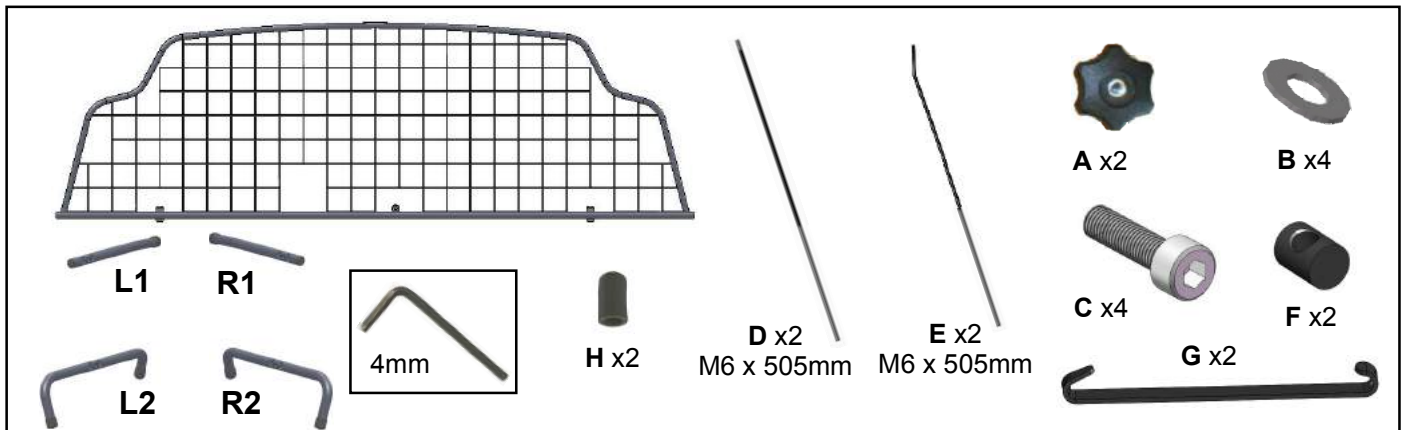

TDG 1283

FITTING INSTRUCTION / INSTRUCTION DE MONTAGE / EINBAUANLEITUNG /
ISTRUZIONI PER L'USO / INSTRUCCIONES DE MONTAJE / MONTAGEHANDLEIDING

RENAULT GRAND SCENIC

DOG GUARD / GRILLE PROTECTRICE POUR CHIEN / HUNDEGITTER /
RIPARO PER CANI / DEFENSA PARA PERROS / HONDEREK

TDG 1283

FITTING INSTRUCTION / INSTRUCTION DE MONTAGE / EINBAUANLEITUNG /
ISTRUZIONI PER L'USO / INSTRUCCIONES DE MONTAJE / MONTAGEHANDLEIDUNG

RENAULT GRAND SCENIC

DOG GUARD / GRILLE PROTECTRICE POUR CHIEN / HUNDEGITTER /
RIPARO PER CANI / DEFENSA PARA PERROS / HONDEREK

6a. (x2)

6b. (x2)

TDG 1283

FITTING INSTRUCTION / INSTRUCTION DE MONTAGE / EINBAUANLEITUNG /
ISTRUZIONI PER L'USO / INSTRUCCIONES DE MONTAJE / MONTAGEHANDLEIDING

RENAULT GRAND SCENIC

DOG GUARD / GRILLE PROTECTRICE POUR CHIEN / HUNDEGITTER /
RIPARO PER CANI / DEFENSA PARA PERROS / HONDEREK