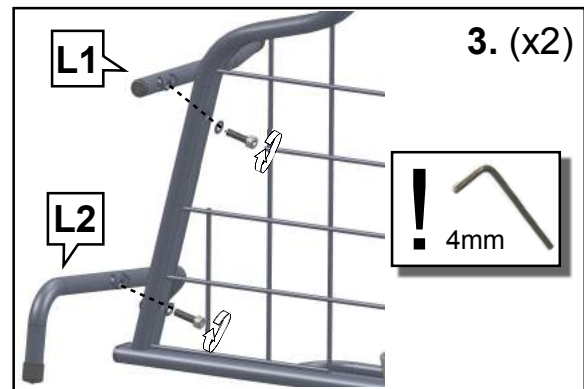

TDG 1283

FITTING INSTRUCTION / INSTRUCTION DE MONTAGE / EINBAUANLEITUNG /
ISTRUZIONI PER L'USO / INSTRUCCIONES DE MONTAJE / MONTAGEHANDLEIDING

RENAULT GRAND SCENIC

DOG GUARD / GRILLE PROTECTRICE POUR CHIEN / HUNDEGITTER /
RIPARO PER CANI / DEFENSA PARA PERROS / HONDEREK

TDG 1283

FITTING INSTRUCTION / INSTRUCTION DE MONTAGE / EINBAUANLEITUNG /
ISTRUZIONI PER L'USO / INSTRUCCIONES DE MONTAJE / MONTAGEHANDLEIDUNG

RENAULT GRAND SCENIC

DOG GUARD / GRILLE PROTECTRICE POUR CHIEN / HUNDEGITTER /
RIPARO PER CANI / DEFENSA PARA PERROS / HONDEREK

6a. (x2)

6b. (x2)

TDG 1283

FITTING INSTRUCTION / INSTRUCTION DE MONTAGE / EINBAUANLEITUNG /
ISTRUZIONI PER L'USO / INSTRUCCIONES DE MONTAJE / MONTAGEHANDLEIDING

RENAULT GRAND SCENIC

DOG GUARD / GRILLE PROTECTRICE POUR CHIEN / HUNDEGITTER /
RIPARO PER CANI / DEFENSA PARA PERROS / HONDEREK