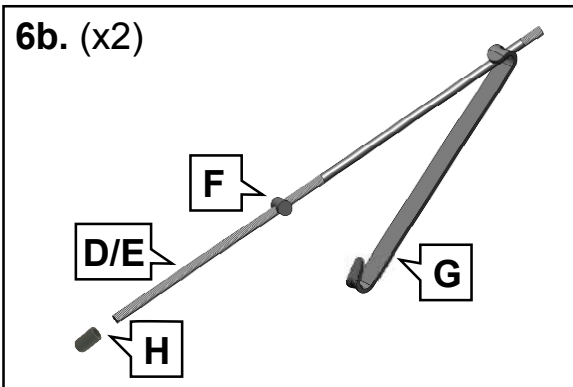

TDG 1283

FITTING INSTRUCTION / INSTRUCTION DE MONTAGE / EINBAUANLEITUNG /
ISTRUZIONI PER L'USO / INSTRUCCIONES DE MONTAJE / MONTAGEHANDLEIDUNG

RENAULT GRAND SCENIC

DOG GUARD / GRILLE PROTECTRICE POUR CHIEN / HUNDEGITTER /
RIPARO PER CANI / DEFENSA PARA PERROS / HONDEREK

6a. (x2)

6b. (x2)

TDG 1283

FITTING INSTRUCTION / INSTRUCTION DE MONTAGE / EINBAUANLEITUNG /
ISTRUZIONI PER L'USO / INSTRUCCIONES DE MONTAJE / MONTAGEHANDLEIDING

RENAULT GRAND SCENIC

DOG GUARD / GRILLE PROTECTRICE POUR CHIEN / HUNDEGITTER /
RIPARO PER CANI / DEFENSA PARA PERROS / HONDEREK