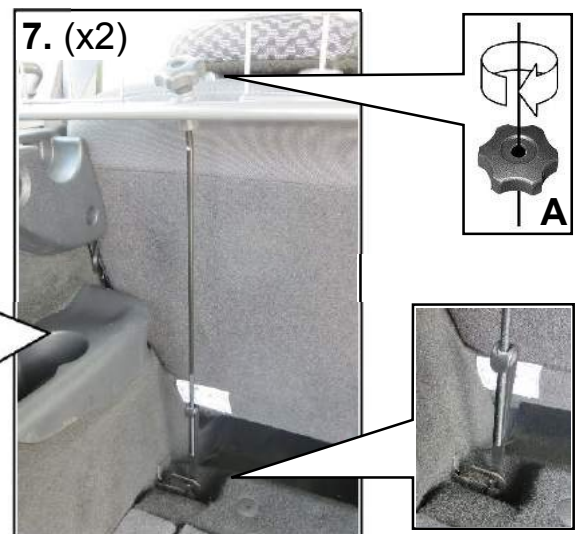

TDG 1283

FITTING INSTRUCTION / INSTRUCTION DE MONTAGE / EINBAUANLEITUNG /
ISTRUZIONI PER L'USO / INSTRUCCIONES DE MONTAJE / MONTAGEHANDLEIDUNG

RENAULT GRAND SCENIC

DOG GUARD / GRILLE PROTECTRICE POUR CHIEN / HUNDEGITTER /
RIPARO PER CANI / DEFENSA PARA PERROS / HONDEREK

6a. (x2)

6b. (x2)

TDG 1283

FITTING INSTRUCTION / INSTRUCTION DE MONTAGE / EINBAUANLEITUNG /
ISTRUZIONI PER L'USO / INSTRUCCIONES DE MONTAJE / MONTAGEHANDLEIDING

RENAULT GRAND SCENIC

DOG GUARD / GRILLE PROTECTRICE POUR CHIEN / HUNDEGITTER /
RIPARO PER CANI / DEFENSA PARA PERROS / HONDEREK