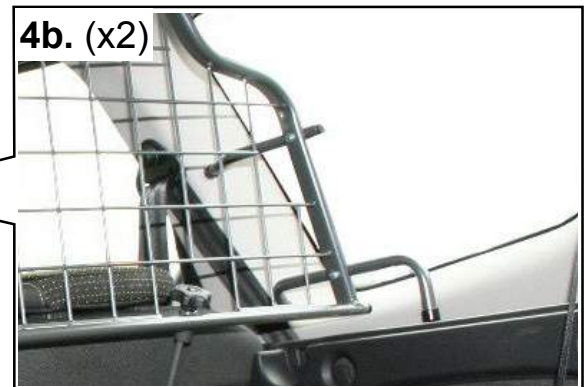

TDG 1283

FITTING INSTRUCTION / INSTRUCTION DE MONTAGE / EINBAUANLEITUNG /
ISTRUZIONI PER L'USO / INSTRUCCIONES DE MONTAJE / MONTAGEHANDLEIDING

RENAULT GRAND SCENIC

DOG GUARD / GRILLE PROTECTRICE POUR CHIEN / HUNDEGITTER /
RIPARO PER CANI / DEFENSA PARA PERROS / HONDEREK

TDG 1283

FITTING INSTRUCTION / INSTRUCTION DE MONTAGE / EINBAUANLEITUNG /
ISTRUZIONI PER L'USO / INSTRUCCIONES DE MONTAJE / MONTAGEHANDLEIDUNG

RENAULT GRAND SCENIC

DOG GUARD / GRILLE PROTECTRICE POUR CHIEN / HUNDEGITTER /
RIPARO PER CANI / DEFENSA PARA PERROS / HONDEREK

6a. (x2)

6b. (x2)

TDG 1283

FITTING INSTRUCTION / INSTRUCTION DE MONTAGE / EINBAUANLEITUNG /
ISTRUZIONI PER L'USO / INSTRUCCIONES DE MONTAJE / MONTAGEHANDLEIDING

RENAULT GRAND SCENIC

DOG GUARD / GRILLE PROTECTRICE POUR CHIEN / HUNDEGITTER /
RIPARO PER CANI / DEFENSA PARA PERROS / HONDEREK