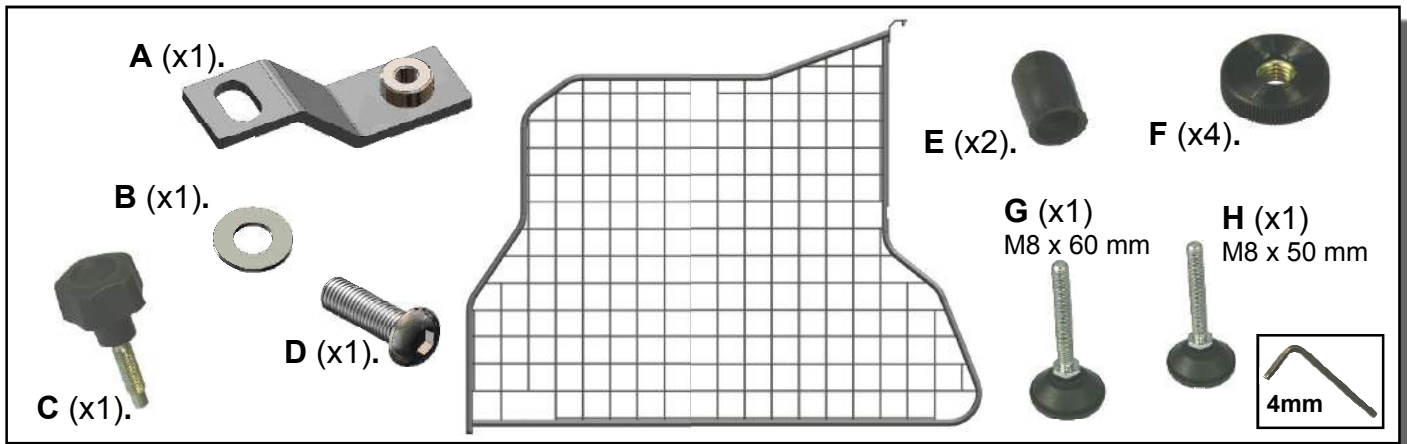

TDG 1276D

FITTING INSTRUCTION / INSTRUCCION DE MONTAGE / EINBAUANLEITUNG /
ISTRUZIONI PER L'USO / INSTRUCCIONES DE MONTAJE / MONTAGEHANDLEIDUNG

VAUXHALL ASTRA SPORTS TOURER

Luggage partition divider / Partition centrale de coffre à bagages / Abtrennung - Gepäckraumgitter /
Red de división del maletero / Divisorio centrale bagagliaio / De verdeler van de bagageverdeling

TDG 1276D

FITTING INSTRUCTION / INSTRUCTION DE MONTAGE / EINBAUANLEITUNG /
ISTRUZIONI PER L'USO / INSTRUCCIONES DE MONTAJE / MONTAGEHANDLEIDING

VAUXHALL ASTRA SPORTS TOURER

Luggage partition divider / Partition centrale de coffre à bagages / Abtrennung - Gepäckraumgitter /
Red de división del maletero / Divisorio centrale bagagliaio / De verdeler van de bagageverdeling