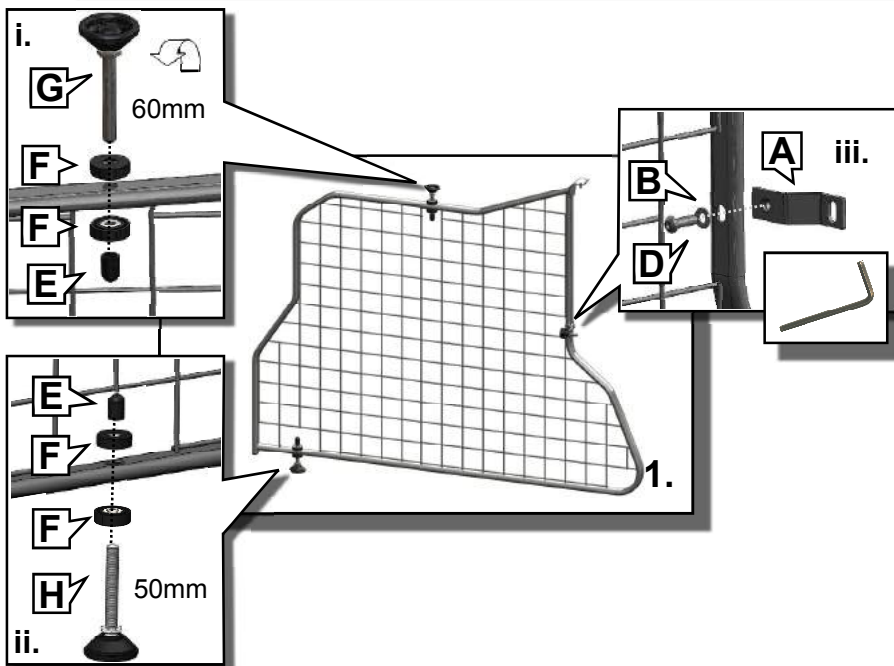

TDG 1276D

FITTING INSTRUCTION / INSTRUCCION DE MONTAGE / EINBAUANLEITUNG /
ISTRUZIONI PER L'USO / INSTRUCCIONES DE MONTAJE / MONTAGEHANDLEIDUNG

VAUXHALL ASTRA SPORTS TOURER

Luggage partition divider / Partition centrale de coffre à bagages / Abtrennung - Gepäckraumgitter /
Red de división del maletero / Divisorio centrale bagagliaio / De verdeler van de bagageverdeling

TDG 1276D

FITTING INSTRUCTION / INSTRUCTION DE MONTAGE / EINBAUANLEITUNG /
ISTRUZIONI PER L'USO / INSTRUCCIONES DE MONTAJE / MONTAGEHANDLEIDING

VAUXHALL ASTRA SPORTS TOURER

Luggage partition divider / Partition centrale de coffre à bagages / Abtrennung - Gepäckraumgitter /
Red de división del maletero / Divisorio centrale bagagliaio / De verdeler van de bagageverdeling