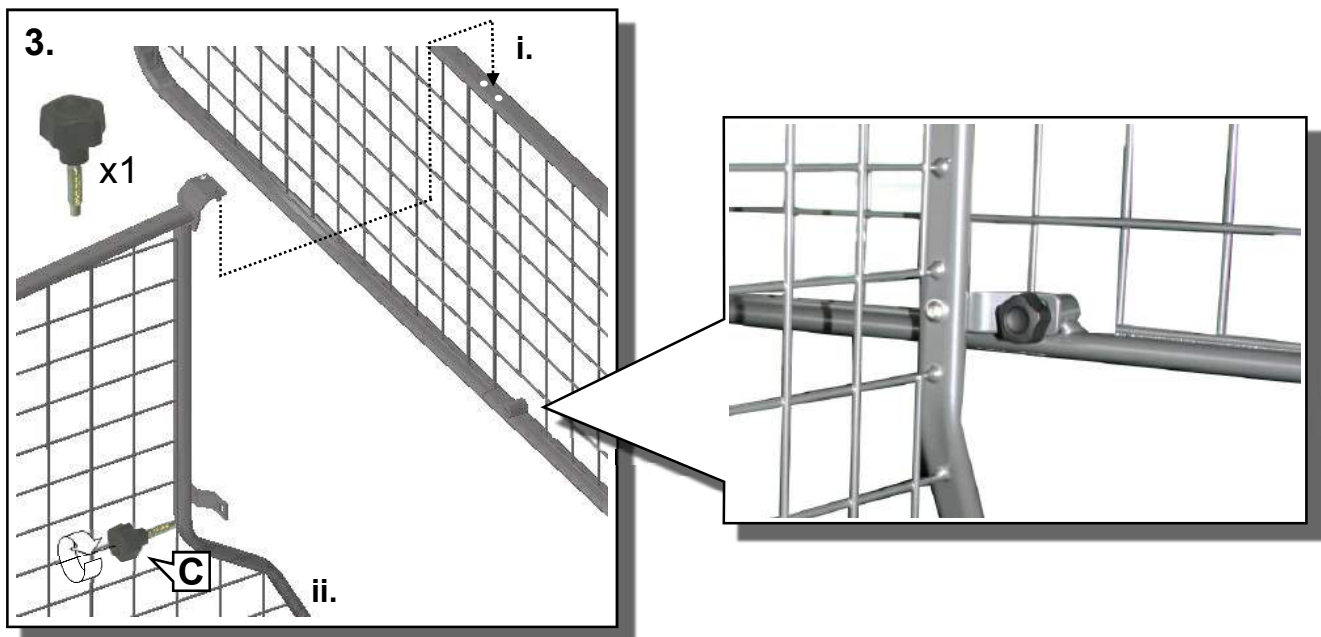

TDG 1276D

FITTING INSTRUCTION / INSTRUCCION DE MONTAGE / EINBAUANLEITUNG /
ISTRUZIONI PER L'USO / INSTRUCCIONES DE MONTAJE / MONTAGEHANDLEIDUNG

VAUXHALL ASTRA SPORTS TOURER

Luggage partition divider / Partition centrale de coffre à bagages / Abtrennung - Gepäckraumgitter /
Red de división del maletero / Divisorio centrale bagagliaio / De verdeler van de bagageverdeling

TDG 1276D

FITTING INSTRUCTION / INSTRUCTION DE MONTAGE / EINBAUANLEITUNG /
ISTRUZIONI PER L'USO / INSTRUCCIONES DE MONTAJE / MONTAGEHANDLEIDING

VAUXHALL ASTRA SPORTS TOURER

Luggage partition divider / Partition centrale de coffre à bagages / Abtrennung - Gepäckraumgitter /
Red de división del maletero / Divisorio centrale bagagliaio / De verdeler van de bagageverdeling