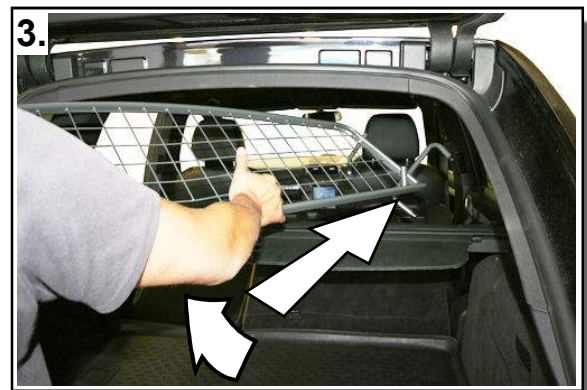

TDG 1260

FITTING INSTRUCTION / INSTRUCTION DE MONTAGE / EINBAUANLEITUNG /
ISTRUZIONI PER L'USO / INSTRUCCIONES DE MONTAJE / MONTAGEHANDLEIDING

PORSCHE CAYENNE (2003-2009)

DOG GUARD / GRILLE PROTECTRICE POUR CHIEN / HUNDEGITTER /
RIPARO PER CANI / DEFENSA PARA PERROS / HONDEREK

TDG 1260

FITTING INSTRUCTION / INSTRUCTION DE MONTAGE / EINBAUANLEITUNG /
ISTRUZIONI PER L'USO / INSTRUCCIONES DE MONTAJE / MONTAGEHANDLEIDUNG

PORSCHE CAYENNE (2003-2009)

DOG GUARD / GRILLE PROTECTRICE POUR CHIEN / HUNDEGITTER /
RIPARO PER CANI / DEFENSA PARA PERROS / HONDEREK