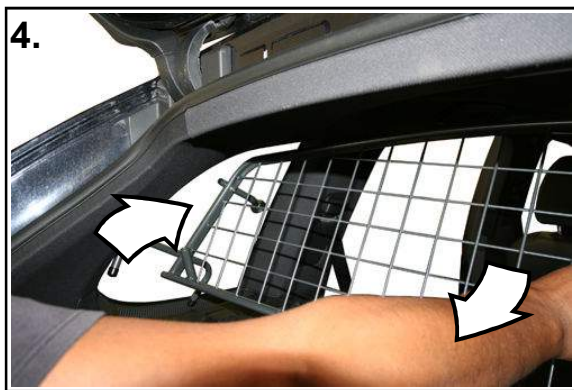

TDG 1260

FITTING INSTRUCTION / INSTRUCTION DE MONTAGE / EINBAUANLEITUNG /
ISTRUZIONI PER L'USO / INSTRUCCIONES DE MONTAJE / MONTAGEHANDLEIDING

PORSCHE CAYENNE (2003-2009)

DOG GUARD / GRILLE PROTECTRICE POUR CHIEN / HUNDEGITTER /
RIPARO PER CANI / DEFENSA PARA PERROS / HONDEREK

TDG 1260

FITTING INSTRUCTION / INSTRUCTION DE MONTAGE / EINBAUANLEITUNG /
ISTRUZIONI PER L'USO / INSTRUCCIONES DE MONTAJE / MONTAGEHANDLEIDUNG

PORSCHE CAYENNE (2003-2009)

DOG GUARD / GRILLE PROTECTRICE POUR CHIEN / HUNDEGITTER /
RIPARO PER CANI / DEFENSA PARA PERROS / HONDEREK