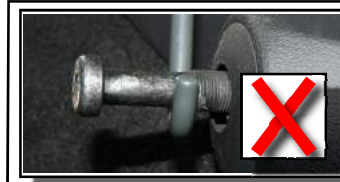

PORSCHE CAYENNE (2003-2009)

DOG GUARD / GRILLE PROTECTRICE POUR CHIEN / HUNDEGITTER /
RIPARO PER CANI / DEFENSA PARA PERROS / HONDEREK

6A. (x2)