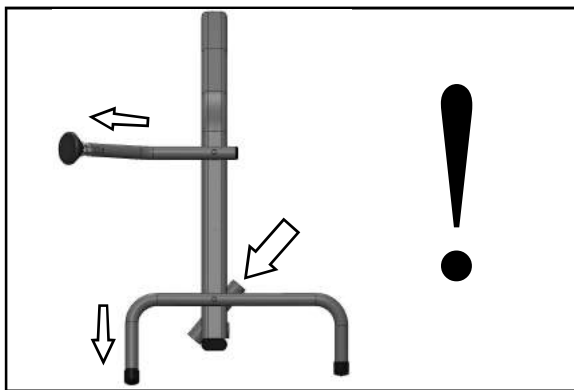

TDG 1260

FITTING INSTRUCTION / INSTRUCTION DE MONTAGE / EINBAUANLEITUNG /
ISTRUZIONI PER L'USO / INSTRUCCIONES DE MONTAJE / MONTAGEHANDLEIDING

PORSCHE CAYENNE (2003-2009)

DOG GUARD / GRILLE PROTECTRICE POUR CHIEN / HUNDEGITTER /
RIPARO PER CANI / DEFENSA PARA PERROS / HONDEREK

TDG 1260

FITTING INSTRUCTION / INSTRUCTION DE MONTAGE / EINBAUANLEITUNG /
ISTRUZIONI PER L'USO / INSTRUCCIONES DE MONTAJE / MONTAGEHANDLEIDUNG

PORSCHE CAYENNE (2003-2009)

DOG GUARD / GRILLE PROTECTRICE POUR CHIEN / HUNDEGITTER /
RIPARO PER CANI / DEFENSA PARA PERROS / HONDEREK