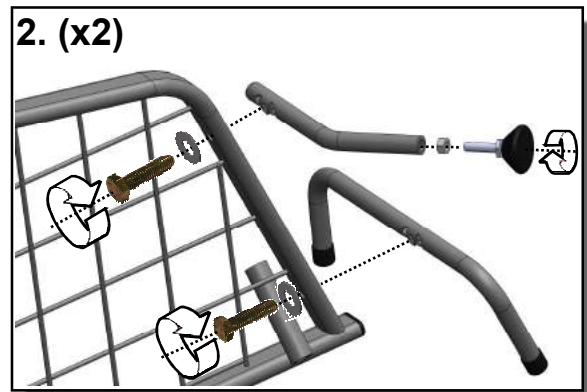

TDG 1260

FITTING INSTRUCTION / INSTRUCTION DE MONTAGE / EINBAUANLEITUNG /
ISTRUZIONI PER L'USO / INSTRUCCIONES DE MONTAJE / MONTAGEHANDLEIDING

PORSCHE CAYENNE (2003-2009)

DOG GUARD / GRILLE PROTECTRICE POUR CHIEN / HUNDEGITTER /
RIPARO PER CANI / DEFENSA PARA PERROS / HONDEREK

TDG 1260

FITTING INSTRUCTION / INSTRUCTION DE MONTAGE / EINBAUANLEITUNG /
ISTRUZIONI PER L'USO / INSTRUCCIONES DE MONTAJE / MONTAGEHANDLEIDUNG

PORSCHE CAYENNE (2003-2009)

DOG GUARD / GRILLE PROTECTRICE POUR CHIEN / HUNDEGITTER /
RIPARO PER CANI / DEFENSA PARA PERROS / HONDEREK