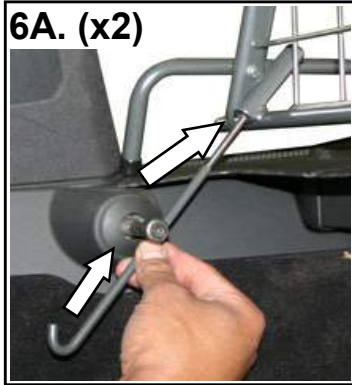

TDG 1260

FITTING INSTRUCTION / INSTRUCTION DE MONTAGE / EINBAUANLEITUNG /
ISTRUZIONI PER L'USO / INSTRUCCIONES DE MONTAJE / MONTAGEHANDLEIDUNG

PORSCHE CAYENNE (2003-2009)

DOG GUARD / GRILLE PROTECTRICE POUR CHIEN / HUNDEGITTER /
RIPARO PER CANI / DEFENSA PARA PERROS / HONDEREK

6A. (x2)