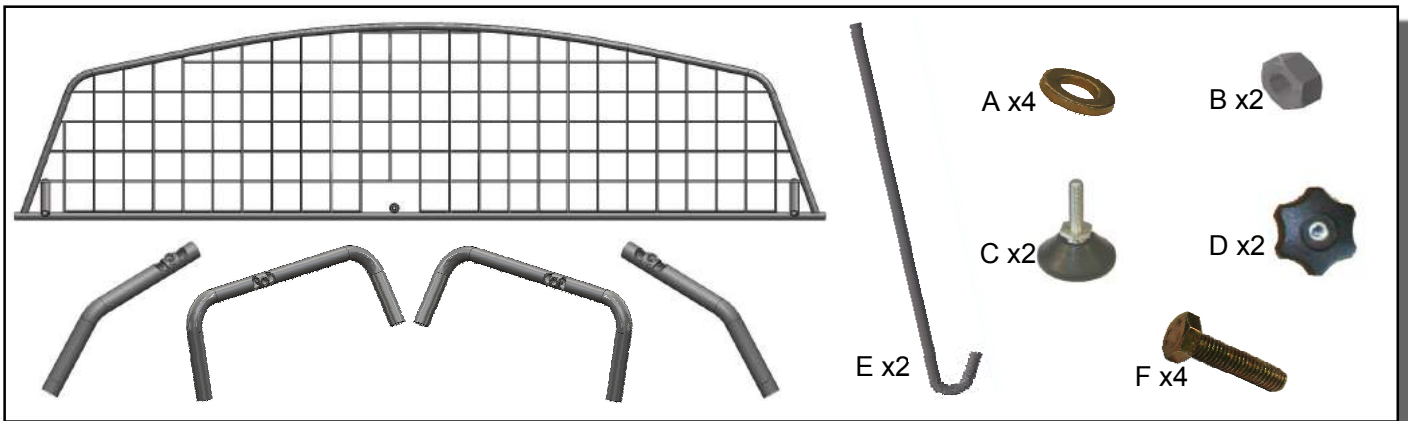

TDG 1260

FITTING INSTRUCTION / INSTRUCTION DE MONTAGE / EINBAUANLEITUNG /
ISTRUZIONI PER L'USO / INSTRUCCIONES DE MONTAJE / MONTAGEHANDLEIDING

PORSCHE CAYENNE (2003-2009)

DOG GUARD / GRILLE PROTECTRICE POUR CHIEN / HUNDEGITTER /
RIPARO PER CANI / DEFENSA PARA PERROS / HONDEREK

TDG 1260

FITTING INSTRUCTION / INSTRUCTION DE MONTAGE / EINBAUANLEITUNG /
ISTRUZIONI PER L'USO / INSTRUCCIONES DE MONTAJE / MONTAGEHANDLEIDUNG

PORSCHE CAYENNE (2003-2009)

DOG GUARD / GRILLE PROTECTRICE POUR CHIEN / HUNDEGITTER /
RIPARO PER CANI / DEFENSA PARA PERROS / HONDEREK