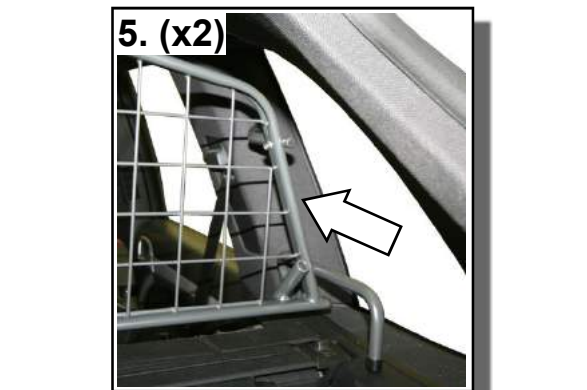

TDG 1260

FITTING INSTRUCTION / INSTRUCTION DE MONTAGE / EINBAUANLEITUNG /
ISTRUZIONI PER L'USO / INSTRUCCIONES DE MONTAJE / MONTAGEHANDLEIDING

PORSCHE CAYENNE (2003-2009)

DOG GUARD / GRILLE PROTECTRICE POUR CHIEN / HUNDEGITTER /
RIPARO PER CANI / DEFENSA PARA PERROS / HONDEREK

TDG 1260

FITTING INSTRUCTION / INSTRUCTION DE MONTAGE / EINBAUANLEITUNG /
ISTRUZIONI PER L'USO / INSTRUCCIONES DE MONTAJE / MONTAGEHANDLEIDUNG

PORSCHE CAYENNE (2003-2009)

DOG GUARD / GRILLE PROTECTRICE POUR CHIEN / HUNDEGITTER /
RIPARO PER CANI / DEFENSA PARA PERROS / HONDEREK