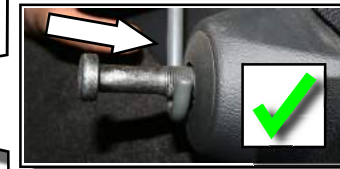

PORSCHE CAYENNE (2003-2009)

DOG GUARD / GRILLE PROTECTRICE POUR CHIEN / HUNDEGITTER /
RIPARO PER CANI / DEFENSA PARA PERROS / HONDEREK

6A. (x2)