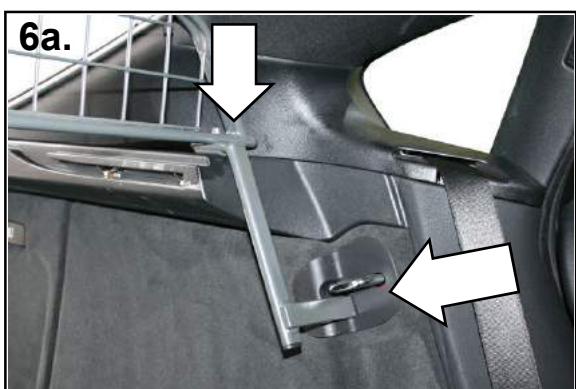

TDG 1251

FITTING INSTRUCTION / INSTRUCTION DE MONTAGE / EINBAUANLEITUNG /
ISTRUZIONI PER L'USO / INSTRUCCIONES DE MONTAJE / MONTAGEHANDLEIDING

BMW X6

DOG GUARD / GRILLE PROTECTRICE POUR CHIEN / HUNDEGITTER /
RIPARO PER CANI / DEFENSA PARA PERROS / HONDEREK

BOLT-THROUGH FITTING INSTRUCTIONS

DOG GUARD / GRILLE PROTECTRICE POUR CHIEN / HUNDEGITTER /
RIPARO PER CANI / DEFENSA PARA PERROS / HONDEREK