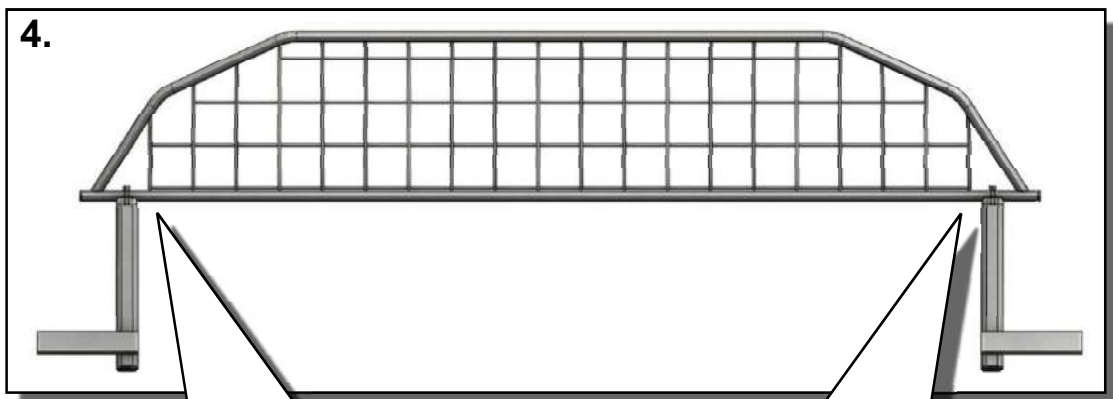

TDG 1251

FITTING INSTRUCTION / INSTRUCTION DE MONTAGE / EINBAUANLEITUNG /
ISTRUZIONI PER L'USO / INSTRUCCIONES DE MONTAJE / MONTAGEHANDLEIDING

BMW X6

DOG GUARD / GRILLE PROTECTRICE POUR CHIEN / HUNDEGITTER /
RIPARO PER CANI / DEFENSA PARA PERROS / HONDEREK