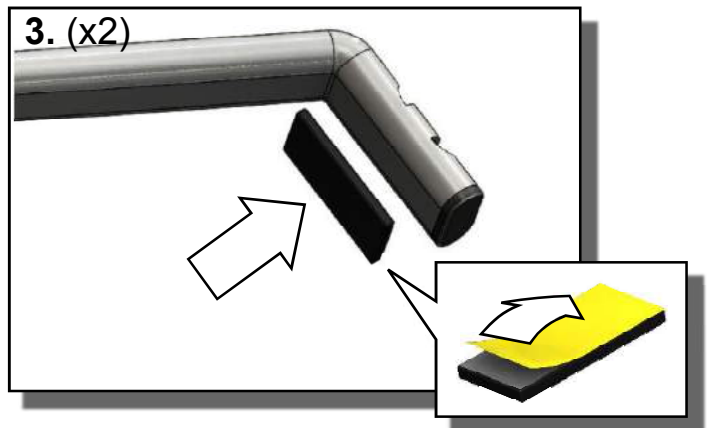

TDG 1251

FITTING INSTRUCTION / INSTRUCTION DE MONTAGE / EINBAUANLEITUNG /
ISTRUZIONI PER L'USO / INSTRUCCIONES DE MONTAJE / MONTAGEHANDLEIDING

BMW X6

DOG GUARD / GRILLE PROTECTRICE POUR CHIEN / HUNDEGITTER /
RIPARO PER CANI / DEFENSA PARA PERROS / HONDEREK

BOLT-THROUGH FITTING INSTRUCTIONS

DOG GUARD / GRILLE PROTECTRICE POUR CHIEN / HUNDEGITTER /
RIPARO PER CANI / DEFENSA PARA PERROS / HONDEREK