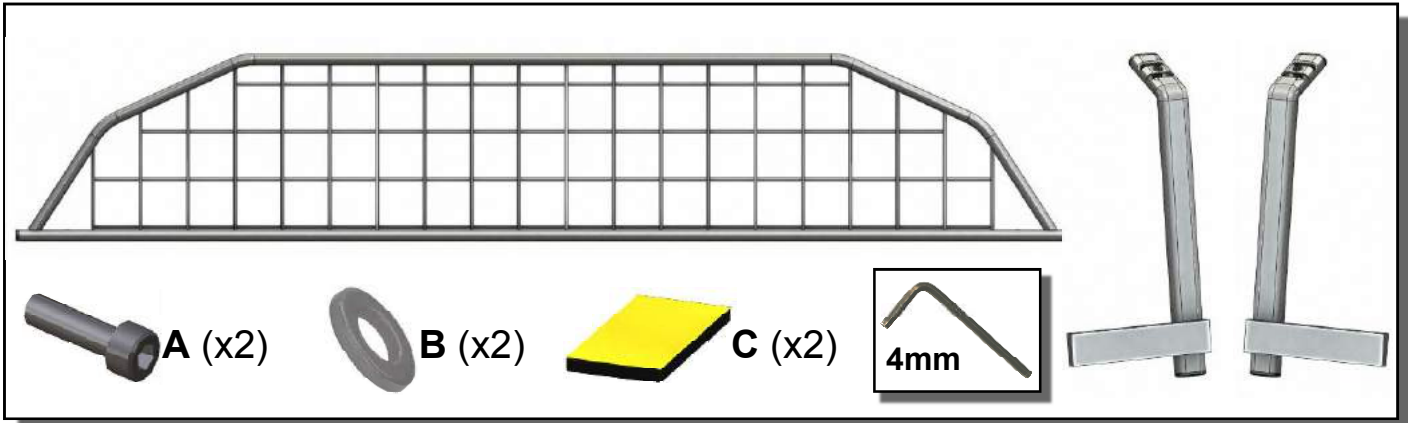

TDG 1251

FITTING INSTRUCTION / INSTRUCTION DE MONTAGE / EINBAUANLEITUNG /
ISTRUZIONI PER L'USO / INSTRUCCIONES DE MONTAJE / MONTAGEHANDLEIDING

BMW X6

DOG GUARD / GRILLE PROTECTRICE POUR CHIEN / HUNDEGITTER /
RIPARO PER CANI / DEFENSA PARA PERROS / HONDEREK

BOLT-THROUGH FITTING INSTRUCTIONS

DOG GUARD / GRILLE PROTECTRICE POUR CHIEN / HUNDEGITTER /
RIPARO PER CANI / DEFENSA PARA PERROS / HONDEREK