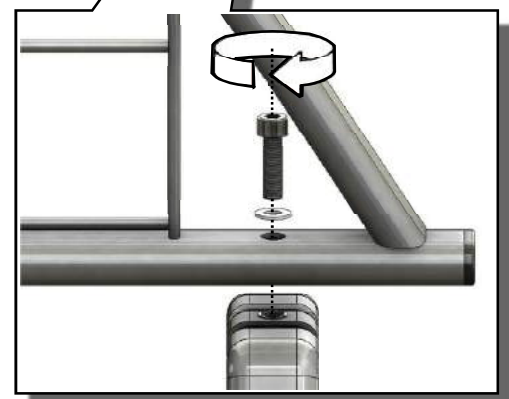

TDG 1251

FITTING INSTRUCTION / INSTRUCTION DE MONTAGE / EINBAUANLEITUNG /
ISTRUZIONI PER L'USO / INSTRUCCIONES DE MONTAJE / MONTAGEHANDLEIDING

BMW X6

DOG GUARD / GRILLE PROTECTRICE POUR CHIEN / HUNDEGITTER /
RIPARO PER CANI / DEFENSA PARA PERROS / HONDEREK

BOLT-THROUGH FITTING INSTRUCTIONS

DOG GUARD / GRILLE PROTECTRICE POUR CHIEN / HUNDEGITTER /
RIPARO PER CANI / DEFENSA PARA PERROS / HONDEREK