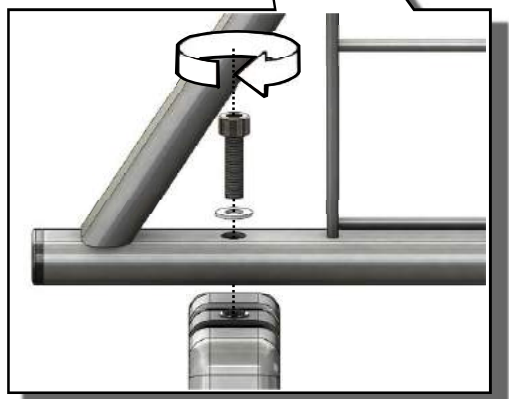

TDG 1251

FITTING INSTRUCTION / INSTRUCTION DE MONTAGE / EINBAUANLEITUNG /
ISTRUZIONI PER L'USO / INSTRUCCIONES DE MONTAJE / MONTAGEHANDLEIDING

BMW X6

DOG GUARD / GRILLE PROTECTRICE POUR CHIEN / HUNDEGITTER /
RIPARO PER CANI / DEFENSA PARA PERROS / HONDEREK

BOLT-THROUGH FITTING INSTRUCTIONS

DOG GUARD / GRILLE PROTECTRICE POUR CHIEN / HUNDEGITTER /
RIPARO PER CANI / DEFENSA PARA PERROS / HONDEREK