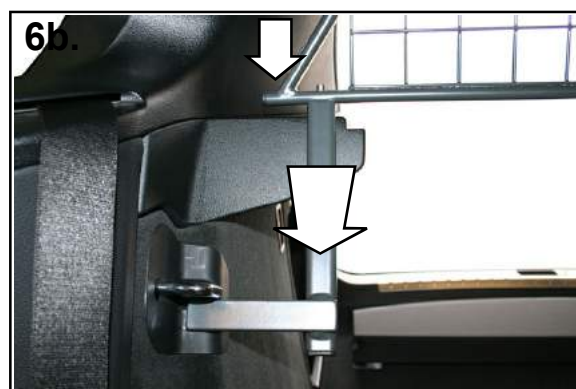

TDG 1251

FITTING INSTRUCTION / INSTRUCTION DE MONTAGE / EINBAUANLEITUNG /
ISTRUZIONI PER L'USO / INSTRUCCIONES DE MONTAJE / MONTAGEHANDLEIDING

BMW X6

DOG GUARD / GRILLE PROTECTRICE POUR CHIEN / HUNDEGITTER /
RIPARO PER CANI / DEFENSA PARA PERROS / HONDEREK