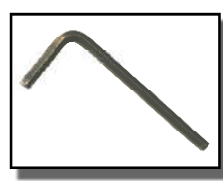

TDG 1251

FITTING INSTRUCTION / INSTRUCTION DE MONTAGE / EINBAUANLEITUNG /
ISTRUZIONI PER L'USO / INSTRUCCIONES DE MONTAJE / MONTAGEHANDLEIDING

BMW X6

DOG GUARD / GRILLE PROTECTRICE POUR CHIEN / HUNDEGITTER /
RIPARO PER CANI / DEFENSA PARA PERROS / HONDEREK