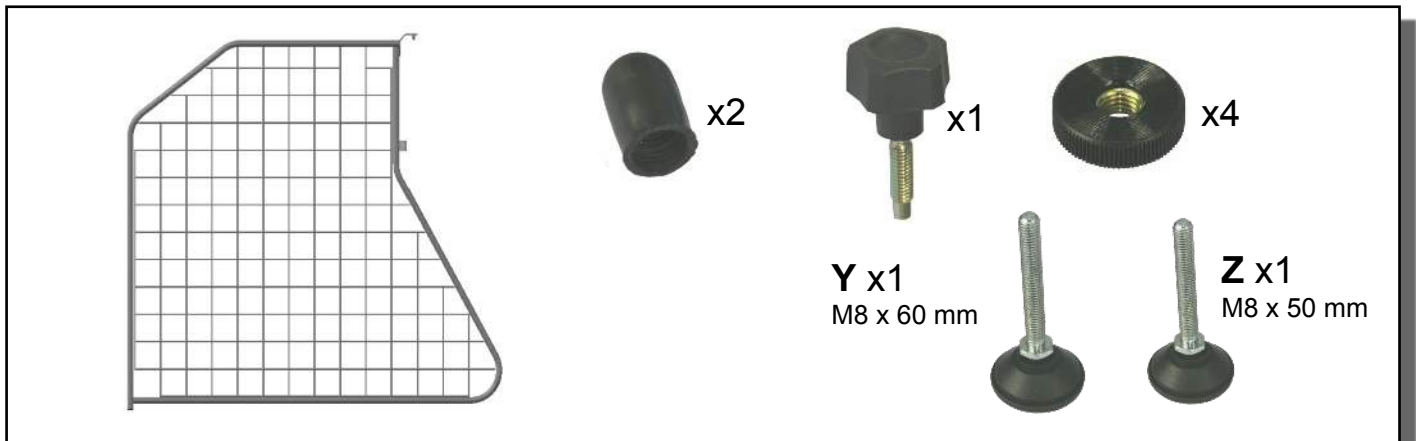

TDG 1250D

FITTING INSTRUCTION / INSTRUCTION DE MONTAGE / EINBAUANLEITUNG /
ISTRUZIONI PER L'USO / INSTRUCCIONES DE MONTAJE / MONTAGEHANDLEIDING

BMW X1

Luggage partition divider / Partition centrale de coffre à bagages / Abtrennung - Gepäckraumgitter /
Red de división del maletero / Divisorio centrale bagagliaio / De verdeler van de bagageverdeling