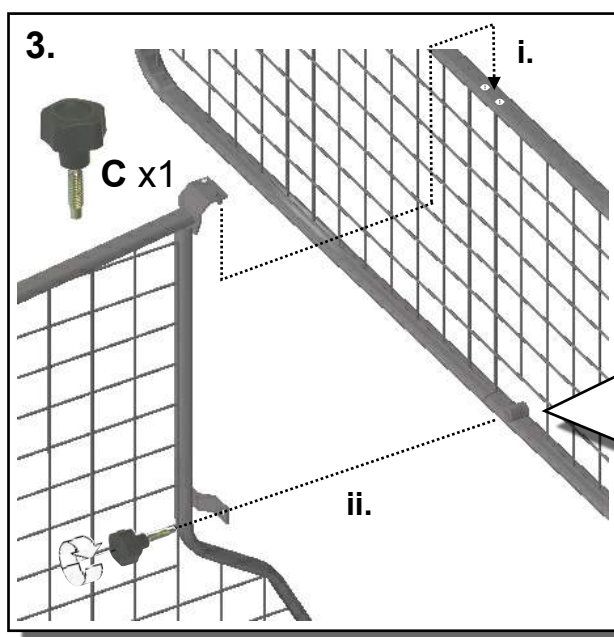

TDG 1250D

FITTING INSTRUCTION / INSTRUCTION DE MONTAGE / EINBAUANLEITUNG /
ISTRUZIONI PER L'USO / INSTRUCCIONES DE MONTAJE / MONTAGEHANDLEIDING

BMW X1

Luggage partition divider / Partition centrale de coffre à bagages / Abtrennung - Gepäckraumgitter /
Red de división del maletero / Divisorio centrale bagagliaio / De verdeler van de bagageverdeling