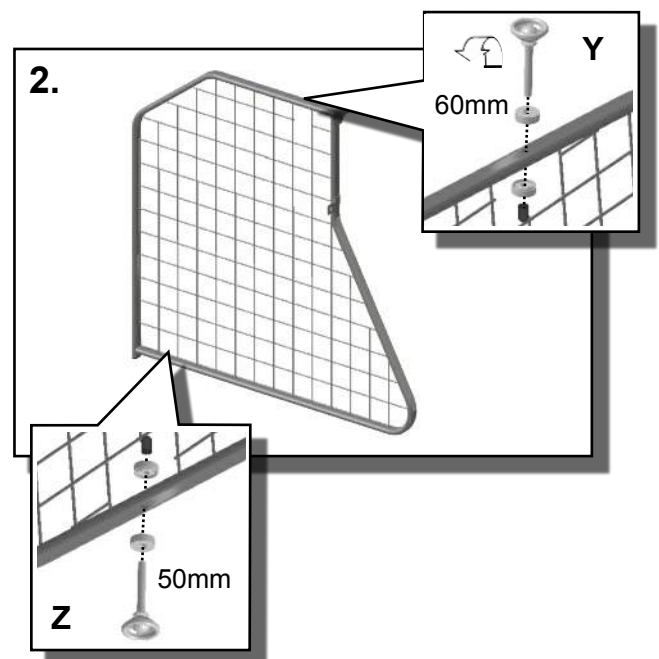

TDG 1250D

FITTING INSTRUCTION / INSTRUCTION DE MONTAGE / EINBAUANLEITUNG /
ISTRUZIONI PER L'USO / INSTRUCCIONES DE MONTAJE / MONTAGEHANDLEIDING

BMW X1

Luggage partition divider / Partition centrale de coffre à bagages / Abtrennung - Gepäckraumgitter /
Red de división del maletero / Divisorio centrale bagagliaio / De verdeler van de bagageverdeling