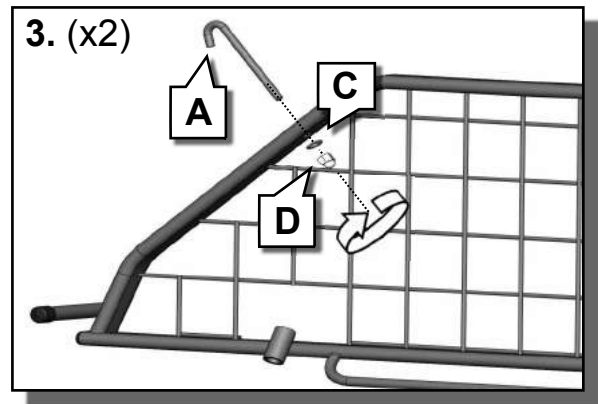

TDG 1246

FITTING INSTRUCTION / INSTRUCTION DE MONTAGE / EINBAUANLEITUNG /
ISTRUZIONI PER L'USO / INSTRUCCIONES DE MONTAJE / MONTAGEHANDLEIDING

RENAULT LAGUNA ESTATE

DOG GUARD / GRILLE PROTECTRICE POUR CHIEN / HUNDEGITTER /
RIPARO PER CANI / DEFENSA PARA PERROS / HONDEREK