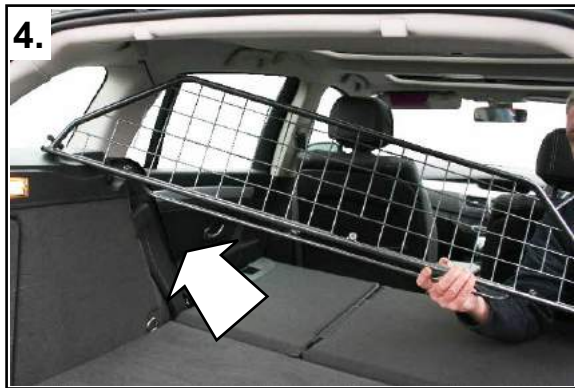

TDG 1246

FITTING INSTRUCTION / INSTRUCTION DE MONTAGE / EINBAUANLEITUNG /
ISTRUZIONI PER L'USO / INSTRUCCIONES DE MONTAJE / MONTAGEHANDLEIDING

RENAULT LAGUNA ESTATE

DOG GUARD / GRILLE PROTECTRICE POUR CHIEN / HUNDEGITTER /
RIPARO PER CANI / DEFENSA PARA PERROS / HONDEREK