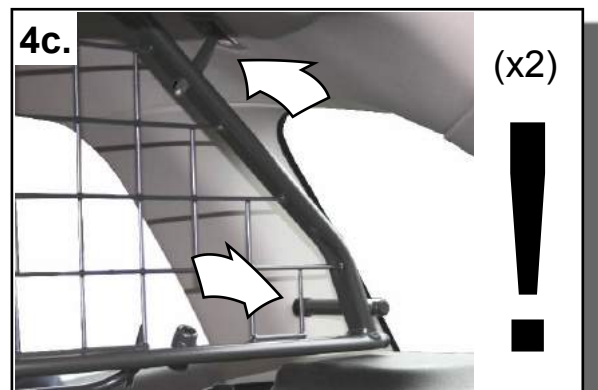

TDG 1246

FITTING INSTRUCTION / INSTRUCTION DE MONTAGE / EINBAUANLEITUNG /
ISTRUZIONI PER L'USO / INSTRUCCIONES DE MONTAJE / MONTAGEHANDLEIDING

RENAULT LAGUNA ESTATE

DOG GUARD / GRILLE PROTECTRICE POUR CHIEN / HUNDEGITTER /
RIPARO PER CANI / DEFENSA PARA PERROS / HONDEREK