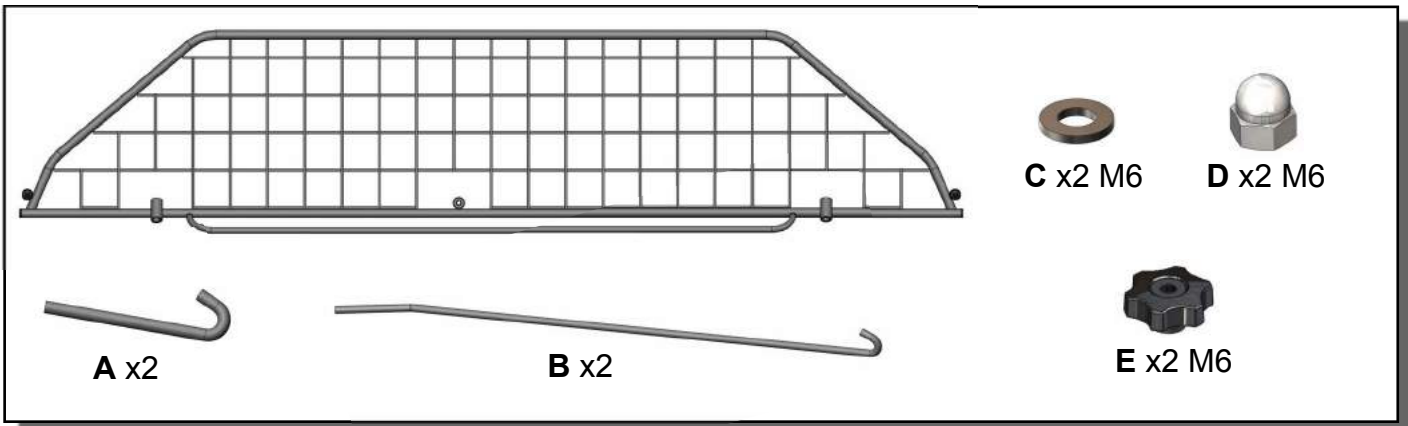

TDG 1246

FITTING INSTRUCTION / INSTRUCTION DE MONTAGE / EINBAUANLEITUNG /
ISTRUZIONI PER L'USO / INSTRUCCIONES DE MONTAJE / MONTAGEHANDLEIDING

RENAULT LAGUNA ESTATE

DOG GUARD / GRILLE PROTECTRICE POUR CHIEN / HUNDEGITTER /
RIPARO PER CANI / DEFENSA PARA PERROS / HONDEREK