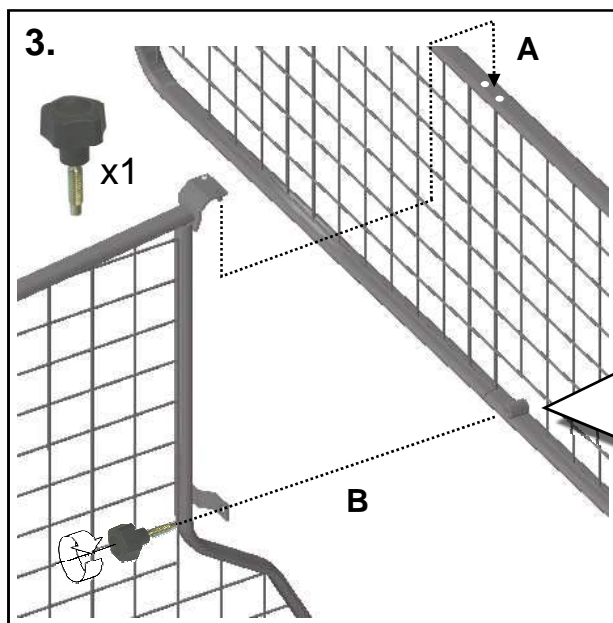

# TDG 1242D

FITTING INSTRUCTION / INSTRUCTION DE MONTAGE / EINBAUANLEITUNG /  
ISTRUZIONI PER L'USO / INSTRUCCIONES DE MONTAJE / MONTAGEHANDLEIDING

## VOLVO V70

Luggage partition divider / Partition centrale de coffre à bagages / Abtrennung - Gepäckraumgitter /  
Red de división del maletero / Divisorio centrale bagagliaio / De verdeler van de bagageverdeling