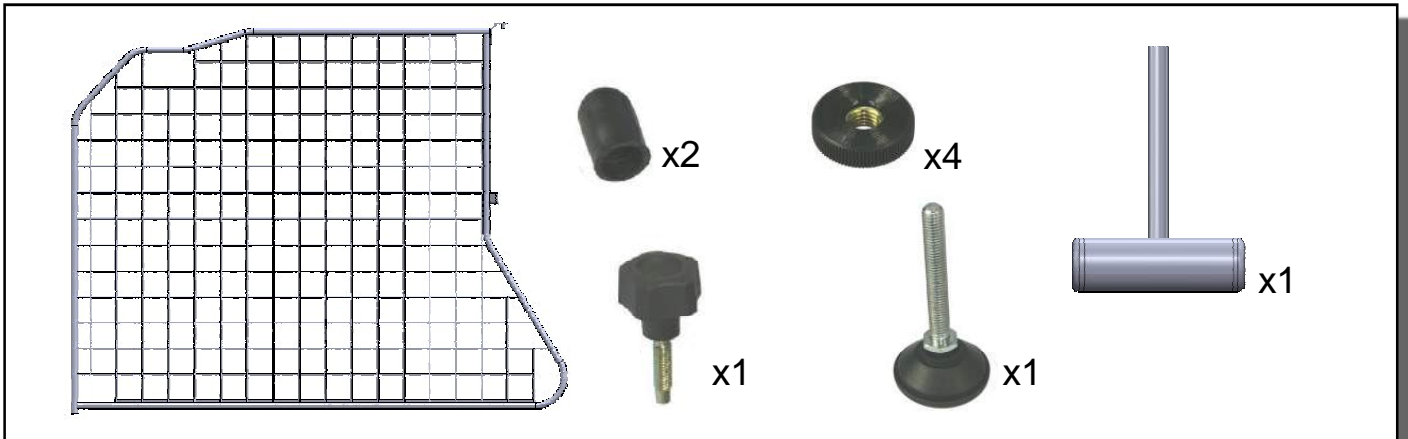

# TDG 1242D

FITTING INSTRUCTION / INSTRUCTION DE MONTAGE / EINBAUANLEITUNG /  
ISTRUZIONI PER L'USO / INSTRUCCIONES DE MONTAJE / MONTAGEHANDLEIDING

## VOLVO V70

Luggage partition divider / Partition centrale de coffre à bagages / Abtrennung - Gepäckraumgitter /  
Red de división del maletero / Divisorio centrale bagagliaio / De verdeler van de bagageverdeling