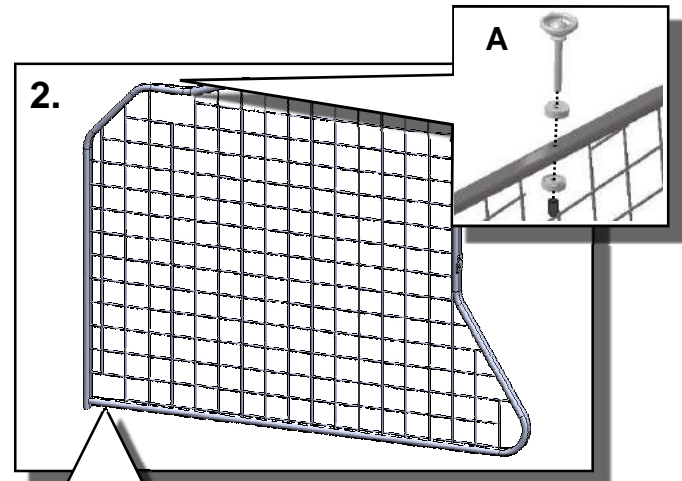

# TDG 1242D

FITTING INSTRUCTION / INSTRUCTION DE MONTAGE / EINBAUANLEITUNG /  
ISTRUZIONI PER L'USO / INSTRUCCIONES DE MONTAJE / MONTAGEHANDLEIDING

## VOLVO V70

Luggage partition divider / Partition centrale de coffre à bagages / Abtrennung - Gepäckraumgitter /  
Red de división del maletero / Divisorio centrale bagagliaio / De verdeler van de bagageverdeling