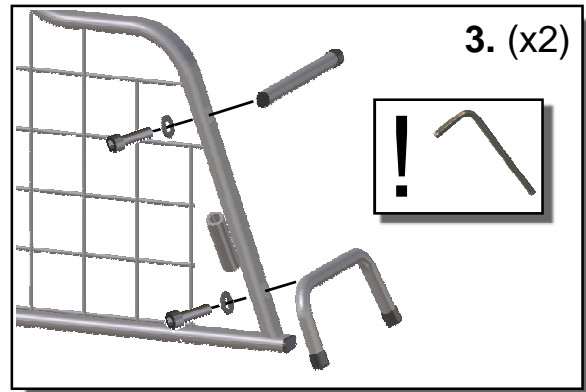

TDG 1242

FITTING INSTRUCTION / INSTRUCTION DE MONTAGE / EINBAUANLEITUNG /
ISTRUZIONI PER L'USO / INSTRUCCIONES DE MONTAJE / MONTAGEHANDLEIDING

VOLVO V70

DOG GUARD / GRILLE PROTECTRICE POUR CHIEN / HUNDEGITTER /
RIPARO PER CANI / DEFENSA PARA PERROS / HONDEREK

TDG 1242

FITTING INSTRUCTION / INSTRUCTION DE MONTAGE / EINBAUANLEITUNG /
ISTRUZIONI PER L'USO / INSTRUCCIONES DE MONTAJE / MONTAGEHANDLEIDUNG

VOLVO V70

DOG GUARD / GRILLE PROTECTRICE POUR CHIEN / HUNDEGITTER /
RIPARO PER CANI / DEFENSA PARA PERROS / HONDEREK