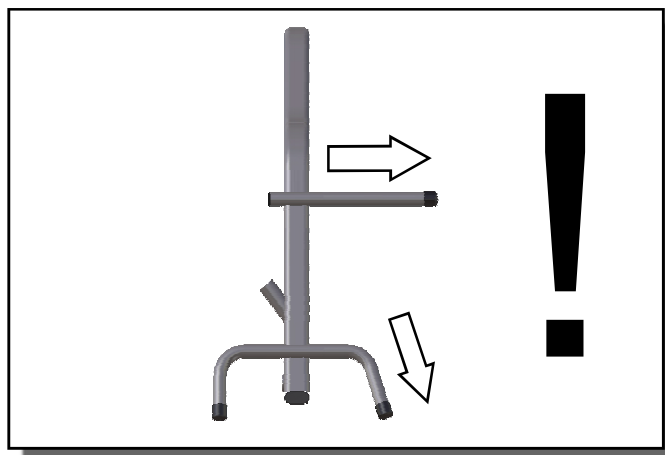

TDG 1242

FITTING INSTRUCTION / INSTRUCTION DE MONTAGE / EINBAUANLEITUNG /
ISTRUZIONI PER L'USO / INSTRUCCIONES DE MONTAJE / MONTAGEHANDLEIDING

VOLVO V70

DOG GUARD / GRILLE PROTECTRICE POUR CHIEN / HUNDEGITTER /
RIPARO PER CANI / DEFENSA PARA PERROS / HONDEREK

TDG 1242

FITTING INSTRUCTION / INSTRUCTION DE MONTAGE / EINBAUANLEITUNG /
ISTRUZIONI PER L'USO / INSTRUCCIONES DE MONTAJE / MONTAGEHANDLEIDUNG

VOLVO V70

DOG GUARD / GRILLE PROTECTRICE POUR CHIEN / HUNDEGITTER /
RIPARO PER CANI / DEFENSA PARA PERROS / HONDEREK