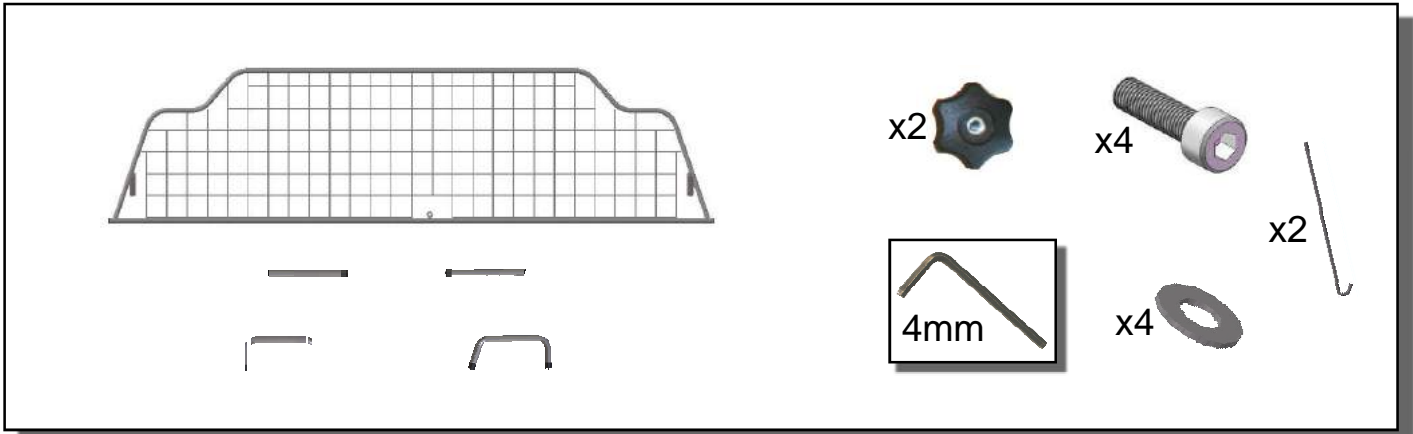

TDG 1242

FITTING INSTRUCTION / INSTRUCTION DE MONTAGE / EINBAUANLEITUNG /
ISTRUZIONI PER L'USO / INSTRUCCIONES DE MONTAJE / MONTAGEHANDLEIDING

VOLVO V70

DOG GUARD / GRILLE PROTECTRICE POUR CHIEN / HUNDEGITTER /
RIPARO PER CANI / DEFENSA PARA PERROS / HONDEREK