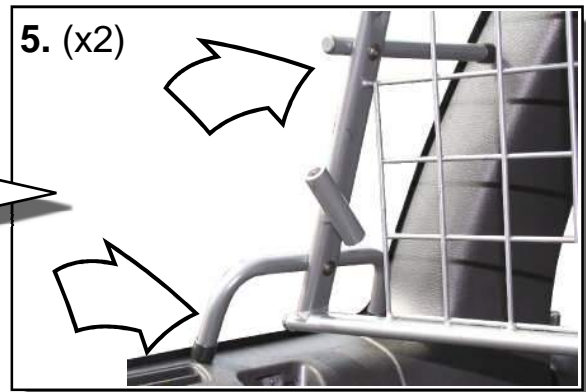

TDG 1242

FITTING INSTRUCTION / INSTRUCTION DE MONTAGE / EINBAUANLEITUNG /
ISTRUZIONI PER L'USO / INSTRUCCIONES DE MONTAJE / MONTAGEHANDLEIDING

VOLVO V70

DOG GUARD / GRILLE PROTECTRICE POUR CHIEN / HUNDEGITTER /
RIPARO PER CANI / DEFENSA PARA PERROS / HONDEREK

TDG 1242

FITTING INSTRUCTION / INSTRUCTION DE MONTAGE / EINBAUANLEITUNG /
ISTRUZIONI PER L'USO / INSTRUCCIONES DE MONTAJE / MONTAGEHANDLEIDUNG

VOLVO V70

DOG GUARD / GRILLE PROTECTRICE POUR CHIEN / HUNDEGITTER /
RIPARO PER CANI / DEFENSA PARA PERROS / HONDEREK