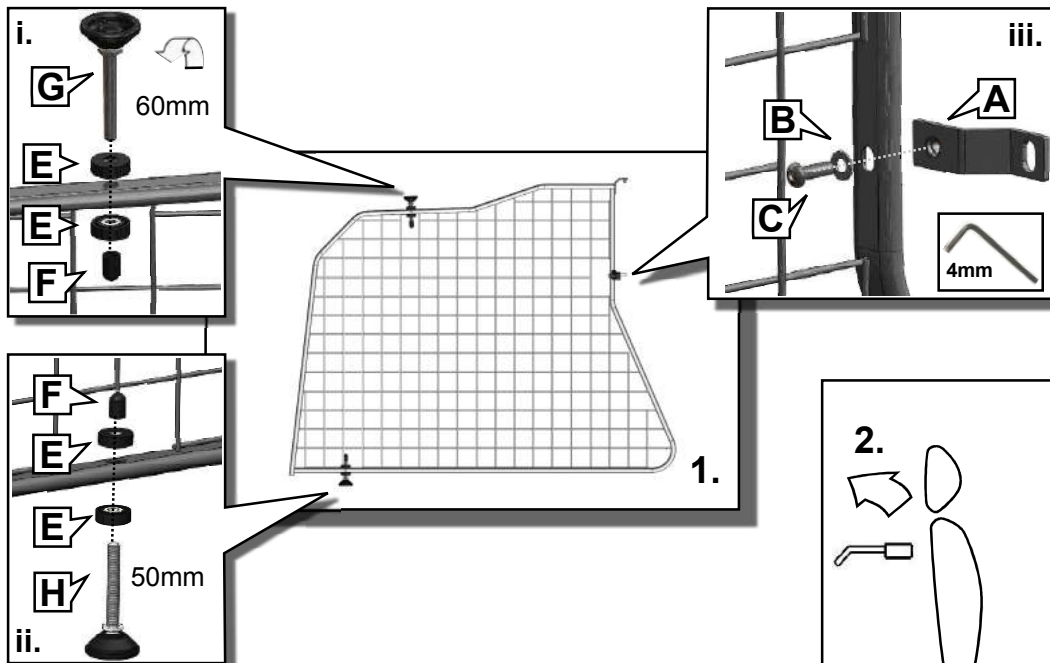

# TDG 1240D

FITTING INSTRUCTION / INSTRUCCION DE MONTAJE / EINBAUANLEITUNG /  
ISTRUZIONI PER L'USO / INSTRUCCIONES DE MONTAJE / MONTAGEHANDLEIDUNG

## VW PASSAT ESTATE

Luggage partition divider / Partition centrale de coffre à bagages / Abtrennung - Gepäckraumgitter /  
Red de división del maletero / Divisorio centrale bagagliaio / De verdeler van de bagageverdeling