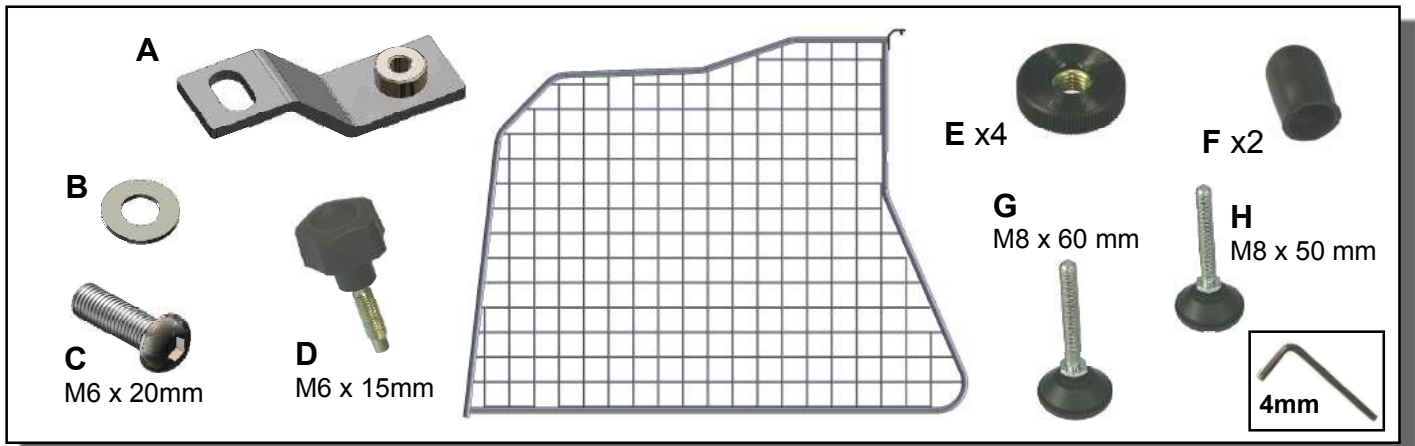

# TDG 1240D

FITTING INSTRUCTION / INSTRUCCION DE MONTAJE / EINBAUANLEITUNG /  
ISTRUZIONI PER L'USO / INSTRUCCIONES DE MONTAJE / MONTAGEHANDLEIDUNG

## VW PASSAT ESTATE

Luggage partition divider / Partition centrale de coffre à bagages / Abtrennung - Gepäckraumgitter /  
Red de división del maletero / Divisorio centrale bagagliaio / De verdeler van de bagageverdeling