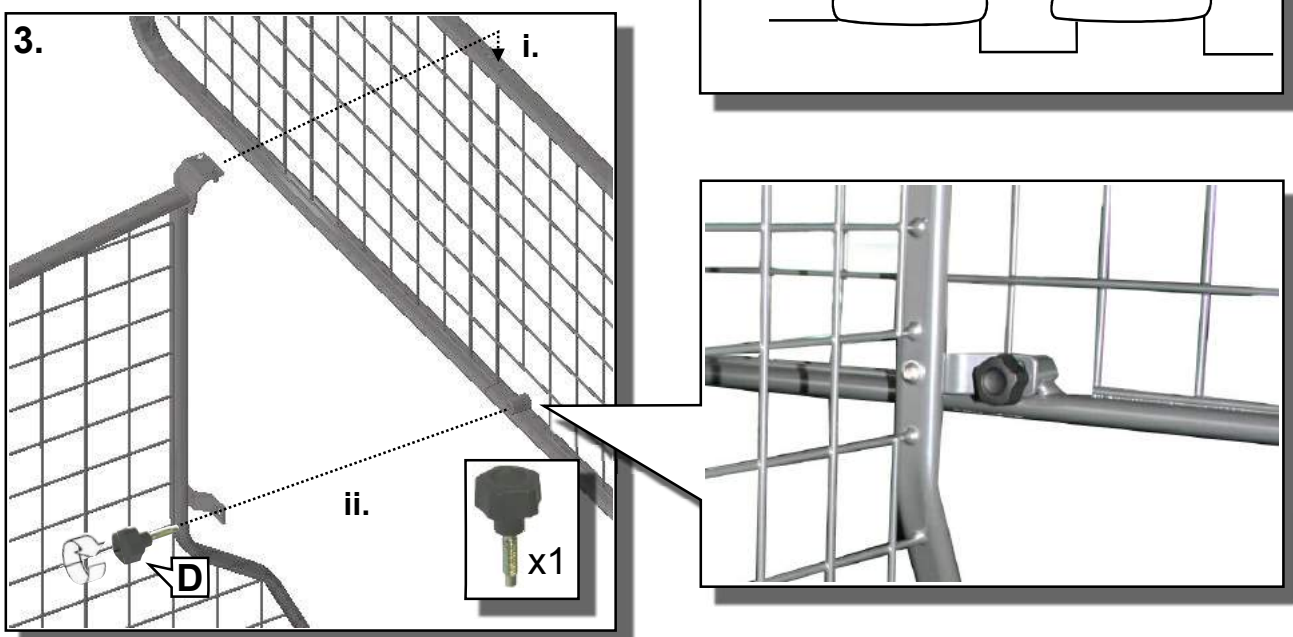

# TDG 1240D

FITTING INSTRUCTION / INSTRUCCION DE MONTAJE / EINBAUANLEITUNG /  
ISTRUZIONI PER L'USO / INSTRUCCIONES DE MONTAJE / MONTAGEHANDLEIDUNG

## VW PASSAT ESTATE

Luggage partition divider / Partition centrale de coffre à bagages / Abtrennung - Gepäckraumgitter /  
Red de división del maletero / Divisorio centrale bagagliaio / De verdeler van de bagageverdeling