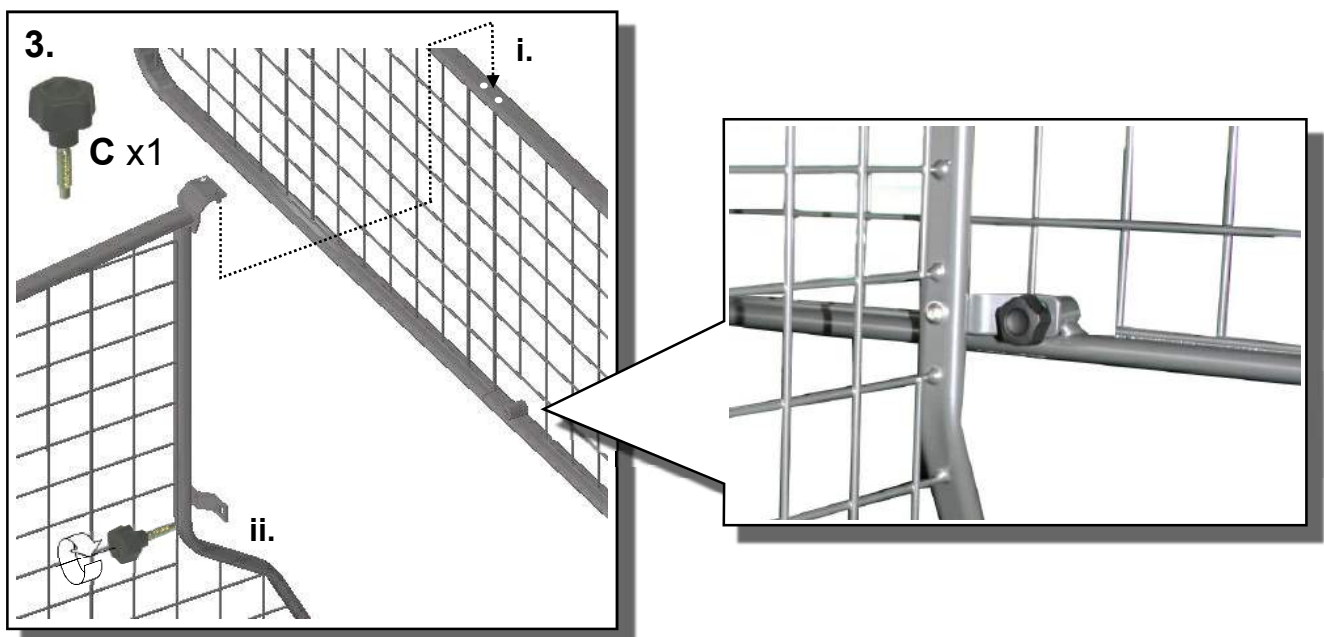

# TDG 1239D

FITTING INSTRUCTION / INSTRUCTION DE MONTAGE / EINBAUANLEITUNG /  
ISTRUZIONI PER L'USO / INSTRUCCIONES DE MONTAJE / MONTAGEHANDLEIDING

## NISSAN QASHQAI

Luggage partition divider / Partition centrale de coffre à bagages / Abtrennung - Gepäckraumgitter /  
Red de división del maletero / Divisorio centrale bagagliaio / De verdeler van de bagageverdeling