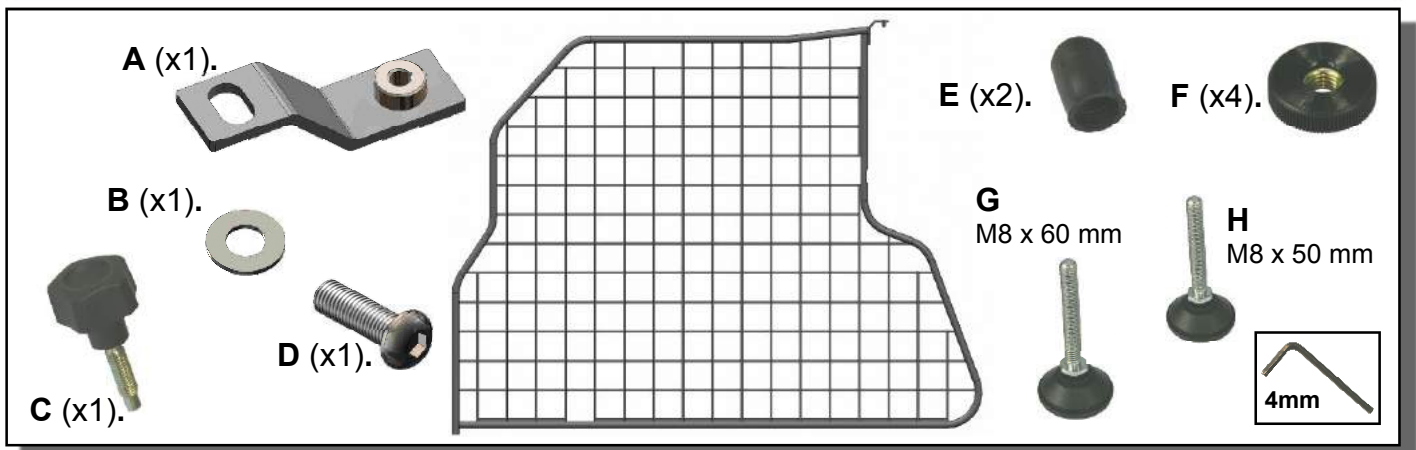

# TDG 1239D

FITTING INSTRUCTION / INSTRUCTION DE MONTAGE / EINBAUANLEITUNG /  
ISTRUZIONI PER L'USO / INSTRUCCIONES DE MONTAJE / MONTAGEHANDLEIDING

## NISSAN QASHQAI

Luggage partition divider / Partition centrale de coffre à bagages / Abtrennung - Gepäckraumgitter /  
Red de división del maletero / Divisorio centrale bagagliaio / De verdeler van de bagageverdeling