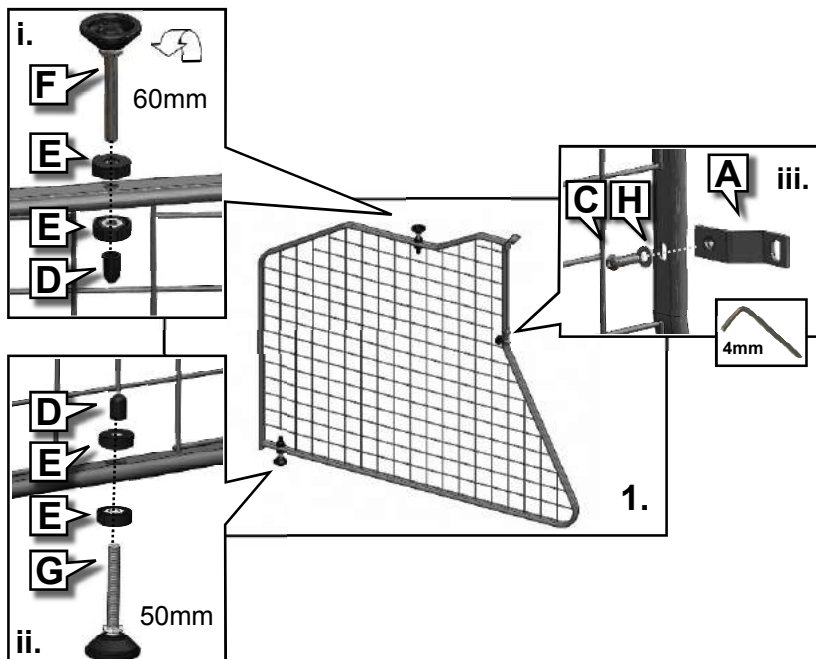

TDG 1234D

FITTING INSTRUCTION / INSTRUCCION DE MONTAGE / EINBAUANLEITUNG /
ISTRUZIONI PER L'USO / INSTRUCCIONES DE MONTAJE / MONTAGEHANDLEIDING

SKODA OCTAVIA

Luggage partition divider / Partition centrale de coffre à bagages / Abtrennung - Gepäckraumgitter /
Red de división del maletero / Divisorio centrale bagagliaio / De verdeler van de bagageverdeling