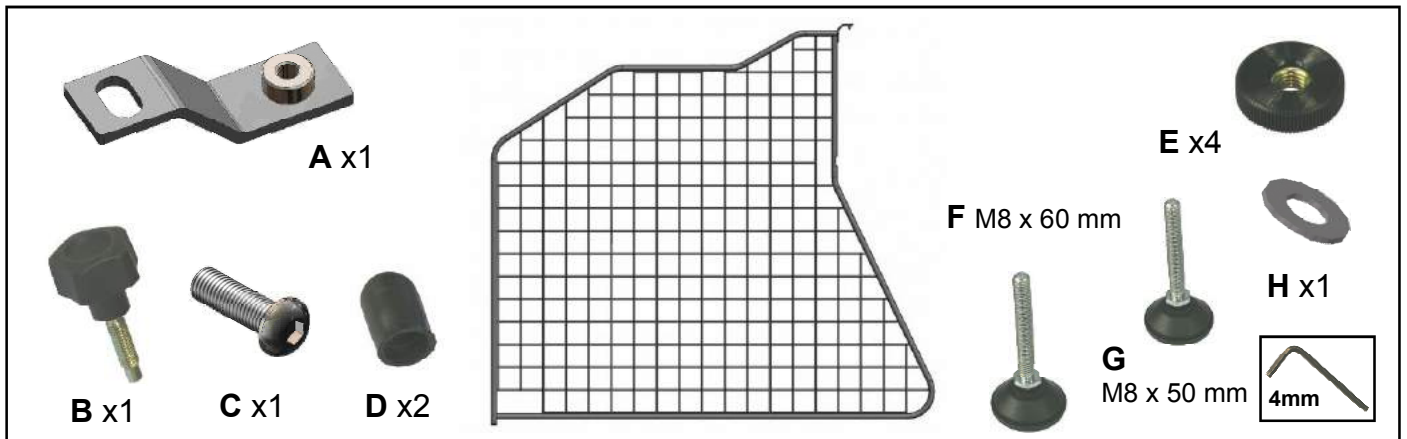

TDG 1234D

FITTING INSTRUCTION / INSTRUCCION DE MONTAGE / EINBAUANLEITUNG /
ISTRUZIONI PER L'USO / INSTRUCCIONES DE MONTAJE / MONTAGEHANDLEIDING

SKODA OCTAVIA

Luggage partition divider / Partition centrale de coffre à bagages / Abtrennung - Gepäckraumgitter /
Red de división del maletero / Divisorio centrale bagagliaio / De verdeler van de bagageverdeling