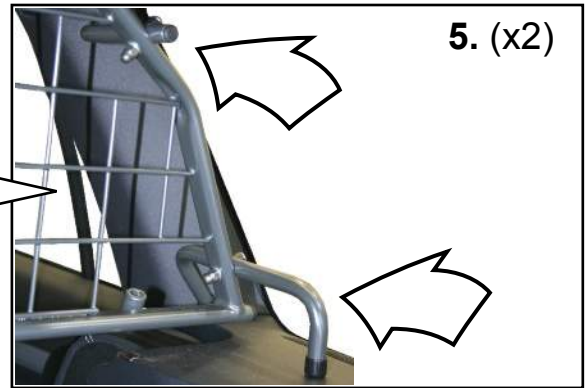

TDG 1234

FITTING INSTRUCTION / INSTRUCTION DE MONTAGE / EINBAUANLEITUNG /
ISTRUZIONI PER L'USO / INSTRUCCIONES DE MONTAJE / MONTAGEHANDLEIDING

SKODA OCTAVIA

DOG GUARD / GRILLE PROTECTRICE POUR CHIEN / HUNDEGITTER /
RIPARO PER CANI / DEFENSA PARA PERROS / HONDEREK

TDG 1234

FITTING INSTRUCTION / INSTRUCTION DE MONTAGE / EINBAUANLEITUNG /
ISTRUZIONI PER L'USO / INSTRUCCIONES DE MONTAJE / MONTAGEHANDLEIDUNG

SKODA OCTAVIA

DOG GUARD / GRILLE PROTECTRICE POUR CHIEN / HUNDEGITTER /
RIPARO PER CANI / DEFENSA PARA PERROS / HONDEREK