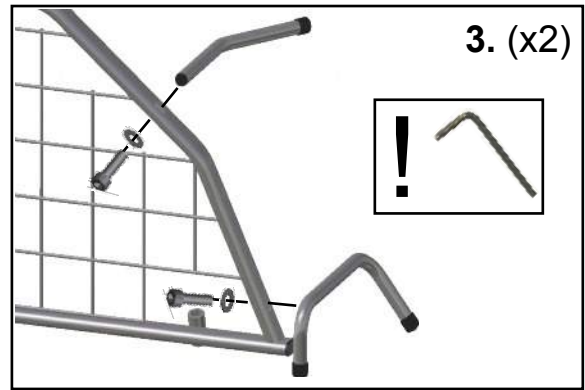

TDG 1234

FITTING INSTRUCTION / INSTRUCTION DE MONTAGE / EINBAUANLEITUNG /
ISTRUZIONI PER L'USO / INSTRUCCIONES DE MONTAJE / MONTAGEHANDLEIDING

SKODA OCTAVIA

DOG GUARD / GRILLE PROTECTRICE POUR CHIEN / HUNDEGITTER /
RIPARO PER CANI / DEFENSA PARA PERROS / HONDEREK

TDG 1234

FITTING INSTRUCTION / INSTRUCTION DE MONTAGE / EINBAUANLEITUNG /
ISTRUZIONI PER L'USO / INSTRUCCIONES DE MONTAJE / MONTAGEHANDLEIDUNG

SKODA OCTAVIA

DOG GUARD / GRILLE PROTECTRICE POUR CHIEN / HUNDEGITTER /
RIPARO PER CANI / DEFENSA PARA PERROS / HONDEREK