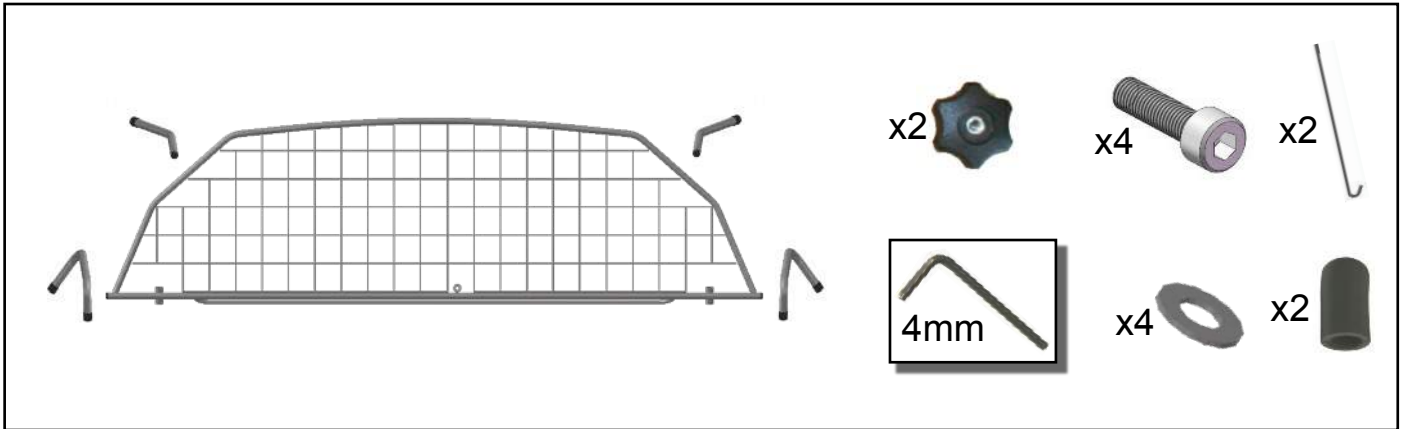

TDG 1234

FITTING INSTRUCTION / INSTRUCTION DE MONTAGE / EINBAUANLEITUNG /
ISTRUZIONI PER L'USO / INSTRUCCIONES DE MONTAJE / MONTAGEHANDLEIDING

SKODA OCTAVIA

DOG GUARD / GRILLE PROTECTRICE POUR CHIEN / HUNDEGITTER /
RIPARO PER CANI / DEFENSA PARA PERROS / HONDEREK

TDG 1234

FITTING INSTRUCTION / INSTRUCTION DE MONTAGE / EINBAUANLEITUNG /
ISTRUZIONI PER L'USO / INSTRUCCIONES DE MONTAJE / MONTAGEHANDLEIDUNG

SKODA OCTAVIA

DOG GUARD / GRILLE PROTECTRICE POUR CHIEN / HUNDEGITTER /
RIPARO PER CANI / DEFENSA PARA PERROS / HONDEREK