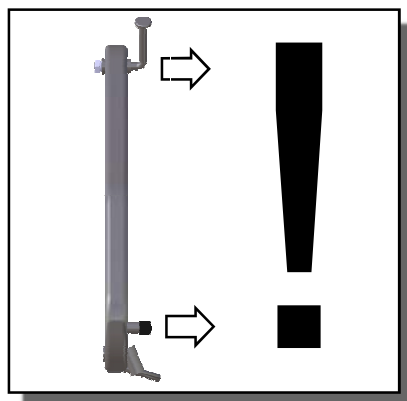

TDG 1231

FITTING INSTRUCTION / INSTRUCTION DE MONTAGE / EINBAUANLEITUNG /
ISTRUZIONI PER L'USO / INSTRUCCIONES DE MONTAJE / MONTAGEHANDLEIDUNG

CITROEN GRAND C4 PICASSO

DOG GUARD / GRILLE PROTECTRICE POUR CHIEN / HUNDEGITTER /
RIPARO PER CANI / DEFENSA PARA PERROS / HONDEREK