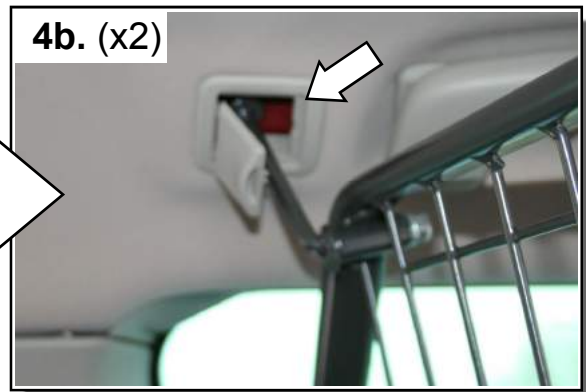

TDG 1231

FITTING INSTRUCTION / INSTRUCTION DE MONTAGE / EINBAUANLEITUNG /
ISTRUZIONI PER L'USO / INSTRUCCIONES DE MONTAJE / MONTAGEHANDLEIDUNG

CITROEN GRAND C4 PICASSO

DOG GUARD / GRILLE PROTECTRICE POUR CHIEN / HUNDEGITTER /
RIPARO PER CANI / DEFENSA PARA PERROS / HONDEREK