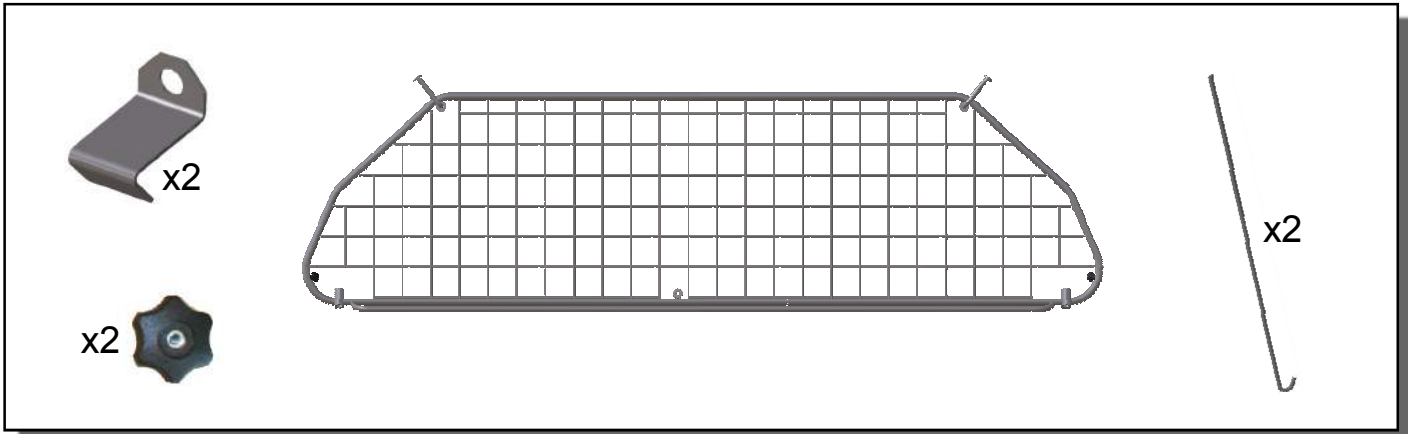

TDG 1231

FITTING INSTRUCTION / INSTRUCTION DE MONTAGE / EINBAUANLEITUNG /
ISTRUZIONI PER L'USO / INSTRUCCIONES DE MONTAJE / MONTAGEHANDLEIDUNG

CITROEN GRAND C4 PICASSO

DOG GUARD / GRILLE PROTECTRICE POUR CHIEN / HUNDEGITTER /
RIPARO PER CANI / DEFENSA PARA PERROS / HONDEREK