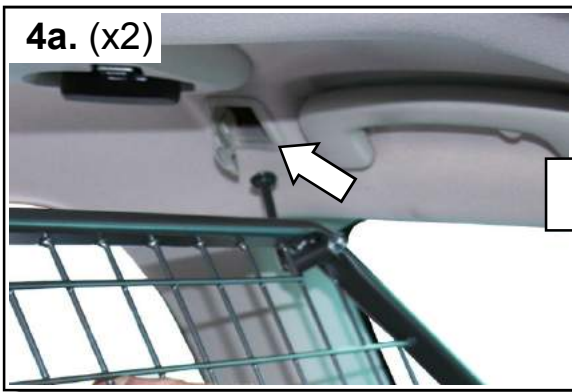

TDG 1231

FITTING INSTRUCTION / INSTRUCTION DE MONTAGE / EINBAUANLEITUNG /
ISTRUZIONI PER L'USO / INSTRUCCIONES DE MONTAJE / MONTAGEHANDLEIDUNG

CITROEN GRAND C4 PICASSO

DOG GUARD / GRILLE PROTECTRICE POUR CHIEN / HUNDEGITTER /
RIPARO PER CANI / DEFENSA PARA PERROS / HONDEREK