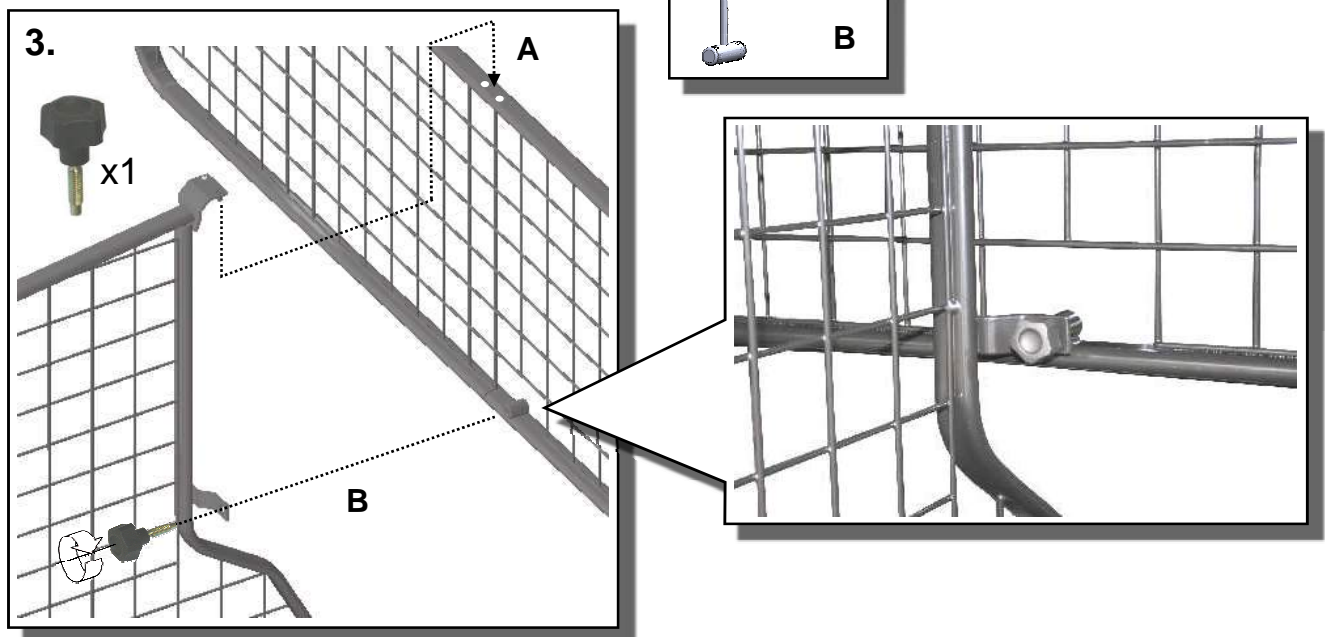

TDG 1229D

FITTING INSTRUCTION / INSTRUCTION DE MONTAGE / EINBAUANLEITUNG /
ISTRUZIONI PER L'USO / INSTRUCCIONES DE MONTAJE / MONTAGEHANDLEIDING

VOLVO XC60

Luggage partition divider / Partition centrale de coffre à bagages / Abtrennung - Gepäckraumgitter /
Red de división del maletero / Divisorio centrale bagagliaio / De verdeler van de bagageverdeling

TDG 1229D

FITTING INSTRUCTION / INSTRUCTION DE MONTAGE / EINBAUANLEITUNG /
ISTRUZIONI PER L'USO / INSTRUCCIONES DE MONTAJE / MONTAGEHANDLEIDING

VOLVO XC60

Luggage partition divider / Partition centrale de coffre à bagages / Abtrennung - Gepäckraumgitter /
Red de división del maletero / Divisorio centrale bagagliaio / De verdelers van de bagageverdeling