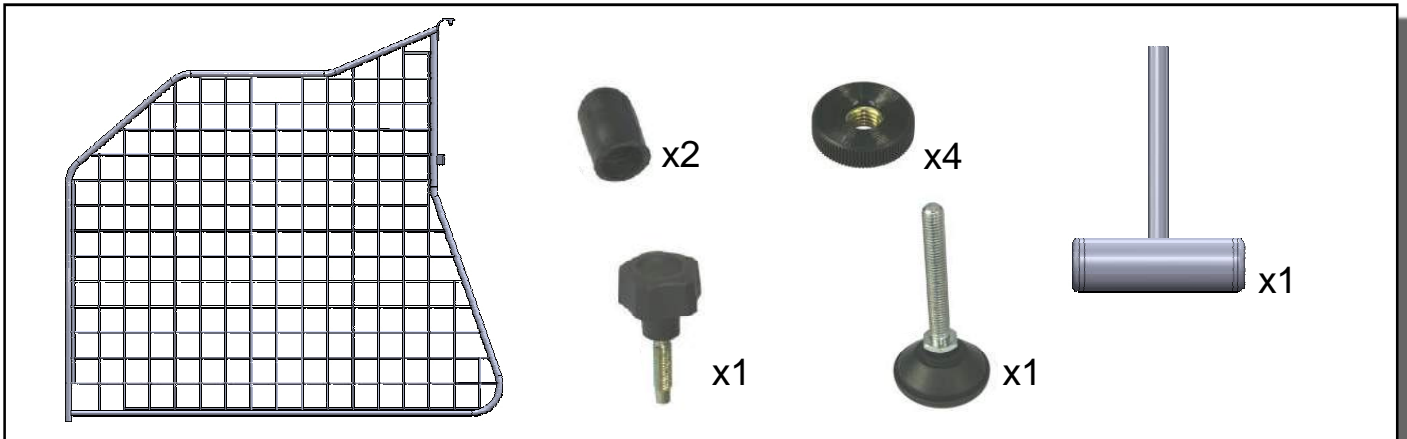

TDG 1229D

FITTING INSTRUCTION / INSTRUCTION DE MONTAGE / EINBAUANLEITUNG /
ISTRUZIONI PER L'USO / INSTRUCCIONES DE MONTAJE / MONTAGEHANDLEIDING

VOLVO XC60

Luggage partition divider / Partition centrale de coffre à bagages / Abtrennung - Gepäckraumgitter /
Red de división del maletero / Divisorio centrale bagagliaio / De verdeler van de bagageverdeling

TDG 1229D

FITTING INSTRUCTION / INSTRUCTION DE MONTAGE / EINBAUANLEITUNG /
ISTRUZIONI PER L'USO / INSTRUCCIONES DE MONTAJE / MONTAGEHANDLEIDING

VOLVO XC60

Luggage partition divider / Partition centrale de coffre à bagages / Abtrennung - Gepäckraumgitter /
Red de división del maletero / Divisorio centrale bagagliaio / De verdelers van de bagageverdeling