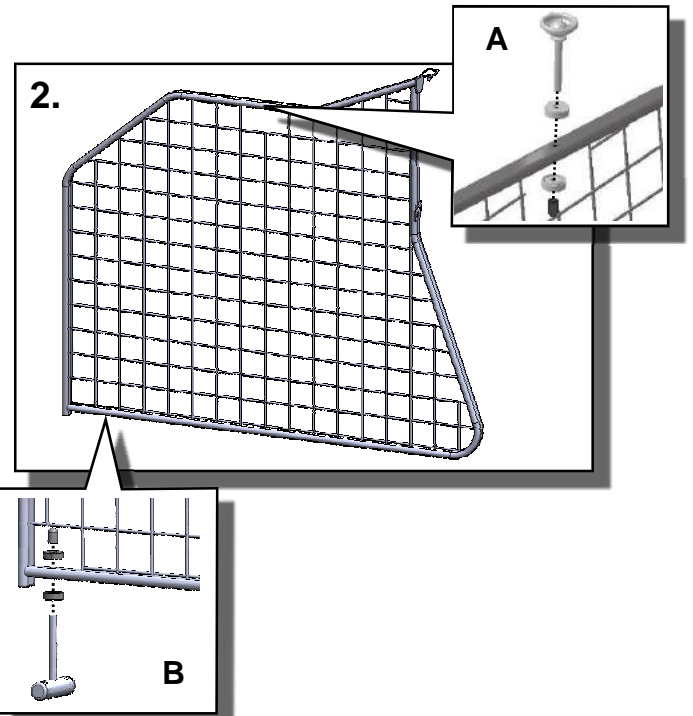

TDG 1229D

FITTING INSTRUCTION / INSTRUCTION DE MONTAGE / EINBAUANLEITUNG /
ISTRUZIONI PER L'USO / INSTRUCCIONES DE MONTAJE / MONTAGEHANDLEIDING

VOLVO XC60

Luggage partition divider / Partition centrale de coffre à bagages / Abtrennung - Gepäckraumgitter /
Red de división del maletero / Divisorio centrale bagagliaio / De verdeler van de bagageverdeling

TDG 1229D

FITTING INSTRUCTION / INSTRUCTION DE MONTAGE / EINBAUANLEITUNG /
ISTRUZIONI PER L'USO / INSTRUCCIONES DE MONTAJE / MONTAGEHANDLEIDING

VOLVO XC60

Luggage partition divider / Partition centrale de coffre à bagages / Abtrennung - Gepäckraumgitter /
Red de división del maletero / Divisorio centrale bagagliaio / De verdelers van de bagageverdeling