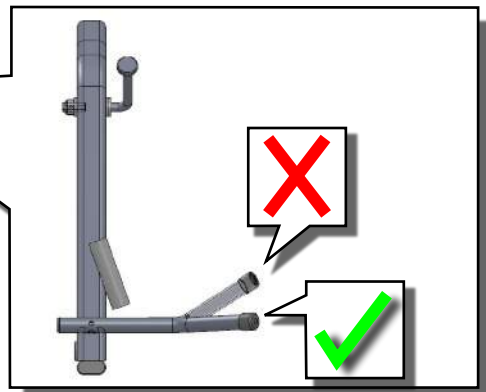

TDG 1229

FITTING INSTRUCTION / INSTRUCTION DE MONTAGE / EINBAUANLEITUNG /
ISTRUZIONI PER L'USO / INSTRUCCIONES DE MONTAJE / MONTAGEHANDLEIDUNG

VOLVO XC60

DOG GUARD / GRILLE PROTECTRICE POUR CHIEN / HUNDEGITTER /
RIPARO PER CANI / DEFENSA PARA PERROS / HONDEREK

TDG 1229

FITTING INSTRUCTION / INSTRUCTION DE MONTAGE / EINBAUANLEITUNG /
ISTRUZIONI PER L'USO / INSTRUCCIONES DE MONTAJE / MONTAGEHANDLEIDING

VOLVO XC60

DOG GUARD / GRILLE PROTECTRICE POUR CHIEN / HUNDEGITTER /
RIPARO PER CANI / DEFENSA PARA PERROS / HONDEREK