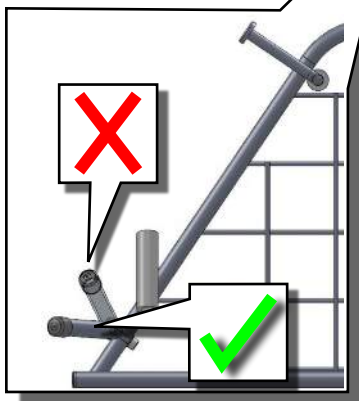

TDG 1229

FITTING INSTRUCTION / INSTRUCTION DE MONTAGE / EINBAUANLEITUNG /
ISTRUZIONI PER L'USO / INSTRUCCIONES DE MONTAJE / MONTAGEHANDLEIDUNG

VOLVO XC60

DOG GUARD / GRILLE PROTECTRICE POUR CHIEN / HUNDEGITTER /
RIPARO PER CANI / DEFENSA PARA PERROS / HONDEREK

TDG 1229

FITTING INSTRUCTION / INSTRUCTION DE MONTAGE / EINBAUANLEITUNG /
ISTRUZIONI PER L'USO / INSTRUCCIONES DE MONTAJE / MONTAGEHANDLEIDING

VOLVO XC60

DOG GUARD / GRILLE PROTECTRICE POUR CHIEN / HUNDEGITTER /
RIPARO PER CANI / DEFENSA PARA PERROS / HONDEREK