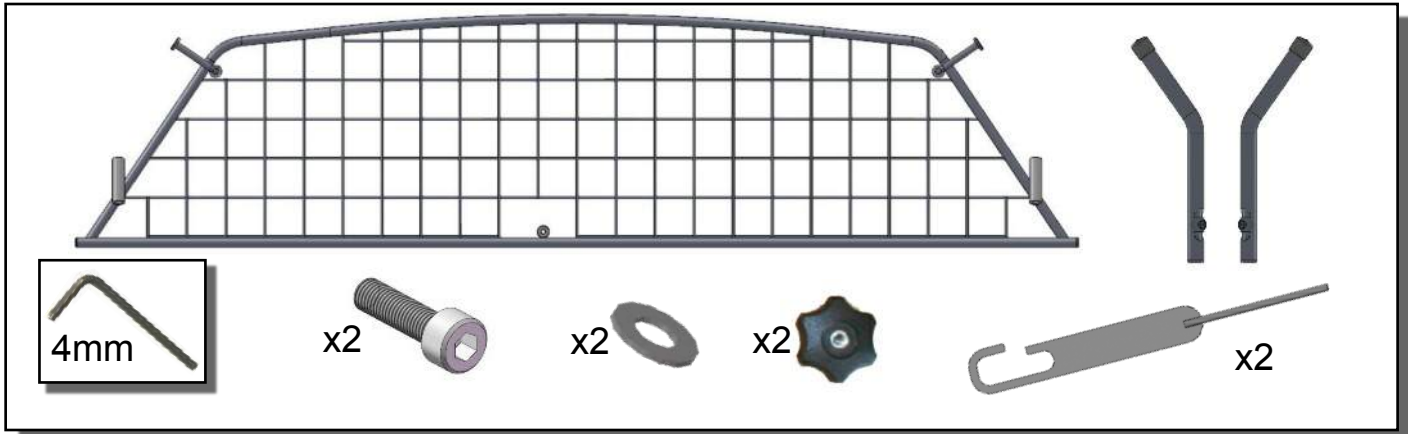

TDG 1229

FITTING INSTRUCTION / INSTRUCTION DE MONTAGE / EINBAUANLEITUNG /
ISTRUZIONI PER L'USO / INSTRUCCIONES DE MONTAJE / MONTAGEHANDLEIDUNG

VOLVO XC60

DOG GUARD / GRILLE PROTECTRICE POUR CHIEN / HUNDEGITTER /
RIPARO PER CANI / DEFENSA PARA PERROS / HONDEREK

TDG 1229

FITTING INSTRUCTION / INSTRUCTION DE MONTAGE / EINBAUANLEITUNG /
ISTRUZIONI PER L'USO / INSTRUCCIONES DE MONTAJE / MONTAGEHANDLEIDING

VOLVO XC60

DOG GUARD / GRILLE PROTECTRICE POUR CHIEN / HUNDEGITTER /
RIPARO PER CANI / DEFENSA PARA PERROS / HONDEREK