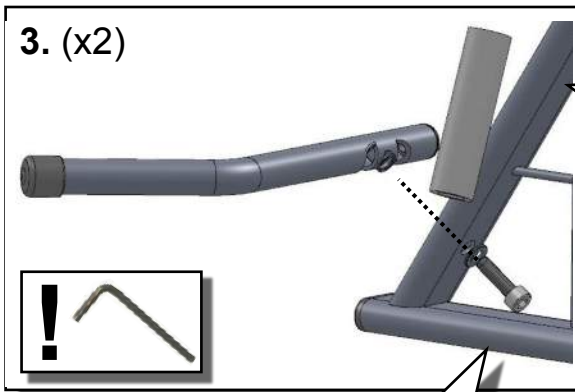

TDG 1229

FITTING INSTRUCTION / INSTRUCTION DE MONTAGE / EINBAUANLEITUNG /
ISTRUZIONI PER L'USO / INSTRUCCIONES DE MONTAJE / MONTAGEHANDLEIDUNG

VOLVO XC60

DOG GUARD / GRILLE PROTECTRICE POUR CHIEN / HUNDEGITTER /
RIPARO PER CANI / DEFENSA PARA PERROS / HONDEREK

TDG 1229

FITTING INSTRUCTION / INSTRUCTION DE MONTAGE / EINBAUANLEITUNG /
ISTRUZIONI PER L'USO / INSTRUCCIONES DE MONTAJE / MONTAGEHANDLEIDING

VOLVO XC60

DOG GUARD / GRILLE PROTECTRICE POUR CHIEN / HUNDEGITTER /
RIPARO PER CANI / DEFENSA PARA PERROS / HONDEREK