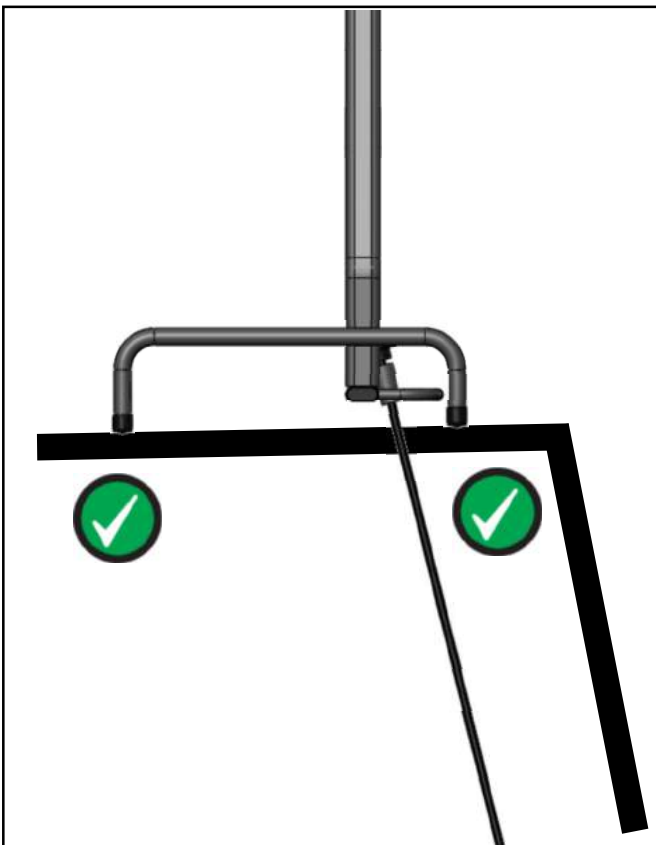

TDG 1223

FITTING INSTRUCTION / INSTRUCTION DE MONTAGE / EINBAUANLEITUNG /
ISTRUZIONI PER L'USO / INSTRUCCIONES DE MONTAJE / MONTAGEHANDLEIDING

VW CADDY MAXI

DOG GUARD / GRILLE PROTECTRICE POUR CHIEN / HUNDEGITTER /
RIPARO PER CANI / DEFENSA PARA PERROS / HONDEREK

7a. (x2)

7b. (x2)

7c. (x2)

TDG 1223

FITTING INSTRUCTION / INSTRUCTION DE MONTAGE / EINBAUANLEITUNG /
ISTRUZIONI PER L'USO / INSTRUCCIONES DE MONTAJE / MONTAGEHANDLEIDING

VW CADDY MAXI

DOG GUARD / GRILLE PROTECTRICE POUR CHIEN / HUNDEGITTER /
RIPARO PER CANI / DEFENSA PARA PERROS / HONDEREK