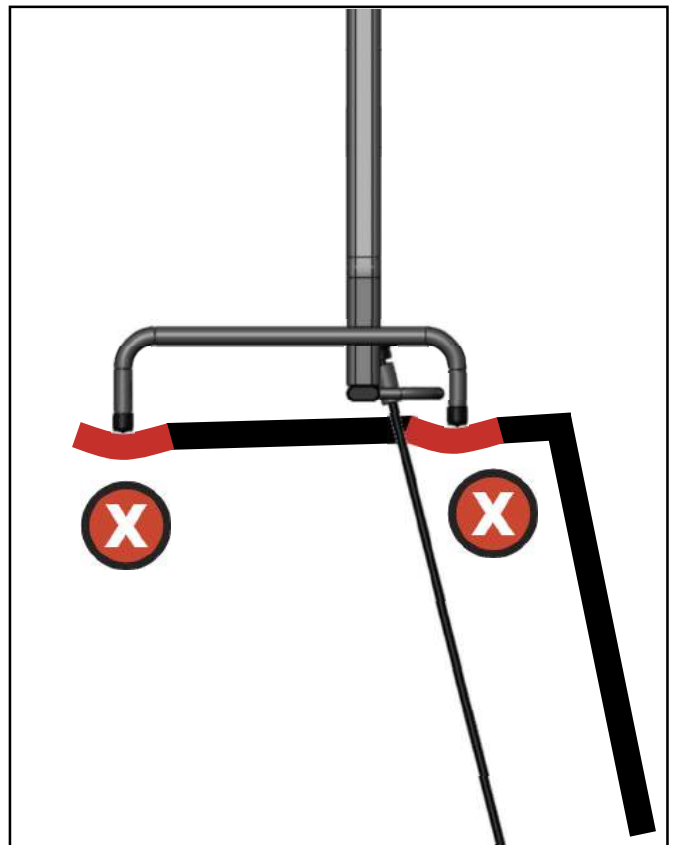

TDG 1223

FITTING INSTRUCTION / INSTRUCTION DE MONTAGE / EINBAUANLEITUNG /
ISTRUZIONI PER L'USO / INSTRUCCIONES DE MONTAJE / MONTAGEHANDLEIDING

VW CADDY MAXI

DOG GUARD / GRILLE PROTECTRICE POUR CHIEN / HUNDEGITTER /
RIPARO PER CANI / DEFENSA PARA PERROS / HONDEREK

7a. (x2)

7b. (x2)

7c. (x2)

TDG 1223

FITTING INSTRUCTION / INSTRUCTION DE MONTAGE / EINBAUANLEITUNG /
ISTRUZIONI PER L'USO / INSTRUCCIONES DE MONTAJE / MONTAGEHANDLEIDING

VW CADDY MAXI

DOG GUARD / GRILLE PROTECTRICE POUR CHIEN / HUNDEGITTER /
RIPARO PER CANI / DEFENSA PARA PERROS / HONDEREK