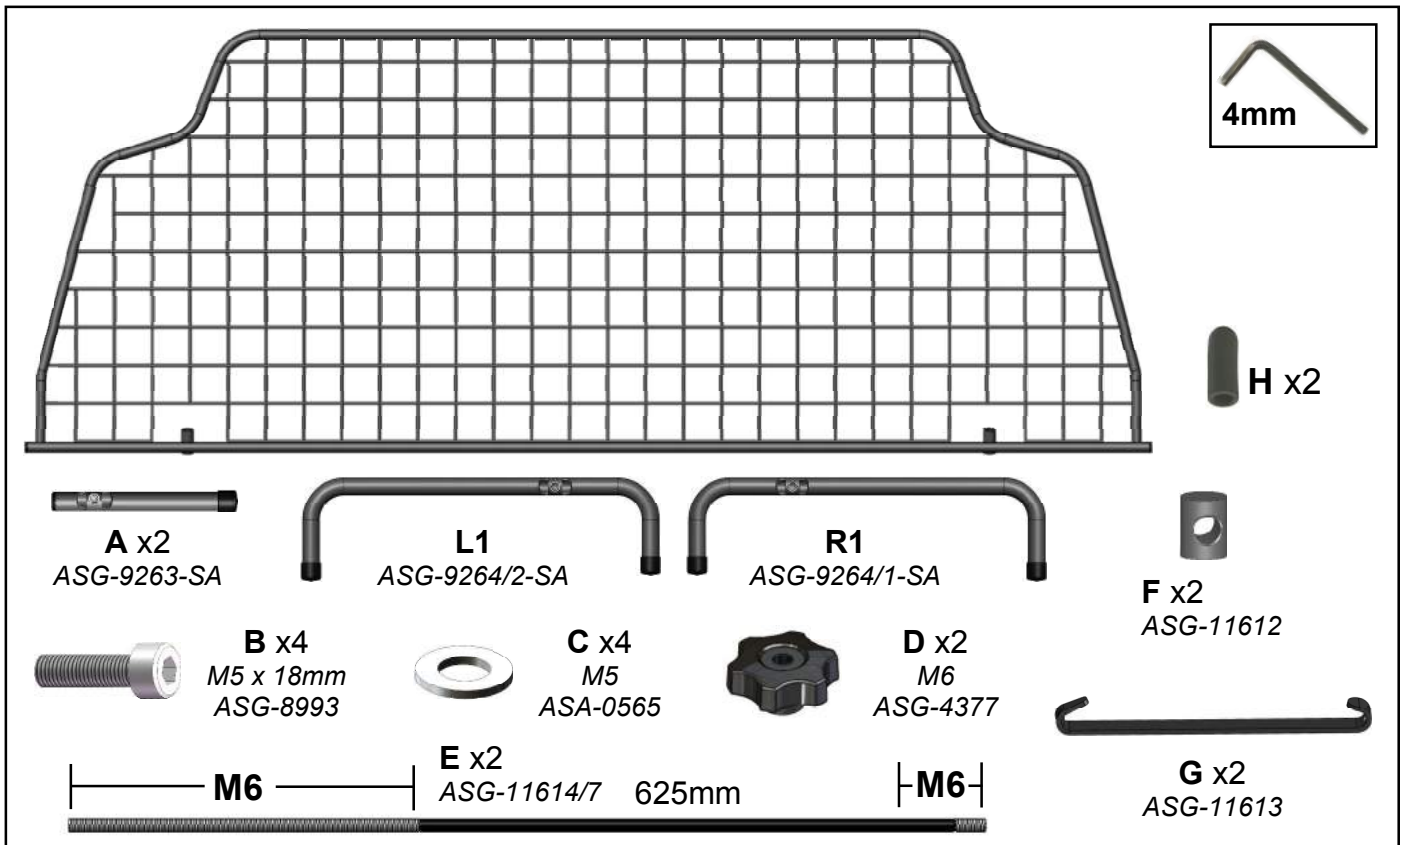

TDG 1223

FITTING INSTRUCTION / INSTRUCTION DE MONTAGE / EINBAUANLEITUNG /
ISTRUZIONI PER L'USO / INSTRUCCIONES DE MONTAJE / MONTAGEHANDLEIDING

VW CADDY MAXI

DOG GUARD / GRILLE PROTECTRICE POUR CHIEN / HUNDEGITTER /
RIPARO PER CANI / DEFENSA PARA PERROS / HONDEREK