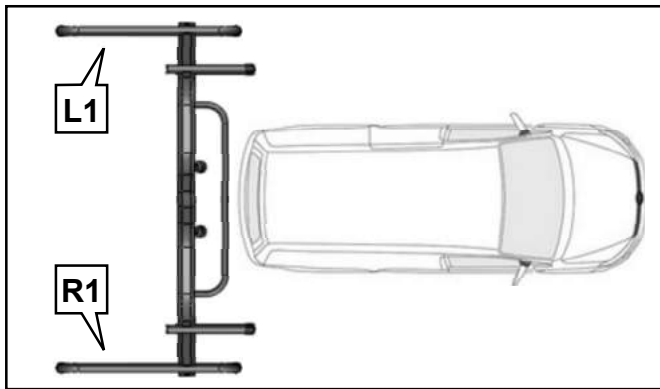

TDG 1223

FITTING INSTRUCTION / INSTRUCTION DE MONTAGE / EINBAUANLEITUNG /
ISTRUZIONI PER L'USO / INSTRUCCIONES DE MONTAJE / MONTAGEHANDLEIDING

VW CADDY MAXI

DOG GUARD / GRILLE PROTECTRICE POUR CHIEN / HUNDEGITTER /
RIPARO PER CANI / DEFENSA PARA PERROS / HONDEREK