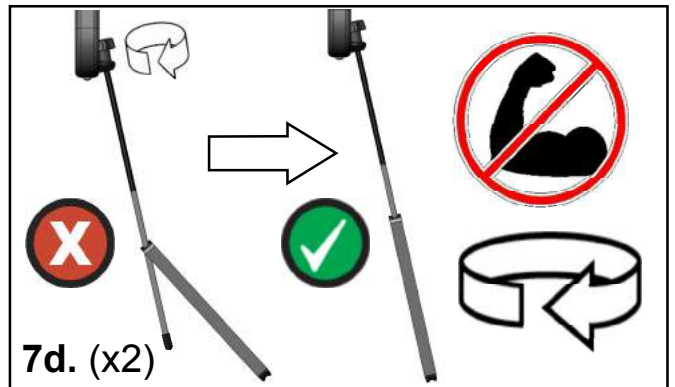

TDG 1223

FITTING INSTRUCTION / INSTRUCTION DE MONTAGE / EINBAUANLEITUNG /
ISTRUZIONI PER L'USO / INSTRUCCIONES DE MONTAJE / MONTAGEHANDLEIDING

VW CADDY MAXI

DOG GUARD / GRILLE PROTECTRICE POUR CHIEN / HUNDEGITTER /
RIPARO PER CANI / DEFENSA PARA PERROS / HONDEREK

7c. (x2)