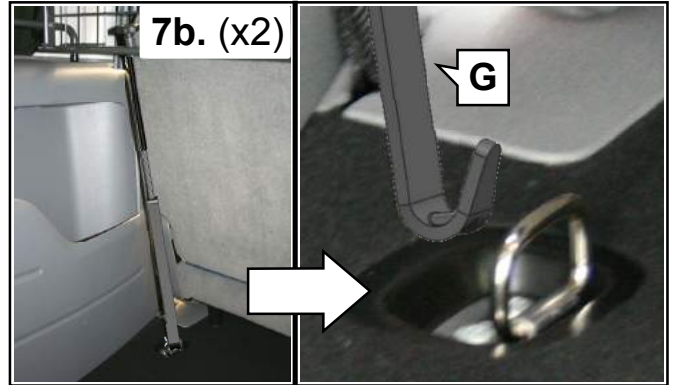

TDG 1223

FITTING INSTRUCTION / INSTRUCTION DE MONTAGE / EINBAUANLEITUNG /
ISTRUZIONI PER L'USO / INSTRUCCIONES DE MONTAJE / MONTAGEHANDLEIDING

VW CADDY MAXI

DOG GUARD / GRILLE PROTECTRICE POUR CHIEN / HUNDEGITTER /
RIPARO PER CANI / DEFENSA PARA PERROS / HONDEREK

7b. (x2)