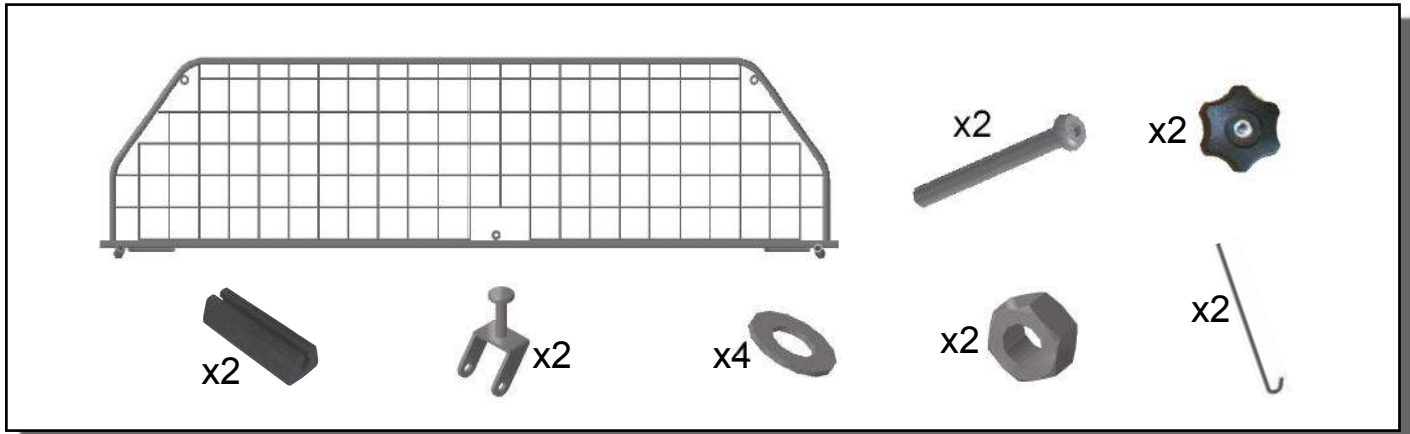

# TDG 1217

FITTING INSTRUCTION / INSTRUCTION DE MONTAGE / EINBAUANLEITUNG /  
ISTRUZIONI PER L'USO / INSTRUCCIONES DE MONTAJE / MONTAGEHANDLEIDING

## SAAB 9-5 ESTATE

DOG GUARD / GRILLE PROTECTRICE POUR CHIEN / HUNDEGITTER /  
RIPARO PER CANI / DEFENSA PARA PERROS / HONDEREK