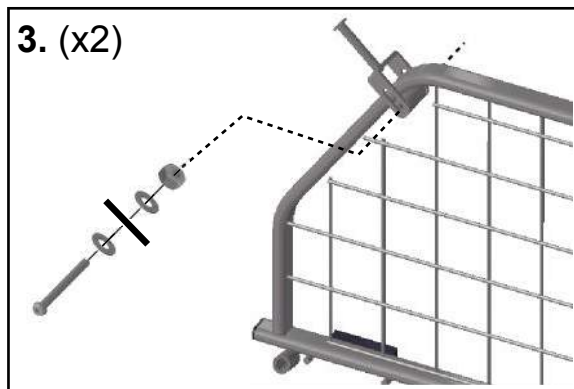

# TDG 1217

FITTING INSTRUCTION / INSTRUCTION DE MONTAGE / EINBAUANLEITUNG /  
ISTRUZIONI PER L'USO / INSTRUCCIONES DE MONTAJE / MONTAGEHANDLEIDING

## SAAB 9-5 ESTATE

DOG GUARD / GRILLE PROTECTRICE POUR CHIEN / HUNDEGITTER /  
RIPARO PER CANI / DEFENSA PARA PERROS / HONDEREK