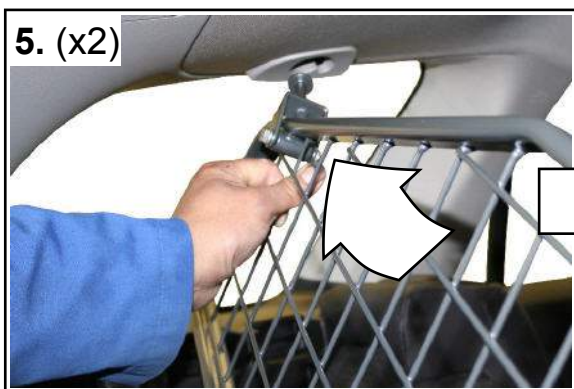

# TDG 1217

FITTING INSTRUCTION / INSTRUCTION DE MONTAGE / EINBAUANLEITUNG /  
ISTRUZIONI PER L'USO / INSTRUCCIONES DE MONTAJE / MONTAGEHANDLEIDING

## SAAB 9-5 ESTATE

DOG GUARD / GRILLE PROTECTRICE POUR CHIEN / HUNDEGITTER /  
RIPARO PER CANI / DEFENSA PARA PERROS / HONDEREK