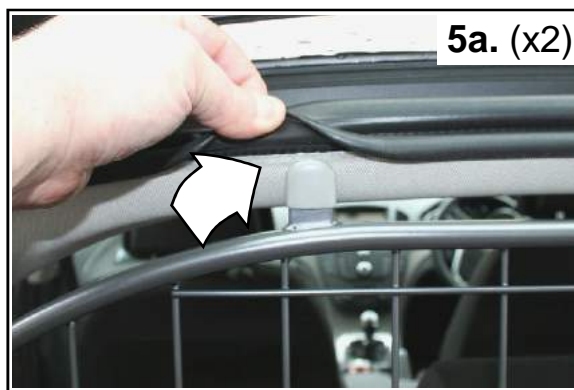

TDG1216

FITTING INSTRUCTION / INSTRUCTION DE MONTAGE / EINBAUANLEITUNG /
ISTRUZIONI PER L'USO / INSTRUCCIONES DE MONTAJE / MONTAGEHANDLEIDUNG

VAUXHALL INSIGNIA

DOG GUARD / GRILLE PROTECTRICE POUR CHIEN / HUNDEGITTER /
RIPARO PER CANI / DEFENSA PARA PERROS / HONDEREK

TDG1216

FITTING INSTRUCTION / INSTRUCTION DE MONTAGE / EINBAUANLEITUNG /
ISTRUZIONI PER L'USO / INSTRUCCIONES DE MONTAJE / MONTAGEHANDLEIDING

VAUXHALL INSIGNIA

DOG GUARD / GRILLE PROTECTRICE POUR CHIEN / HUNDEGITTER /
RIPARO PER CANI / DEFENSA PARA PERROS / HONDEREK