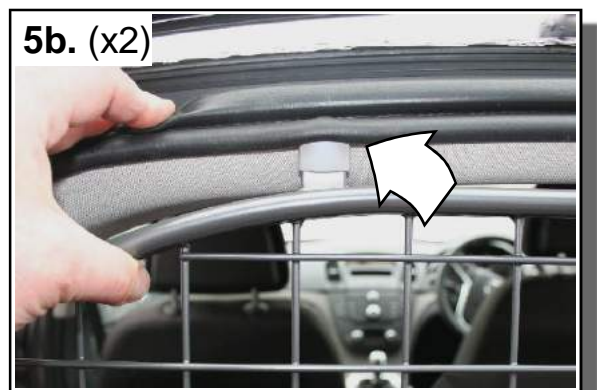

TDG1216

FITTING INSTRUCTION / INSTRUCTION DE MONTAGE / EINBAUANLEITUNG /
ISTRUZIONI PER L'USO / INSTRUCCIONES DE MONTAJE / MONTAGEHANDLEIDUNG

VAUXHALL INSIGNIA

DOG GUARD / GRILLE PROTECTRICE POUR CHIEN / HUNDEGITTER /
RIPARO PER CANI / DEFENSA PARA PERROS / HONDEREK

TDG1216

FITTING INSTRUCTION / INSTRUCTION DE MONTAGE / EINBAUANLEITUNG /
ISTRUZIONI PER L'USO / INSTRUCCIONES DE MONTAJE / MONTAGEHANDLEIDING

VAUXHALL INSIGNIA

DOG GUARD / GRILLE PROTECTRICE POUR CHIEN / HUNDEGITTER /
RIPARO PER CANI / DEFENSA PARA PERROS / HONDEREK