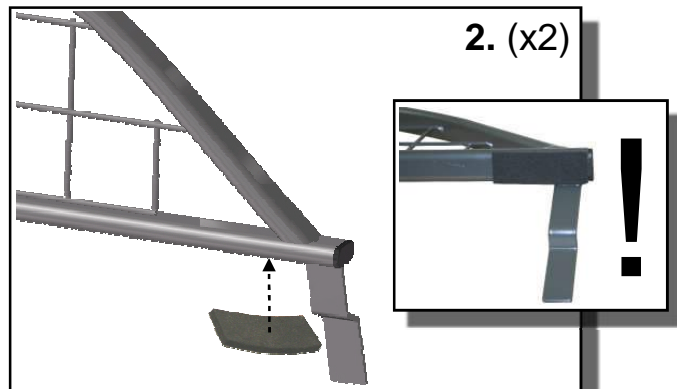

TDG1216

FITTING INSTRUCTION / INSTRUCTION DE MONTAGE / EINBAUANLEITUNG /
ISTRUZIONI PER L'USO / INSTRUCCIONES DE MONTAJE / MONTAGEHANDLEIDUNG

VAUXHALL INSIGNIA

DOG GUARD / GRILLE PROTECTRICE POUR CHIEN / HUNDEGITTER /
RIPARO PER CANI / DEFENSA PARA PERROS / HONDEREK

TDG1216

FITTING INSTRUCTION / INSTRUCTION DE MONTAGE / EINBAUANLEITUNG /
ISTRUZIONI PER L'USO / INSTRUCCIONES DE MONTAJE / MONTAGEHANDLEIDING

VAUXHALL INSIGNIA

DOG GUARD / GRILLE PROTECTRICE POUR CHIEN / HUNDEGITTER /
RIPARO PER CANI / DEFENSA PARA PERROS / HONDEREK