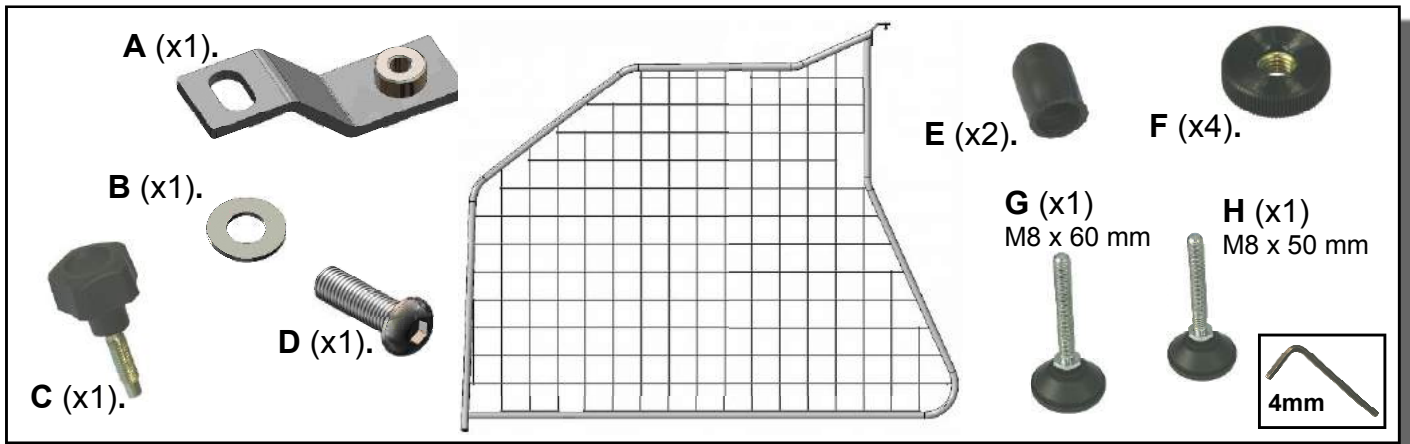

# TDG 1211D

FITTING INSTRUCTION / INSTRUCCION DE MONTAGE / EINBAUANLEITUNG /  
ISTRUZIONI PER L'USO / INSTRUCCIONES DE MONTAJE / MONTAGEHANDLEIDUNG

## AUDI A4 AVANT

Luggage partition divider / Partition centrale de coffre à bagages / Abtrennung - Gepäckraumgitter /  
Red de división del maletero / Divisorio centrale bagagliaio / De verdeler van de bagageverdeling