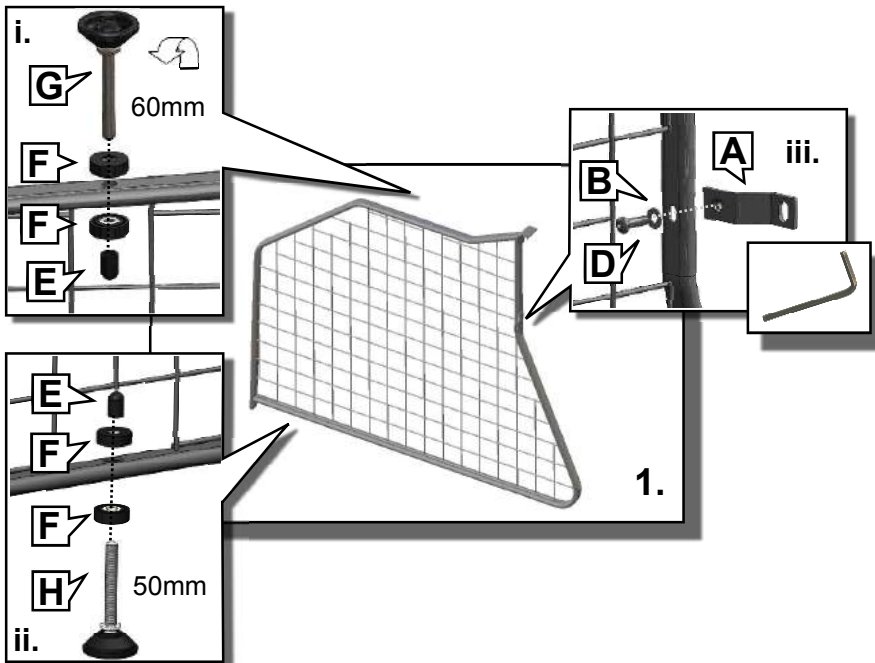

# TDG 1211D

FITTING INSTRUCTION / INSTRUCCION DE MONTAGE / EINBAUANLEITUNG /  
ISTRUZIONI PER L'USO / INSTRUCCIONES DE MONTAJE / MONTAGEHANDLEIDUNG

## AUDI A4 AVANT

Luggage partition divider / Partition centrale de coffre à bagages / Abtrennung - Gepäckraumgitter /  
Red de división del maletero / Divisorio centrale bagagliaio / De verdeler van de bagageverdeling