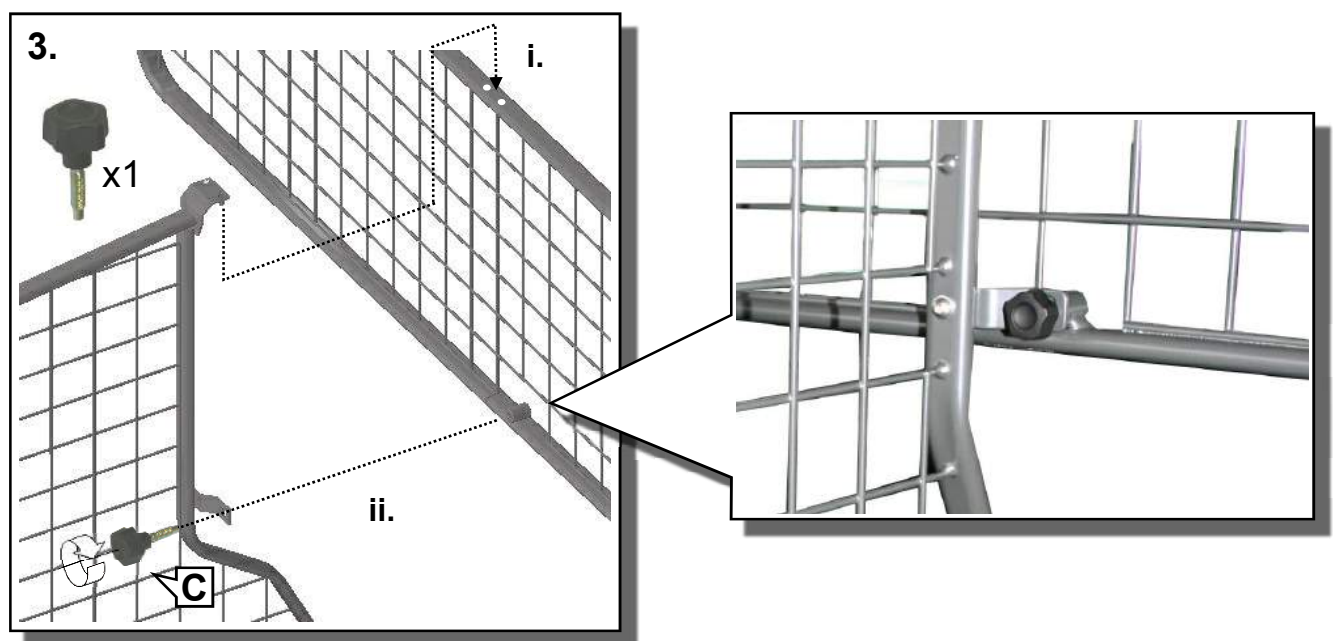

# TDG 1211D

FITTING INSTRUCTION / INSTRUCCION DE MONTAGE / EINBAUANLEITUNG /  
ISTRUZIONI PER L'USO / INSTRUCCIONES DE MONTAJE / MONTAGEHANDLEIDUNG

## AUDI A4 AVANT

Luggage partition divider / Partition centrale de coffre à bagages / Abtrennung - Gepäckraumgitter /  
Red de división del maletero / Divisorio centrale bagagliaio / De verdeler van de bagageverdeling