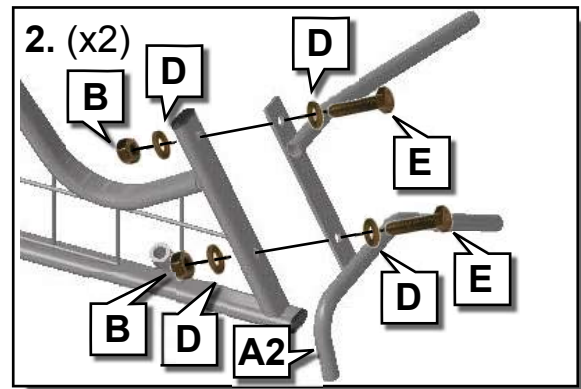

# TDG 1211

FITTING INSTRUCTION / INSTRUCTION DE MONTAGE / EINBAUANLEITUNG /  
ISTRUZIONI PER L'USO / INSTRUCCIONES DE MONTAJE / MONTAGEHANDLEIDING

## AUDI A4 AVANT

DOG GUARD / GRILLE PROTECTRICE POUR CHIEN / HUNDEGITTER /  
RIPARO PER CANI / DEFENSA PARA PERROS / HONDEREK