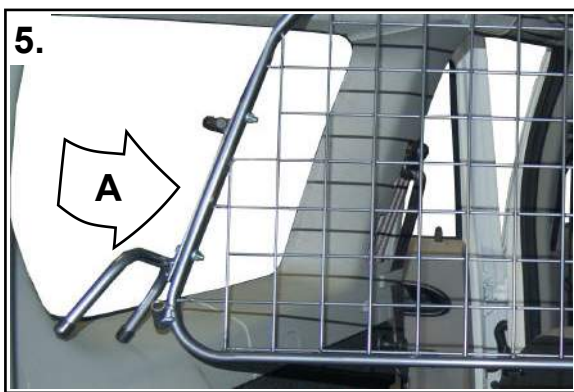

TDG 1207

FITTING INSTRUCTION / INSTRUCTION DE MONTAGE / EINBAUANLEITUNG /
ISTRUZIONI PER L'USO / INSTRUCCIONES DE MONTAJE / MONTAGEHANDLEIDING

DACIA LOGAN ESTATE

DOG GUARD / GRILLE PROTECTRICE POUR CHIEN / HUNDEGITTER /
RIPARO PER CANI / DEFENSA PARA PERROS / HONDEREK