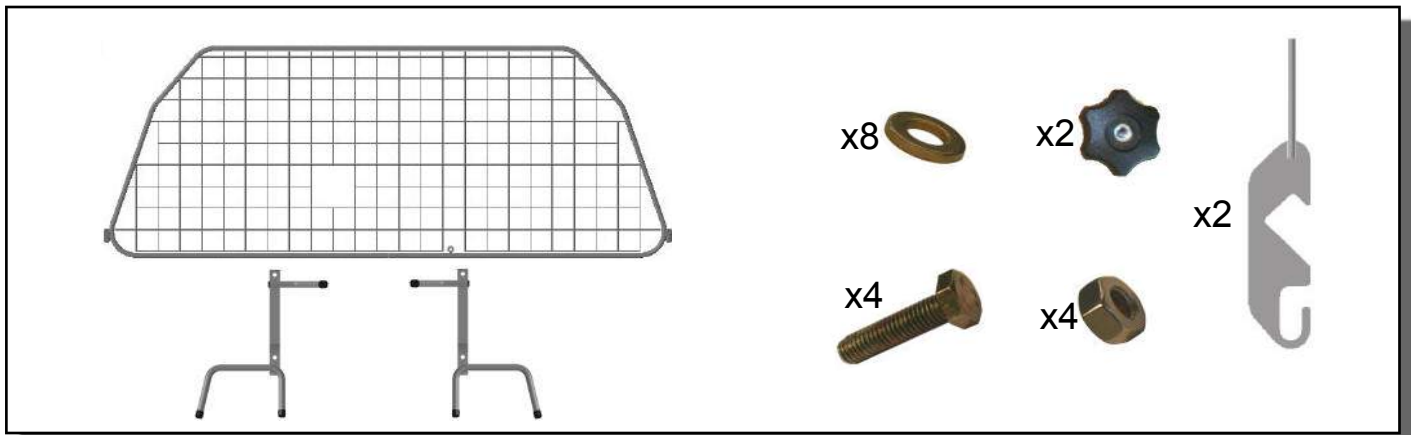

TDG 1207

FITTING INSTRUCTION / INSTRUCTION DE MONTAGE / EINBAUANLEITUNG /
ISTRUZIONI PER L'USO / INSTRUCCIONES DE MONTAJE / MONTAGEHANDLEIDING

DACIA LOGAN ESTATE

DOG GUARD / GRILLE PROTECTRICE POUR CHIEN / HUNDEGITTER /
RIPARO PER CANI / DEFENSA PARA PERROS / HONDEREK