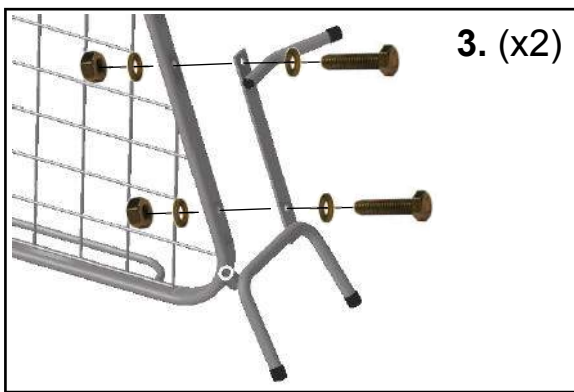

TDG 1207

FITTING INSTRUCTION / INSTRUCTION DE MONTAGE / EINBAUANLEITUNG /
ISTRUZIONI PER L'USO / INSTRUCCIONES DE MONTAJE / MONTAGEHANDLEIDING

DACIA LOGAN ESTATE

DOG GUARD / GRILLE PROTECTRICE POUR CHIEN / HUNDEGITTER /
RIPARO PER CANI / DEFENSA PARA PERROS / HONDEREK