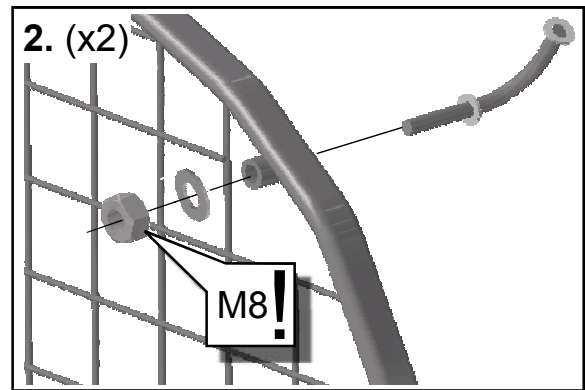

TDG 1203

FITTING INSTRUCTION / INSTRUCTION DE MONTAGE / EINBAUANLEITUNG /
ISTRUZIONI PER L'USO / INSTRUCCIONES DE MONTAJE / MONTAGEHANDLEIDING

VOLVO V70 ESTATE

DOG GUARD / GRILLE PROTECTRICE POUR CHIEN / HUNDEGITTER /
RIPARO PER CANI / DEFENSA PARA PERROS / HONDEREK