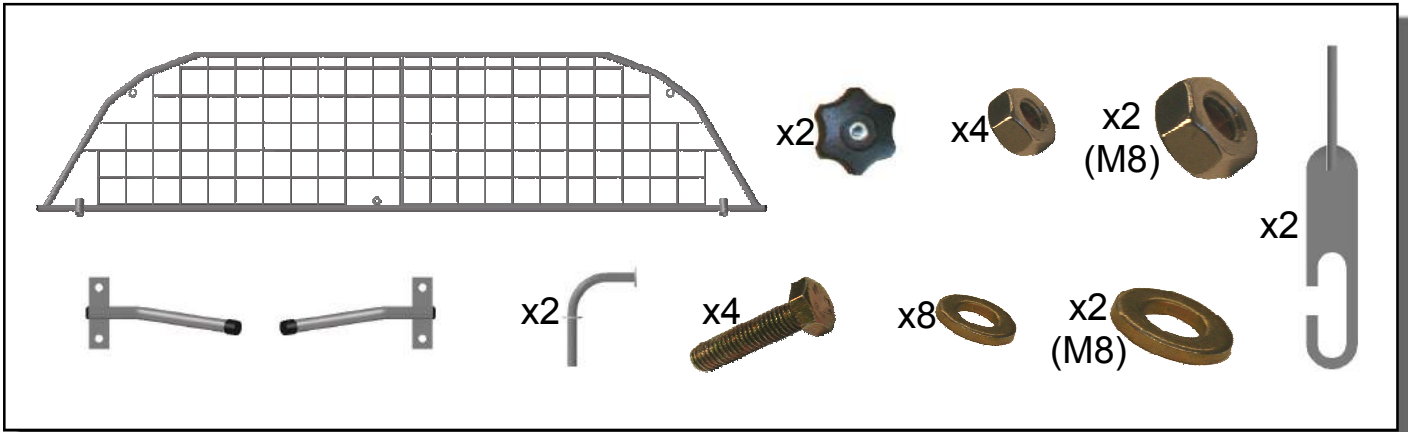

TDG 1203

FITTING INSTRUCTION / INSTRUCTION DE MONTAGE / EINBAUANLEITUNG /
ISTRUZIONI PER L'USO / INSTRUCCIONES DE MONTAJE / MONTAGEHANDLEIDING

VOLVO V70 ESTATE

DOG GUARD / GRILLE PROTECTRICE POUR CHIEN / HUNDEGITTER /
RIPARO PER CANI / DEFENSA PARA PERROS / HONDEREK