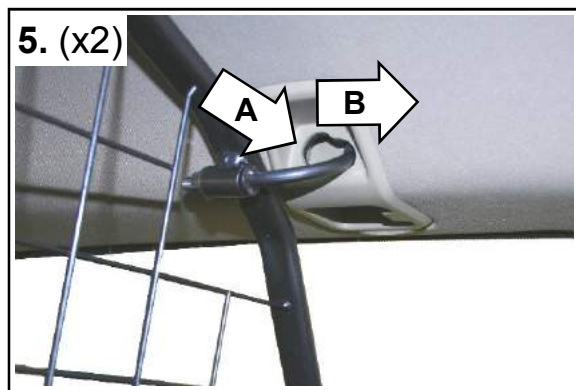

TDG 1203

FITTING INSTRUCTION / INSTRUCTION DE MONTAGE / EINBAUANLEITUNG /
ISTRUZIONI PER L'USO / INSTRUCCIONES DE MONTAJE / MONTAGEHANDLEIDING

VOLVO V70 ESTATE

DOG GUARD / GRILLE PROTECTRICE POUR CHIEN / HUNDEGITTER /
RIPARO PER CANI / DEFENSA PARA PERROS / HONDEREK