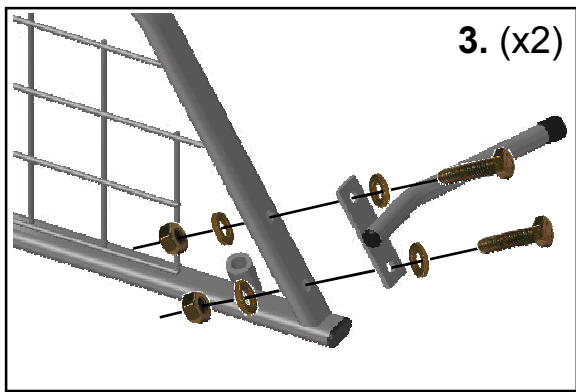

TDG 1203

FITTING INSTRUCTION / INSTRUCTION DE MONTAGE / EINBAUANLEITUNG /
ISTRUZIONI PER L'USO / INSTRUCCIONES DE MONTAJE / MONTAGEHANDLEIDING

VOLVO V70 ESTATE

DOG GUARD / GRILLE PROTECTRICE POUR CHIEN / HUNDEGITTER /
RIPARO PER CANI / DEFENSA PARA PERROS / HONDEREK