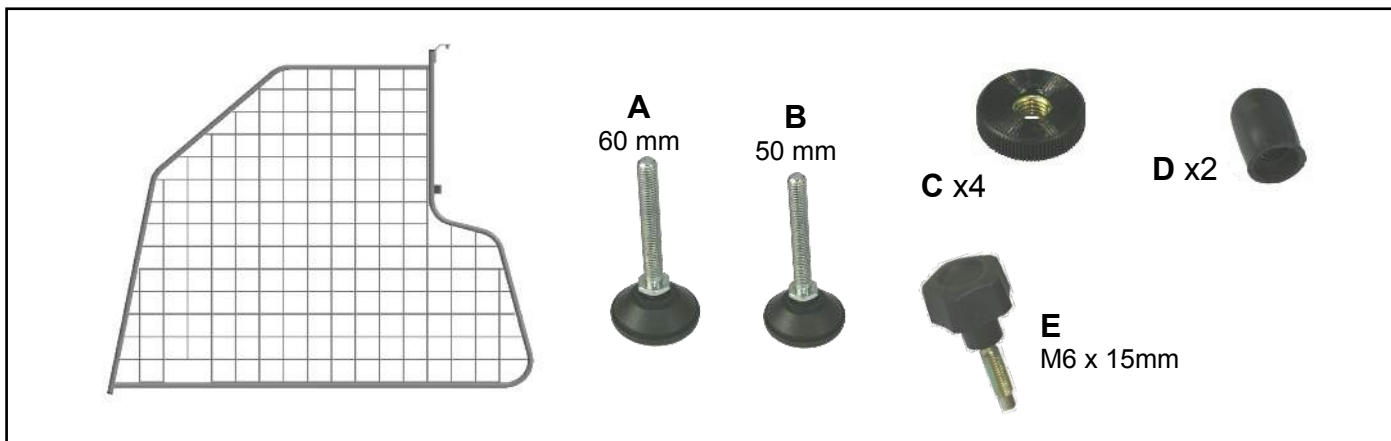

TDG1199D

FITTING INSTRUCTION / INSTRUCTION DE MONTAGE / EINBAUANLEITUNG /
ISTRUZIONI PER L'USO / INSTRUCCIONES DE MONTAJE / MONTAGEHANDLEIDING

RANGE ROVER SPORT

Luggage partition divider / Partition centrale de coffre à bagages / Abtrennung - Gepäckraumgitter /
Red de división del maletero / Divisorio centrale bagagliaio / De verdeler van de bagageverdeling

TDG1199D

FITTING INSTRUCTION / INSTRUCTION DE MONTAGE / EINBAUANLEITUNG /
ISTRUZIONI PER L'USO / INSTRUCCIONES DE MONTAJE / MONTAGEHANDLEIDING

RANGE ROVER SPORT

Luggage partition divider / Partition centrale de coffre à bagages / Abtrennung - Gepäckraumgitter /
Red de división del maletero / Divisorio centrale bagagliaio / De verdelers van de bagageverdeling