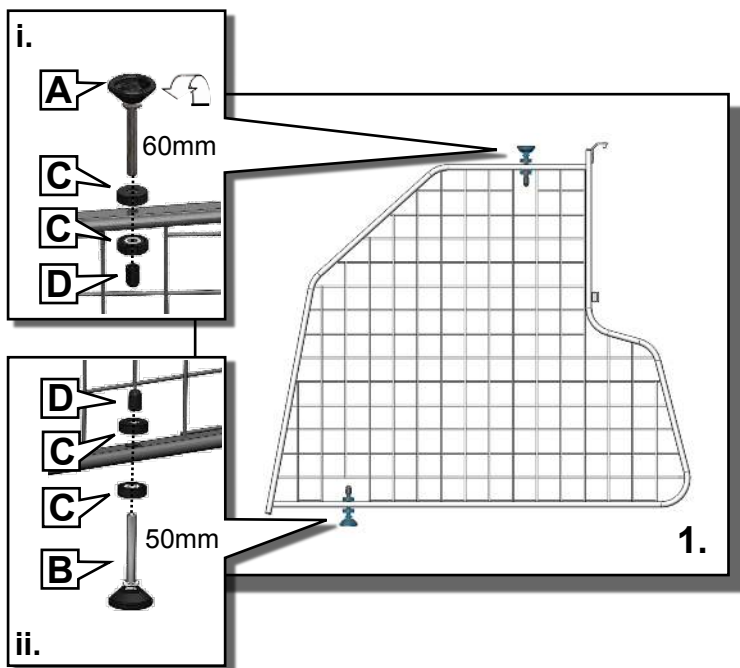

TDG1199D

FITTING INSTRUCTION / INSTRUCTION DE MONTAGE / EINBAUANLEITUNG /
ISTRUZIONI PER L'USO / INSTRUCCIONES DE MONTAJE / MONTAGEHANDLEIDING

RANGE ROVER SPORT

Luggage partition divider / Partition centrale de coffre à bagages / Abtrennung - Gepäckraumgitter /
Red de división del maletero / Divisorio centrale bagagliaio / De verdeler van de bagageverdeling

TDG1199D

FITTING INSTRUCTION / INSTRUCTION DE MONTAGE / EINBAUANLEITUNG /
ISTRUZIONI PER L'USO / INSTRUCCIONES DE MONTAJE / MONTAGEHANDLEIDING

RANGE ROVER SPORT

Luggage partition divider / Partition centrale de coffre à bagages / Abtrennung - Gepäckraumgitter /
Red de división del maletero / Divisorio centrale bagagliaio / De verdelers van de bagageverdeling