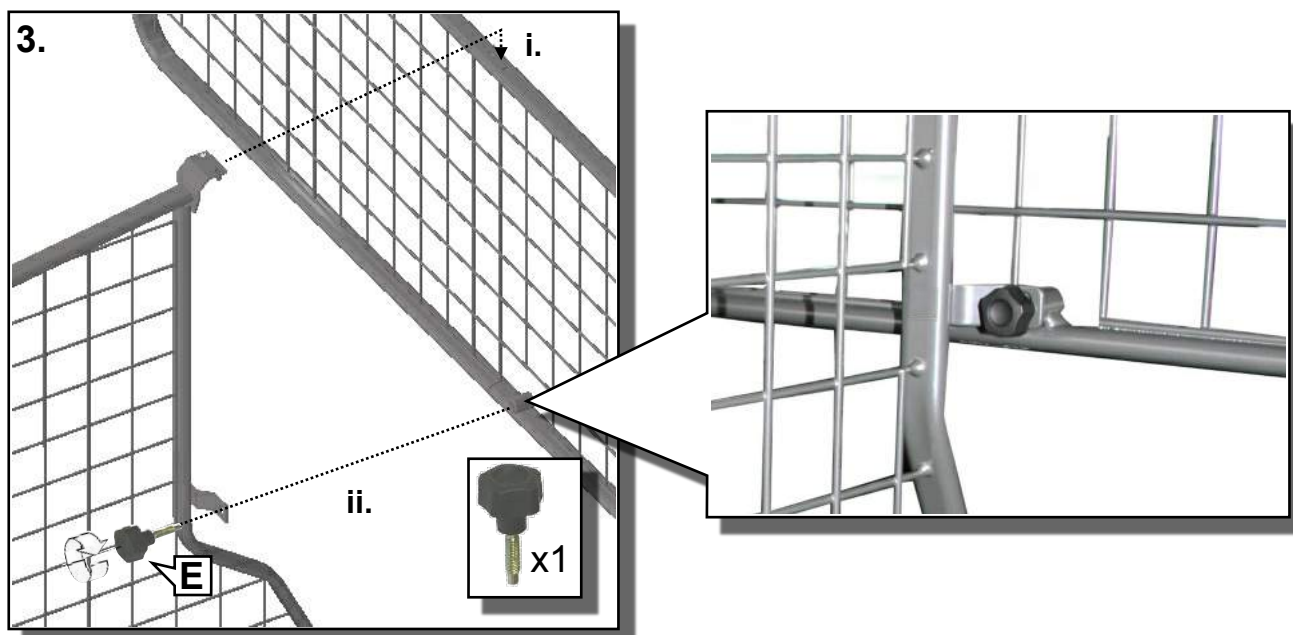

TDG1199D

FITTING INSTRUCTION / INSTRUCTION DE MONTAGE / EINBAUANLEITUNG /
ISTRUZIONI PER L'USO / INSTRUCCIONES DE MONTAJE / MONTAGEHANDLEIDING

RANGE ROVER SPORT

Luggage partition divider / Partition centrale de coffre à bagages / Abtrennung - Gepäckraumgitter /
Red de división del maletero / Divisorio centrale bagagliaio / De verdeler van de bagageverdeling

TDG1199D

FITTING INSTRUCTION / INSTRUCTION DE MONTAGE / EINBAUANLEITUNG /
ISTRUZIONI PER L'USO / INSTRUCCIONES DE MONTAJE / MONTAGEHANDLEIDING

RANGE ROVER SPORT

Luggage partition divider / Partition centrale de coffre à bagages / Abtrennung - Gepäckraumgitter /
Red de división del maletero / Divisorio centrale bagagliaio / De verdelers van de bagageverdeling