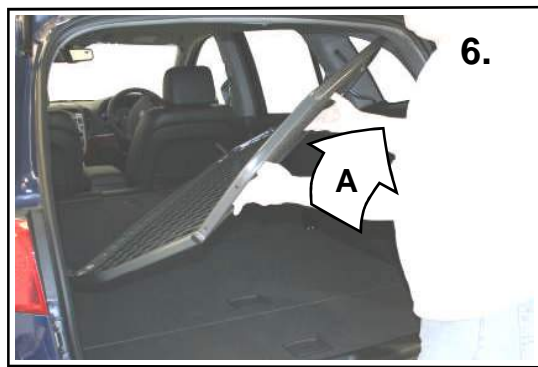

TDG 1196

FITTING INSTRUCTION / INSTRUCTION DE MONTAGE / EINBAUANLEITUNG /
ISTRUZIONI PER L'USO / INSTRUCCIONES DE MONTAJE / MONTAGEHANDLEIDING

HYUNDAI SANTA FE 5 & 7 SEAT

DOG GUARD / GRILLE PROTECTRICE POUR CHIEN / HUNDEGITTER /
RIPARO PER CANI / DEFENSA PARA PERROS / HONDEREK