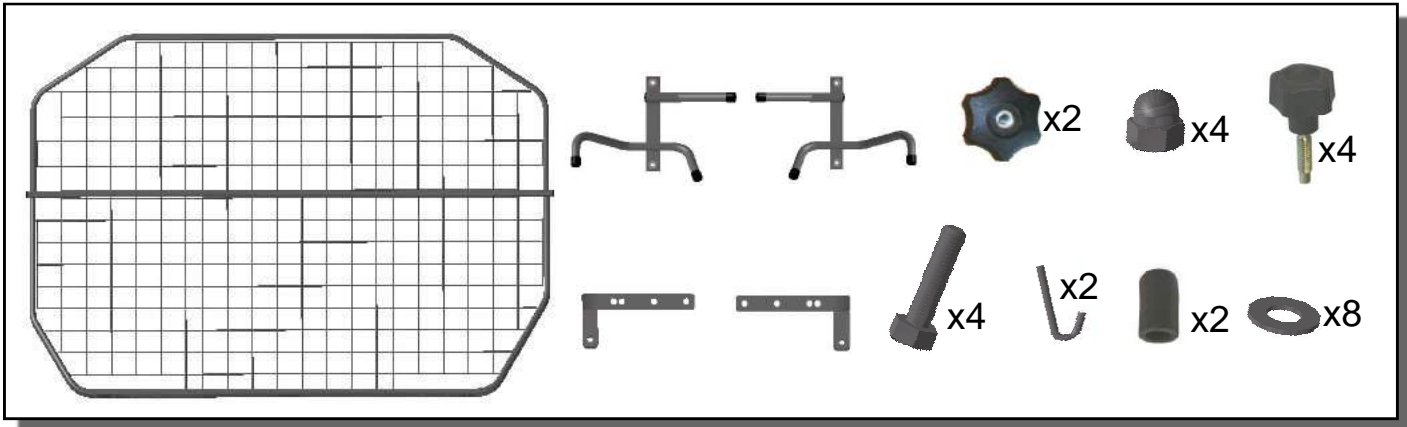

TDG 1196

FITTING INSTRUCTION / INSTRUCTION DE MONTAGE / EINBAUANLEITUNG /
ISTRUZIONI PER L'USO / INSTRUCCIONES DE MONTAJE / MONTAGEHANDLEIDING

HYUNDAI SANTA FE 5 & 7 SEAT

DOG GUARD / GRILLE PROTECTRICE POUR CHIEN / HUNDEGITTER /
RIPARO PER CANI / DEFENSA PARA PERROS / HONDEREK