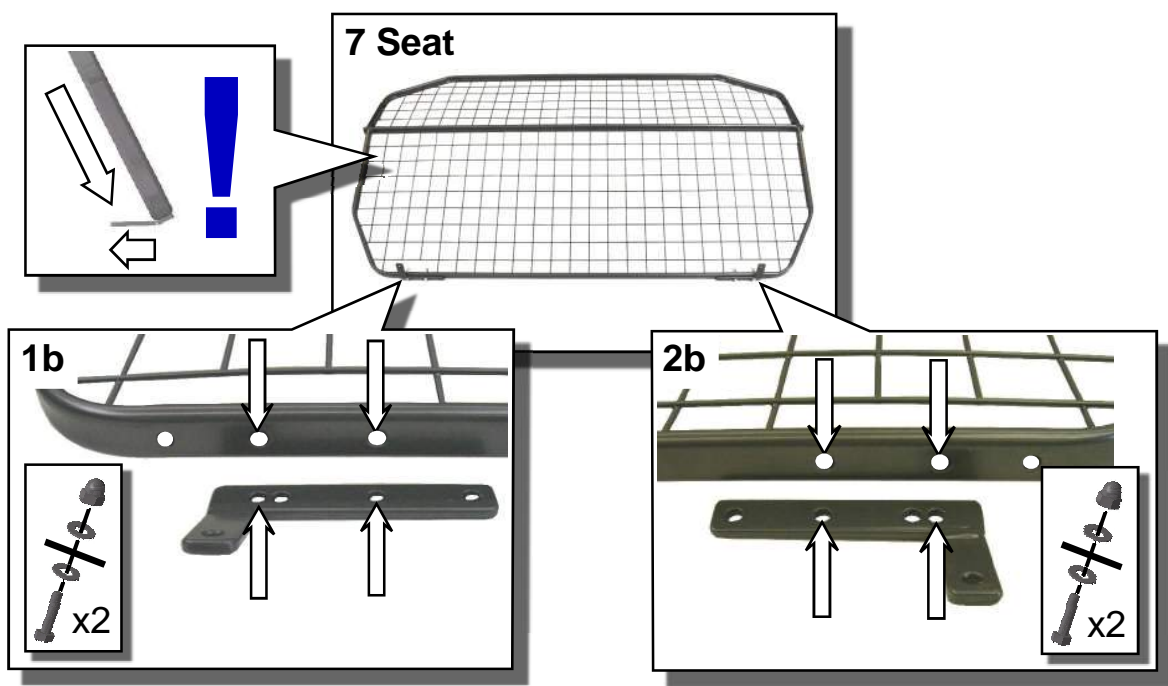

TDG 1196

FITTING INSTRUCTION / INSTRUCTION DE MONTAGE / EINBAUANLEITUNG /
ISTRUZIONI PER L'USO / INSTRUCCIONES DE MONTAJE / MONTAGEHANDLEIDING

HYUNDAI SANTA FE 5 & 7 SEAT

DOG GUARD / GRILLE PROTECTRICE POUR CHIEN / HUNDEGITTER /
RIPARO PER CANI / DEFENSA PARA PERROS / HONDEREK