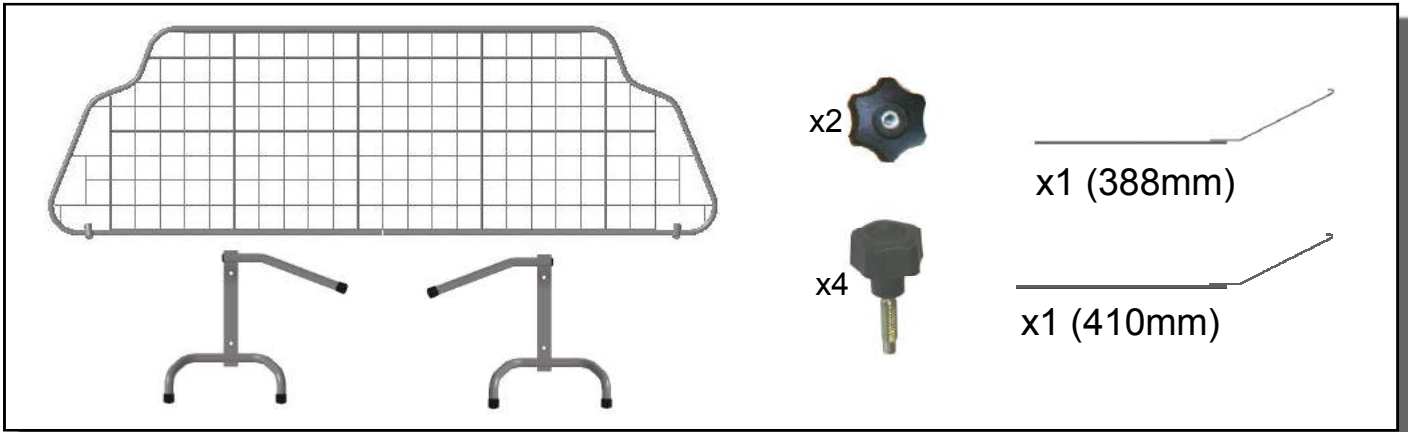

TDG 1195

FITTING INSTRUCTION / INSTRUCTION DE MONTAGE / EINBAUANLEITUNG /
ISTRUZIONI PER L'USO / INSTRUCCIONES DE MONTAJE / MONTAGEHANDLEIDUNG

DODGE JOURNEY

DOG GUARD / GRILLE PROTECTRICE POUR CHIEN / HUNDEGITTER /
RIPARO PER CANI / DEFENSA PARA PERROS / HONDEREK