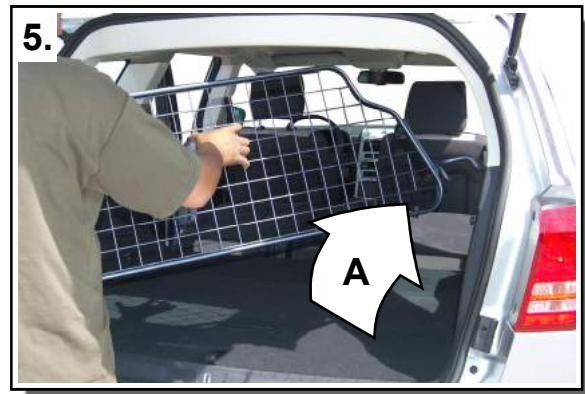

TDG 1195

FITTING INSTRUCTION / INSTRUCTION DE MONTAGE / EINBAUANLEITUNG /
ISTRUZIONI PER L'USO / INSTRUCCIONES DE MONTAJE / MONTAGEHANDLEIDUNG

DODGE JOURNEY

DOG GUARD / GRILLE PROTECTRICE POUR CHIEN / HUNDEGITTER /
RIPARO PER CANI / DEFENSA PARA PERROS / HONDEREK