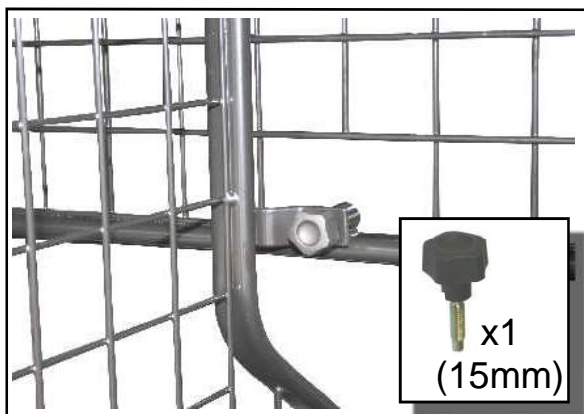

TDG 1194D

FITTING INSTRUCTION / INSTRUCCION DE MONTAGE / EINBAUANLEITUNG /
ISTRUZIONI PER L'USO / INSTRUCCIONES DE MONTAJE / MONTAGEHANDLEIDING

VAUXHALL ZAFIRA

Luggage partition divider / Partition centrale de coffre à bagages / Abtrennung - Gepäckraumgitter /
Red de división del maletero / Divisorio centrale bagagliaio / De verdeler van de bagageverdeling

TDG 1194D

FITTING INSTRUCTION / INSTRUCCION DE MONTAGE / EINBAUANLEITUNG /
ISTRUZIONI PER L'USO / INSTRUCCIONES DE MONTAJE / MONTAGEHANDLEIDUNG

VAUXHALL ZAFIRA

Luggage partition divider / Partition centrale de coffre à bagages / Abtrennung - Gepäckraumgitter /
Red de división del maletero / Divisorio centrale bagagliaio / De verdeler van de bagageverdeling