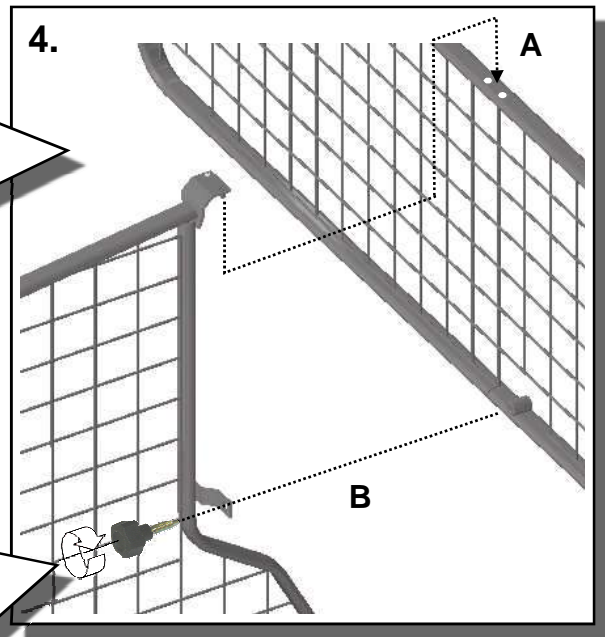

TDG 1194D

FITTING INSTRUCTION / INSTRUCCION DE MONTAGE / EINBAUANLEITUNG /
ISTRUZIONI PER L'USO / INSTRUCCIONES DE MONTAJE / MONTAGEHANDLEIDING

VAUXHALL ZAFIRA

Luggage partition divider / Partition centrale de coffre à bagages / Abtrennung - Gepäckraumgitter /
Red de división del maletero / Divisorio centrale bagagliaio / De verdeler van de bagageverdeling

TDG 1194D

FITTING INSTRUCTION / INSTRUCCION DE MONTAGE / EINBAUANLEITUNG /
ISTRUZIONI PER L'USO / INSTRUCCIONES DE MONTAJE / MONTAGEHANDLEIDUNG

VAUXHALL ZAFIRA

Luggage partition divider / Partition centrale de coffre à bagages / Abtrennung - Gepäckraumgitter /
Red de división del maletero / Divisorio centrale bagagliaio / De verdeler van de bagageverdeling