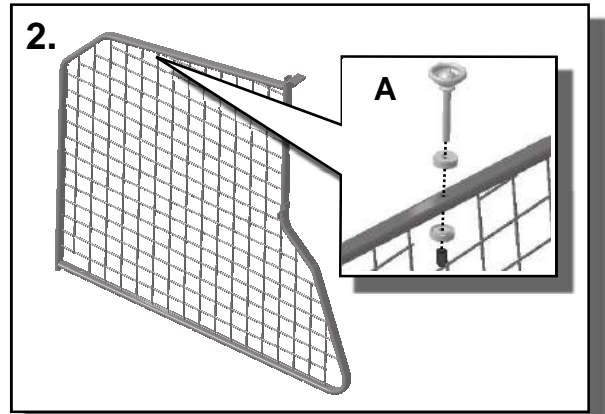

TDG 1194D

FITTING INSTRUCTION / INSTRUCCION DE MONTAGE / EINBAUANLEITUNG /
ISTRUZIONI PER L'USO / INSTRUCCIONES DE MONTAJE / MONTAGEHANDLEIDING

VAUXHALL ZAFIRA

Luggage partition divider / Partition centrale de coffre à bagages / Abtrennung - Gepäckraumgitter /
Red de división del maletero / Divisorio centrale bagagliaio / De verdeler van de bagageverdeling

TDG 1194D

FITTING INSTRUCTION / INSTRUCCION DE MONTAGE / EINBAUANLEITUNG /
ISTRUZIONI PER L'USO / INSTRUCCIONES DE MONTAJE / MONTAGEHANDLEIDUNG

VAUXHALL ZAFIRA

Luggage partition divider / Partition centrale de coffre à bagages / Abtrennung - Gepäckraumgitter /
Red de división del maletero / Divisorio centrale bagagliaio / De verdeler van de bagageverdeling