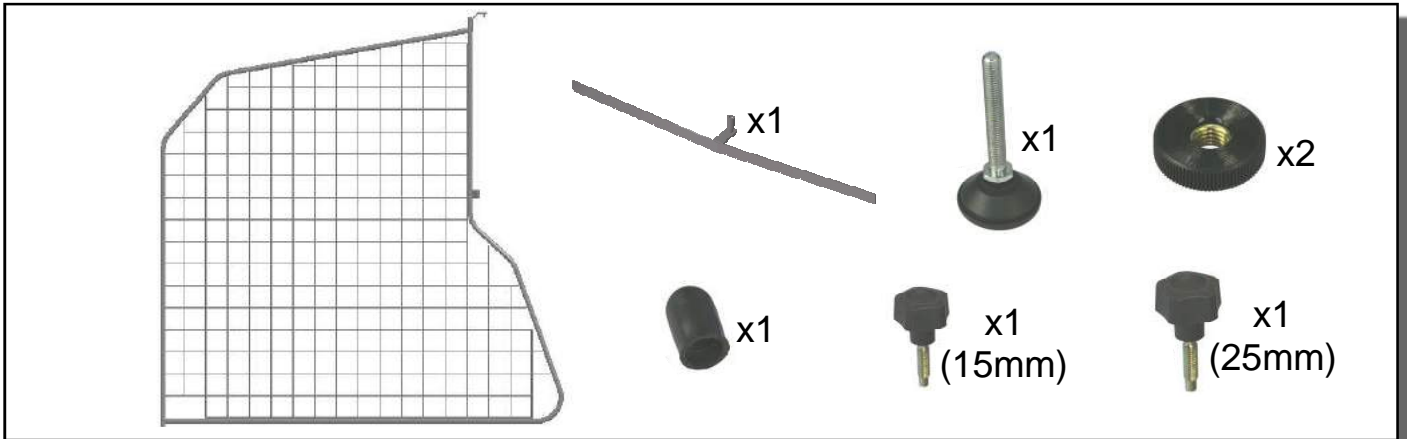

TDG 1194D

FITTING INSTRUCTION / INSTRUCCION DE MONTAGE / EINBAUANLEITUNG /
ISTRUZIONI PER L'USO / INSTRUCCIONES DE MONTAJE / MONTAGEHANDLEIDING

VAUXHALL ZAFIRA

Luggage partition divider / Partition centrale de coffre à bagages / Abtrennung - Gepäckraumgitter /
Red de división del maletero / Divisorio centrale bagagliaio / De verdeler van de bagageverdeling

TDG 1194D

FITTING INSTRUCTION / INSTRUCCION DE MONTAGE / EINBAUANLEITUNG /
ISTRUZIONI PER L'USO / INSTRUCCIONES DE MONTAJE / MONTAGEHANDLEIDUNG

VAUXHALL ZAFIRA

Luggage partition divider / Partition centrale de coffre à bagages / Abtrennung - Gepäckraumgitter /
Red de división del maletero / Divisorio centrale bagagliaio / De verdeler van de bagageverdeling